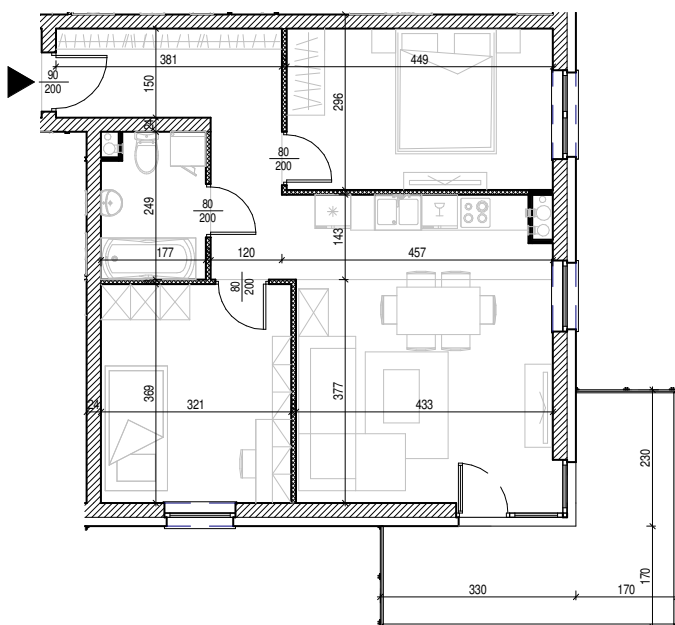

Blok Nr

1

Kondygnacja

4 piętro

Mieszkanie

NR 59

Powierzchnia:

59,79 m²

Rysunek architektoniczny

Przykładowa aranżacja wnętrza

UWAGA: Podane wymiary nie zawierają grubości tynku

 - ścianki działowe nadające się do demontażu lub przesunięcia

| Nr | Nazwa | Pow. |
|------------------------------------|---------------------|----------------------------|
| 1 | Przedpokój | 8,99 m ² |
| 2 | Salon + Aneks Kuch. | 22,52 m ² |
| 3 | Pokój | 12,21 m ² |
| 4 | Pokój | 11,84 m ² |
| 5 | Łazienka | 4,23 m ² |
| Razem pow. mieszkalna sprzedawalna | | 59,79 m² |
| Balkon | | 12,41 m² |
| Komórka lok. NR 10 | | 3,28 m ² |

Ustawienie budynku względem kierunków świata