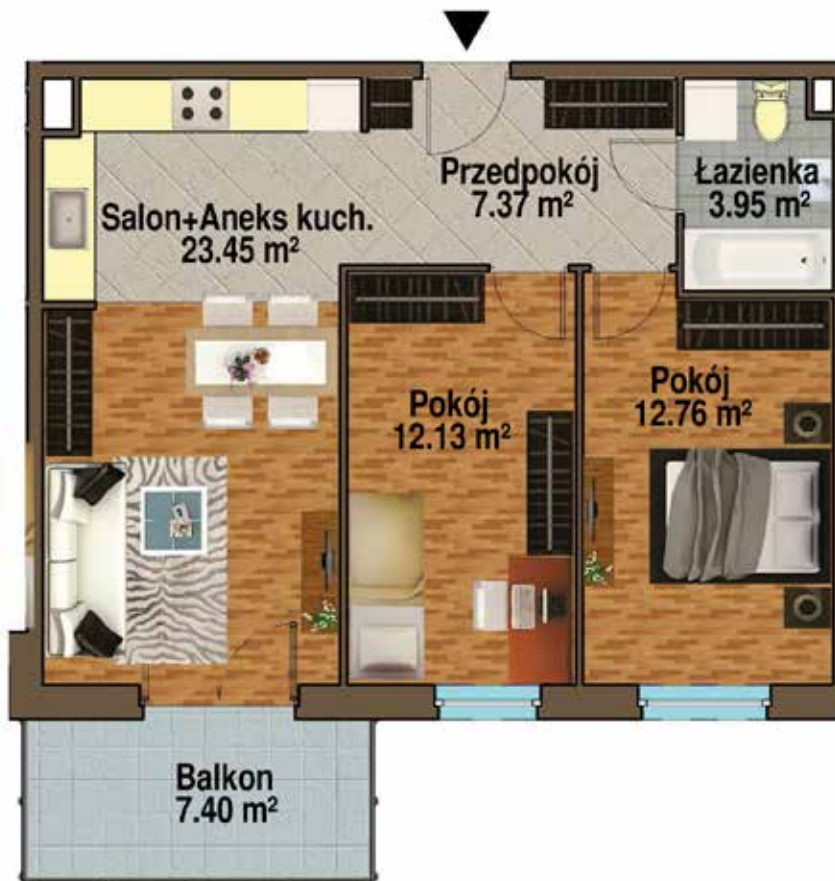

**Parkowe Zacisze**

MIESZKANIE **NR 10**

STAWIAMY NA  
KOMFORT, WYGODĘ  
I BEZPIECZEŃSTWO

LOKALIZACJA

lokalizacja: | kom. lokatorska:  
**piętro 1** | **nr 26 (2,53 m<sup>2</sup>)**

metraż:  
**59,66 m<sup>2</sup>**

Legenda

- Bank PKO
- Stacja Orlen
- Urząd Miasta
- Targowisko
- Kościół
- Park Miejski
- Sklep RAST

\* Karta mieszkania - przykładowa aranżacja wnętrza (plan lokalu mieszkalnego)