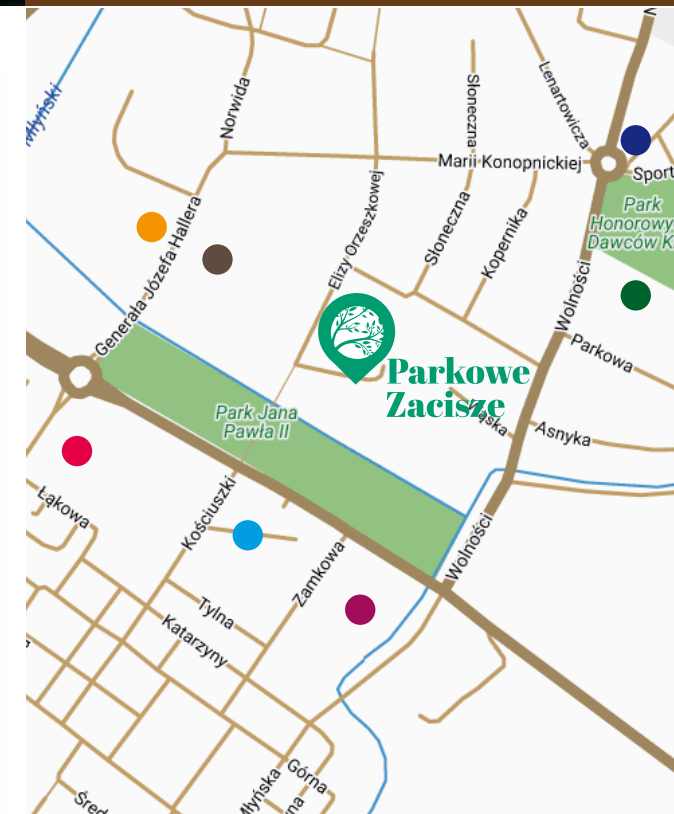

**Parkowe Zacisze**

MIESZKANIE **NR 10**

STAWIAMY NA  
KOMFORT, WYGODĘ  
I BEZPIECZEŃSTWO

LOKALIZACJA

lokalizacja: | kom. lokatorska:  
**piętro 1** | **nr 26 (2,53 m<sup>2</sup>)**

metraż:  
**59,66 m<sup>2</sup>**

Legenda

- Bank PKO
- Stacja Orlen
- Urząd Miasta
- Targowisko
- Kościół
- Park Miejski
- Sklep RAST

\* Karta mieszkania - przykładowa aranżacja wnętrza (plan lokalu mieszkalnego)