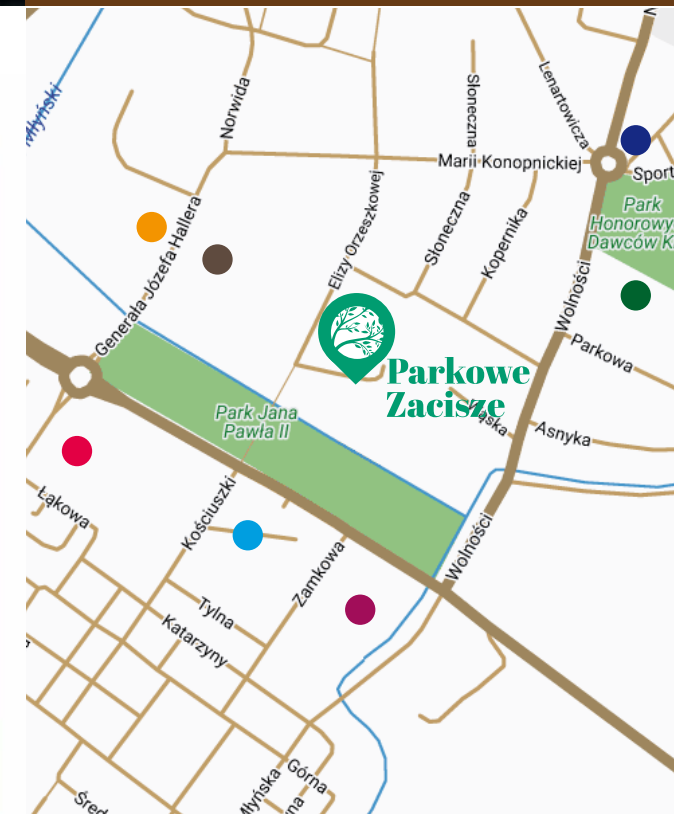

Parkowe Zacisze

MIESZKANIE NR 11

STAWIAMY NA
KOMFORT, WYGODĘ
I BEZPIECZEŃSTWO

LOKALIZACJA

lokalizacja: **piętro 1**
kom. lokatorska: **nr 22 (2,55 m²)**

metraż: **62,86 m²**

Legenda

- Bank PKO
- Stacja Orlen
- Urząd Miasta
- Targowisko
- Kościół
- Park Miejski
- Sklep RAST