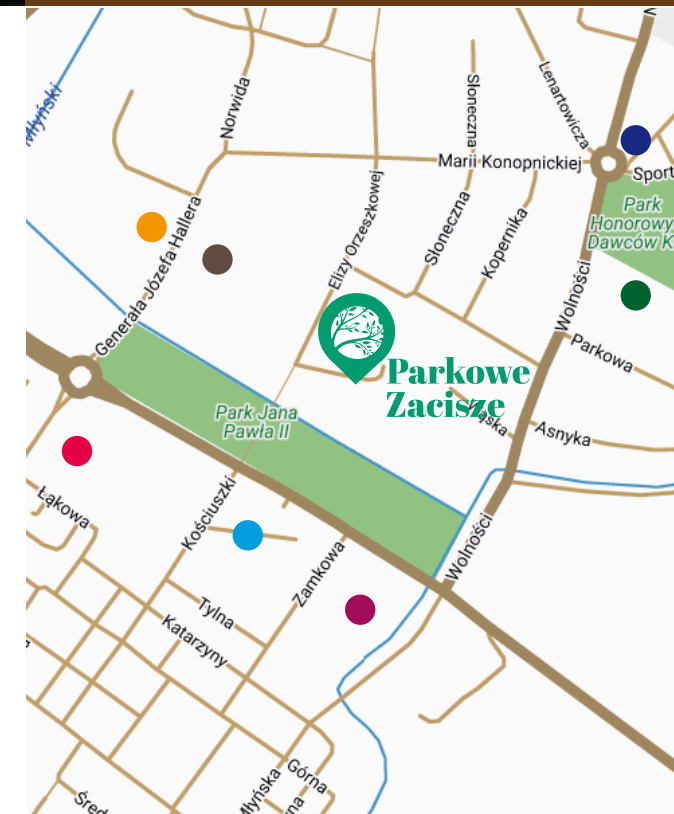

Parkowe Zacisze

MIESZKANIE **NR 31**

STAWIAMY NA
KOMFORT, WYGODĘ
I BEZPIECZEŃSTWO

LOKALIZACJA

lokalizacja: | kom. lokatorska:
parter | **nr 44 (2,55 m²)**

metraż:
57,59 m²

Legenda

- Bank PKO
- Stacja Orlen
- Urząd Miasta
- Targowisko
- Kościół
- Park Miejski
- Sklep RAST