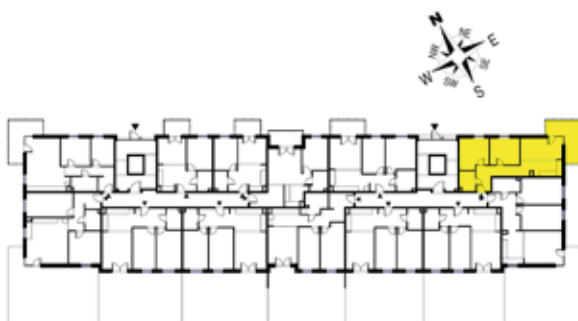

**Parkowe Zacisze**

MIESZKANIE **NR 34**

STAWIAMY NA  
KOMFORT, WYGODĘ  
I BEZPIECZEŃSTWO

LOKALIZACJA

lokalizacja: kom. lokatorska:  
**parter nr 48 (2,55 m<sup>2</sup>)**

metraż:  
**54,08 m<sup>2</sup>**