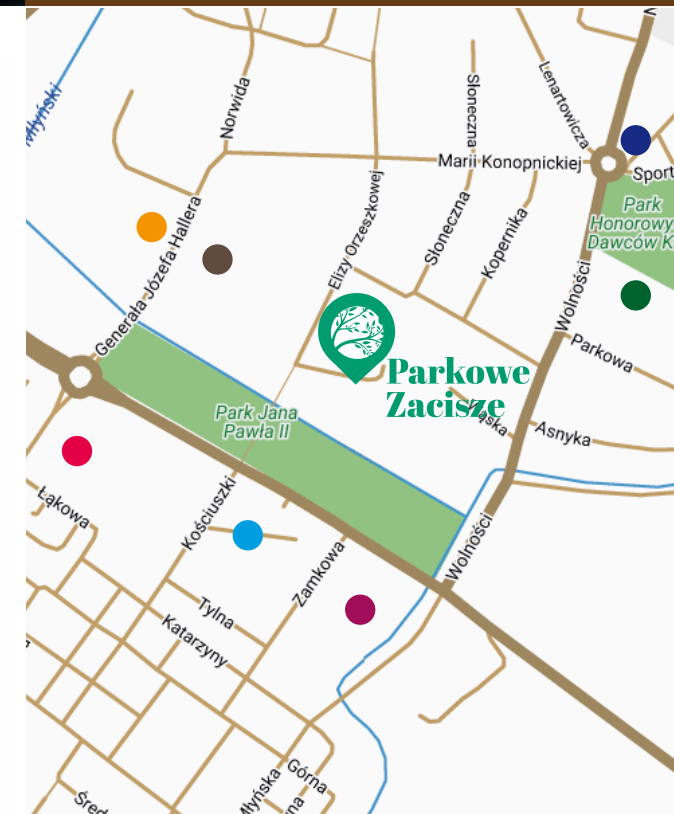

Parkowe Zacisze

MIESZKANIE **NR 36**

STAWIAMY NA
KOMFORT, WYGODĘ
I BEZPIECZEŃSTWO

LOKALIZACJA

lokalizacja: | kom. lokatorska:
piętro 1 | **nr 52 (2,55 m²)**

metraż:
64,5 m²

Legenda

- Bank PKO
- Stacja Orlen
- Urząd Miasta
- Targowisko
- Kościół
- Park Miejski
- Sklep RAST