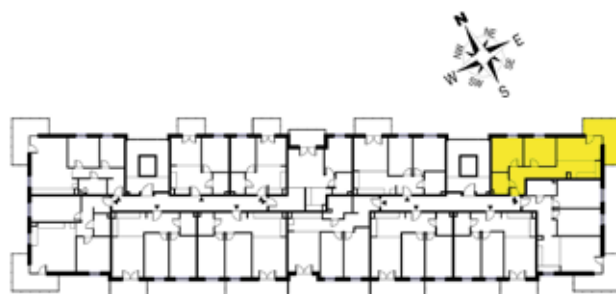

**Parkowe Zacisze**

MIESZKANIE **NR 40**

STAWIAMY NA  
KOMFORT, WYGODĘ  
I BEZPIECZEŃSTWO

LOKALIZACJA

lokalizacja: | kom. lokatorska:  
**piętro 1** | **nr 65 (2,54 m<sup>2</sup>)**

metraż:  
**54,08 m<sup>2</sup>**