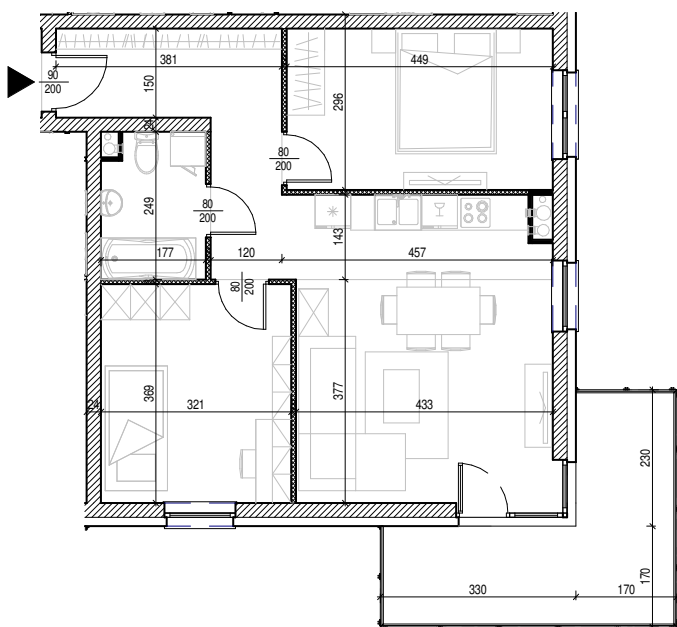

Blok Nr

1

Kondygnacja

1 piętro

Mieszkanie

NR 17

Powierzchnia:

59,79 m²

Rysunek architektoniczny

Przykładowa aranżacja wnętrza

UWAGA: Podane wymiary nie zawierają grubości tynku

 - ścianki działowe nadające się do demontażu lub przesunięcia

Nr	Nazwa	Pow.
1	Przedpokój	8,99 m ²
2	Salon + Aneks Kuch.	22,52 m ²
3	Pokój	12,21 m ²
4	Pokój	11,84 m ²
5	Łazienka	4,23 m ²
Razem pow. mieszkalna sprzedawalna		59,79 m²
Balkon		12,41 m²
Komórka lok. NR 48		3,12 m ²

Ustawienie budynku względem kierunków świata