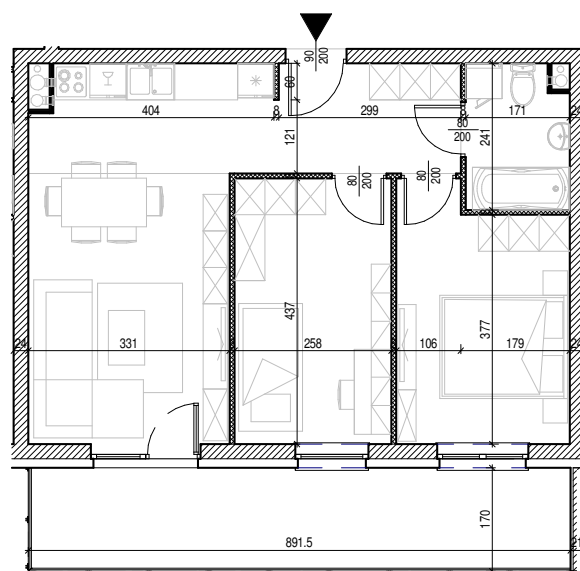

Blok Nr

1

Kondygnacja

4 piętro

Mieszkanie

NR 64

Powierzchnia:

53,80 m²

Rysunek architektoniczny

UWAGA: Podane wymiary nie zawierają grubości tynku

 - ścianki działowe nadające się do demontażu lub przesunięcia

Przykładowa aranżacja wnętrza

Nr	Nazwa	Pow.
1	Przedpokój	5,41 m ²
2	Salon + Aneks Kuch.	21,80 m ²
3	Pokój	11,38 m ²
4	Pokój	11,27 m ²
5	Łazienka	3,94 m ²
Razem pow. mieszkalna sprzedawalna		53,80 m²
Balkon		15,16 m²
Komórka lok. NR 54		2,86 m ²

Ustawienie budynku względem kierunków świata