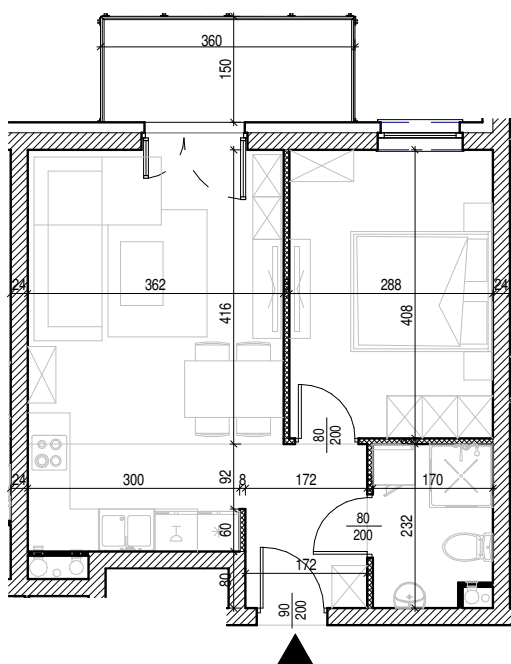

Blok Nr

1

Kondygnacja

4 piętro

Mieszkanie

NR 57

Powierzchnia:

39,20 m²

Rysunek architektoniczny

UWAGA: Podane wymiary nie zawierają grubości tynku

 - ścianki działowe nadające się do demontażu lub przesunięcia

Przykładowa aranżacja wnętrza

| Nr | Nazwa | Pow. |
|------------------------------------|---------------------|----------------------------|
| 1 | Przedpokój | 3,74 m ² |
| 2 | Salon + Aneks Kuch. | 19,94 m ² |
| 3 | Pokój | 11,75 m ² |
| 4 | Łazienka | 3,77 m ² |
| Razem pow. mieszkalna sprzedawalna | | 39,20 m² |
| Balkon | | 5,40 m² |
| Komórka lok. NR 24 | | 2,53 m ² |

Ustawienie budynku względem kierunków świata