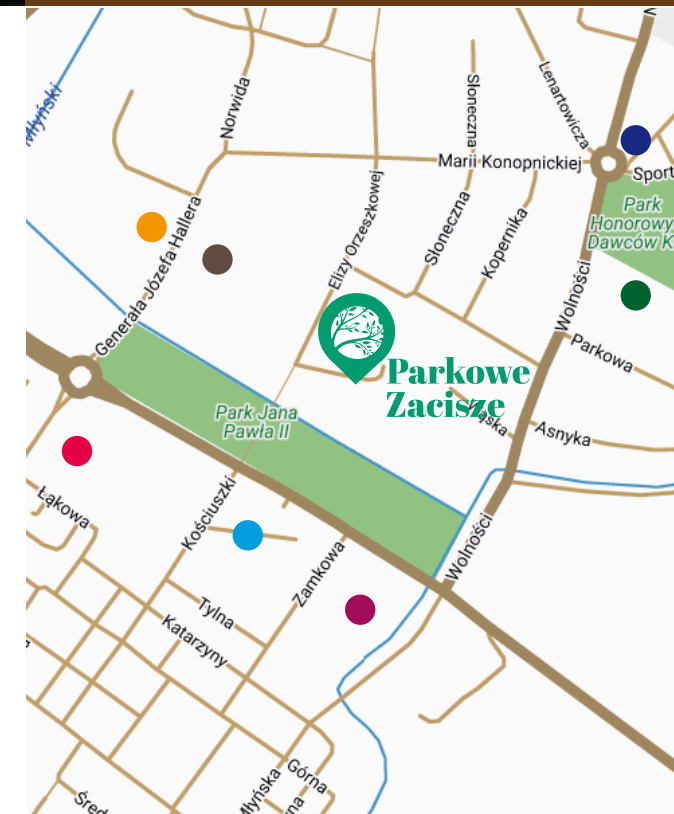

Parkowe Zacisze

MIESZKANIE NR 14

STAWIAMY NA
KOMFORT, WYGODĘ
I BEZPIECZEŃSTWO

LOKALIZACJA

lokalizacja: | kom. lokatorska:
piętro 1 | **nr 13 (2,04 m²)**

metraż:
35,9 m²

Legenda

- Bank PKO
- Stacja Orlen
- Urząd Miasta
- Targowisko
- Kościół
- Park Miejski
- Sklep RAST