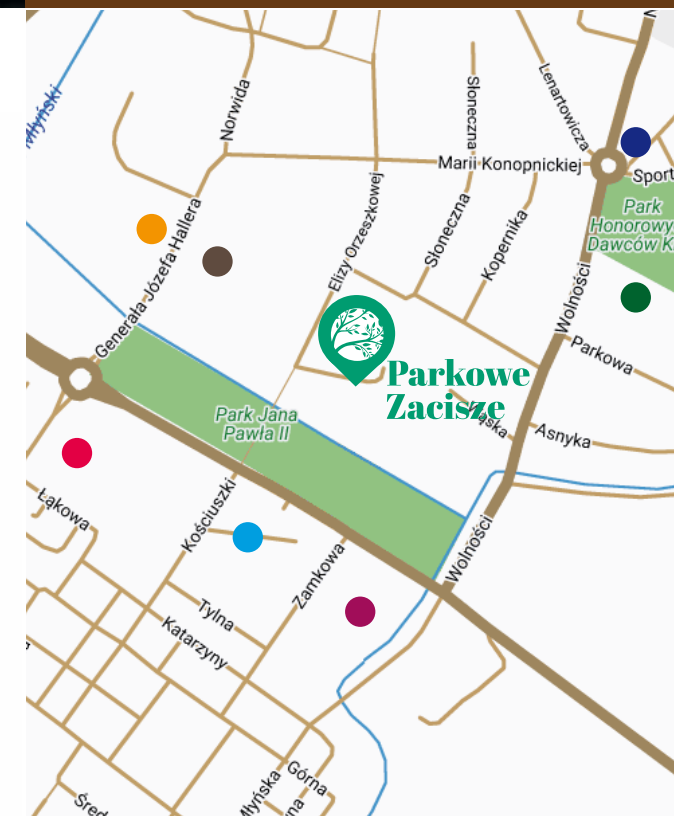

Parkowe Zacisze

MIESZKANIE NR 16

STAWIAMY NA
KOMFORT, WYGODĘ
I BEZPIECZEŃSTWO

LOKALIZACJA

lokalizacja: | kom. lokatorska:
piętro 2 | **nr 28 (2,55 m²)**

metraż:
65,15 m²

Legenda

- Bank PKO
- Stacja Orlen
- Urząd Miasta
- Targowisko
- Kościół
- Park Miejski
- Sklep RAST