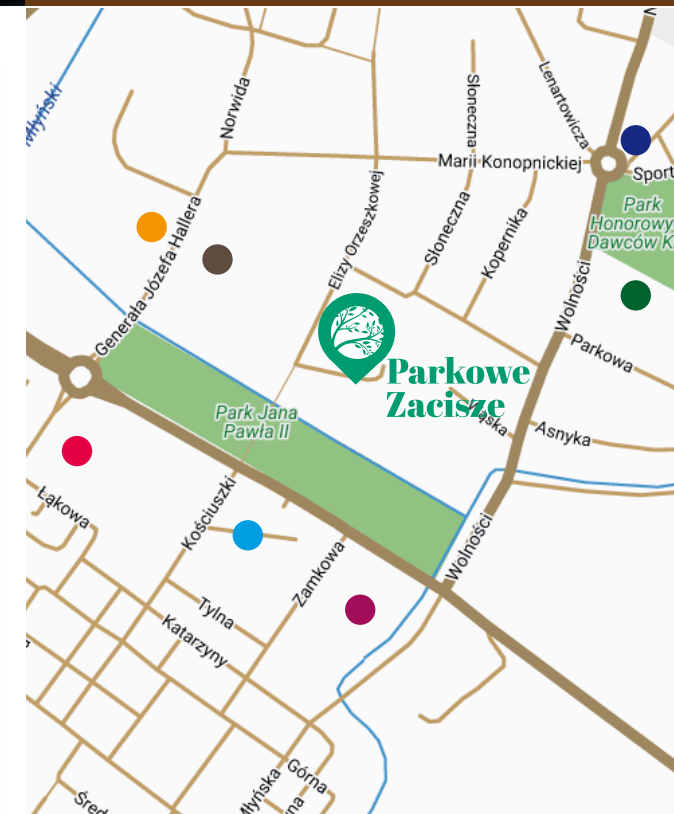

**Parkowe Zacisze**

MIESZKANIE **NR 17**

STAWIAMY NA  
KOMFORT, WYGODĘ  
I BEZPIECZEŃSTWO

LOKALIZACJA

lokalizacja: | kom. lokatorska:  
**piętro 2** | **nr 31 (2,53 m<sup>2</sup>)**

metraż:  
**59,66 m<sup>2</sup>**