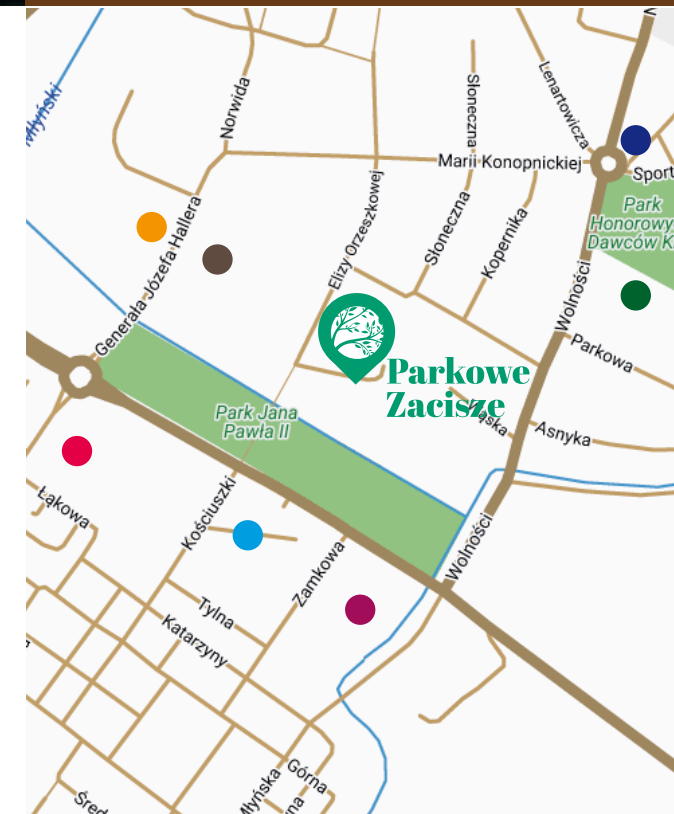

Parkowe Zacisze

MIESZKANIE **NR 20**

STAWIAMY NA
KOMFORT, WYGODĘ
I BEZPIECZEŃSTWO

LOKALIZACJA

lokalizacja: | kom. lokatorska:
piętro 2 | **nr 11 (2,04 m²)**

metraż:
34,34 m²

Legenda

- | | | | |
|--|--------------|--|--------------|
| | Bank PKO | | Kościół |
| | Stacja Orlen | | Park Miejski |
| | Urząd Miasta | | Sklep RAST |
| | Targowisko | | |