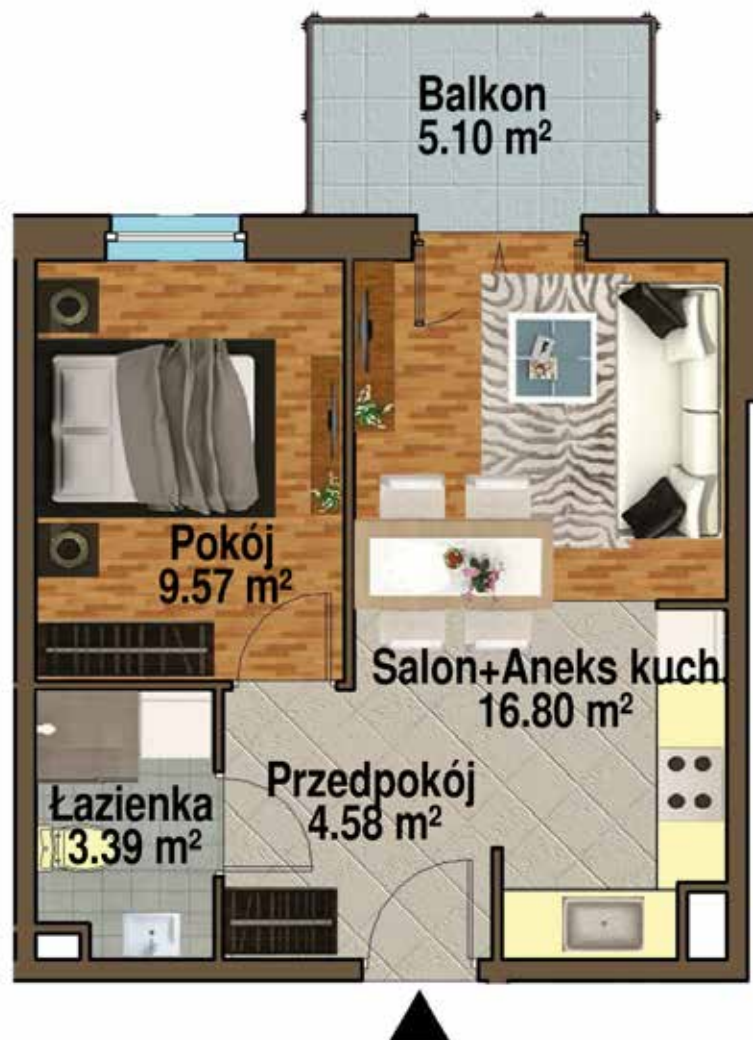

Parkowe Zacisze

MIESZKANIE **NR 20**

STAWIAMY NA
KOMFORT, WYGODĘ
I BEZPIECZEŃSTWO

LOKALIZACJA

lokalizacja: | kom. lokatorska:
piętro 2 | **nr 11 (2,04 m²)**

metraż:
34,34 m²

Legenda

- | | | | |
|--|--------------|--|--------------|
| | Bank PKO | | Kościół |
| | Stacja Orlen | | Park Miejski |
| | Urząd Miasta | | Sklep RAST |
| | Targowisko | | |

* Karta mieszkania - przykładowa aranżacja wnętrza (plan lokalu mieszkalnego)