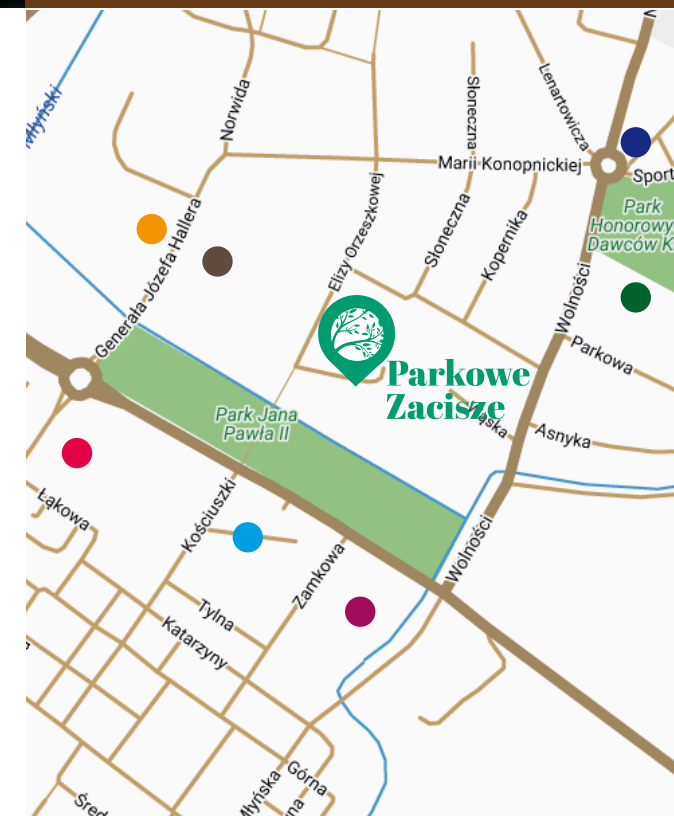

Parkowe Zacisze

MIESZKANIE **NR 21**

STAWIAMY NA
KOMFORT, WYGODĘ
I BEZPIECZEŃSTWO

LOKALIZACJA

lokalizacja: | kom. lokatorska:
piętro 2 | **nr 14 (2,04 m²)**

metraż:
35,9 m²

Legenda

- Bank PKO
- Stacja Orlen
- Urząd Miasta
- Targowisko
- Kościół
- Park Miejski
- Sklep RAST