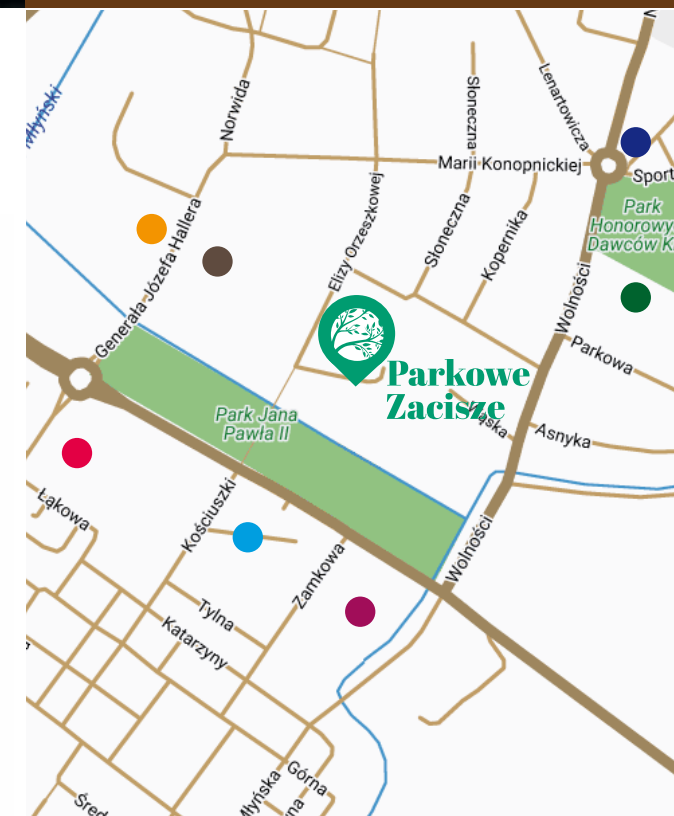

Parkowe Zacisze

MIESZKANIE NR 22

STAWIAMY NA
KOMFORT, WYGODĘ
I BEZPIECZEŃSTWO

LOKALIZACJA

lokalizacja: kom. lokatorska:
piętro 3 nr **33 (2,55 m²)**
(poddasze użytkowe)

metraż: **57,24 m²**
strych - poddasze
nieużytkowe
(wg. odrębnej karty)