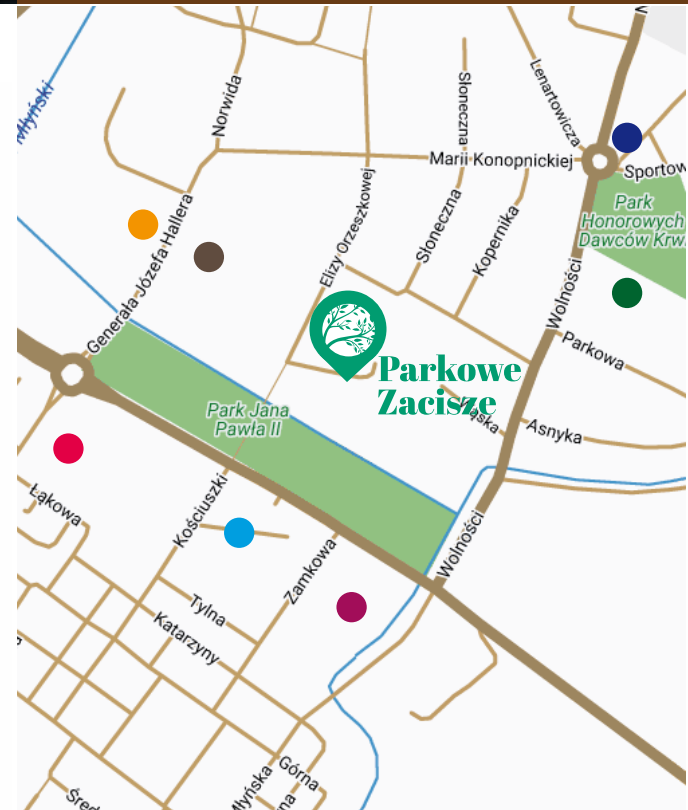

Parkowe Zacisze

MIESZKANIE NR 23

STAWIAMY NA
KOMFORT, WYGODĘ
I BEZPIECZEŃSTWO

LOKALIZACJA

lokalizacja:
piętro 3
(poddasze użytkowe)

kom. lokatorska:
nr 3 (3,95 m²)

metraż:
65,41 m²

**strych - poddasze
nieużytkowe**
(wg. odrębnej karty)