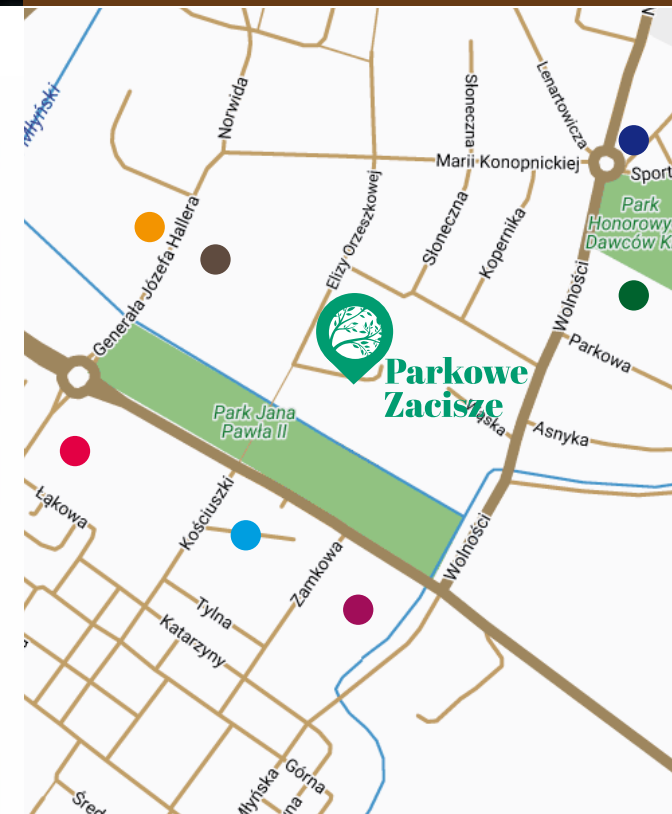

Parkowe Zacisze

MIESZKANIE NR 25

STAWIAMY NA
KOMFORT, WYGODĘ
I BEZPIECZEŃSTWO

LOKALIZACJA

lokalizacja:
piętro 3
(poddasze użytkowe)

kom. lokatorska:
nr 30 (2,58 m²)

metraż:
63,16 m²

**strych - poddasze
nieużytkowe**
(wg. odrębnej karty)