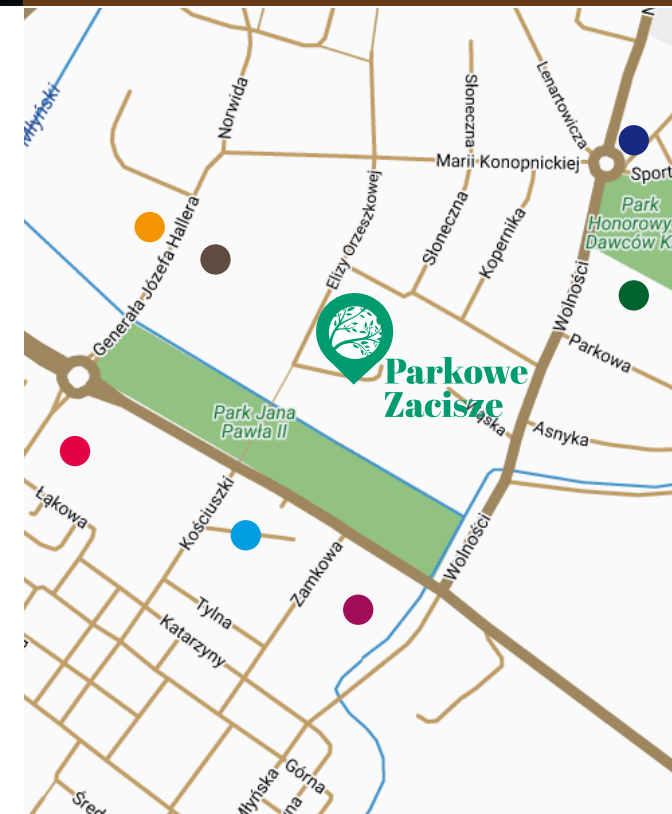

Parkowe Zacisze

MIESZKANIE NR 27

STAWIAMY NA
KOMFORT, WYGODĘ
I BEZPIECZEŃSTWO

LOKALIZACJA

lokalizacja:	kom. lokatorska:
piętro 3 (poddasze użytkowe)	nr 29 (2,55 m²)
metraż:	strych - poddasze
34,39 m²	nieużytkowe
	<i>(wg. odrębnej karty)</i>