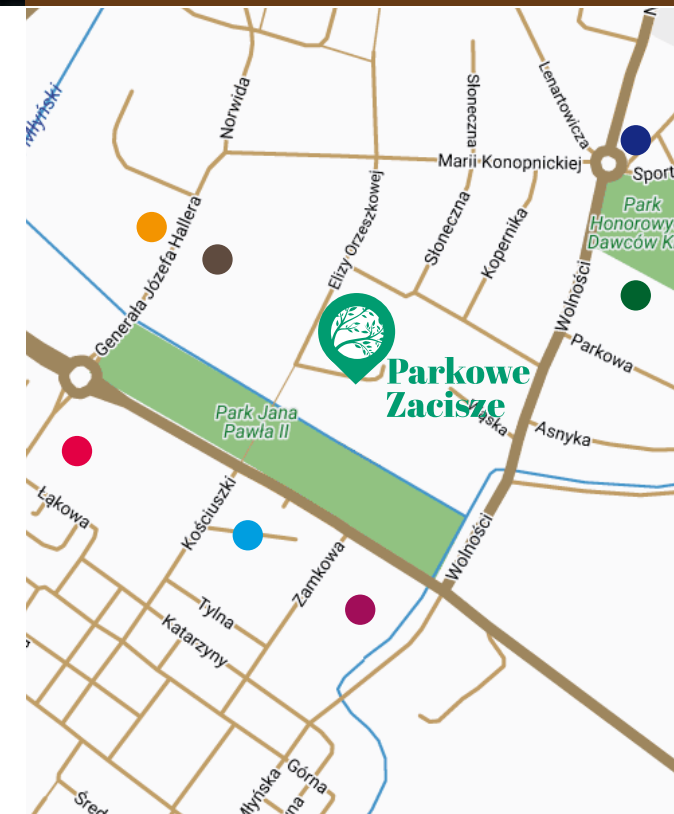

**Parkowe Zacisze**

MIESZKANIE **NR 28**

STAWIAMY NA  
KOMFORT, WYGODĘ  
I BEZPIECZEŃSTWO

LOKALIZACJA

lokalizacja:

**piętro 3**  
(poddasze użytkowe)

kom. lokatorska:

**nr 17 (2,04 m<sup>2</sup>)**

metraż:

**35,9 m<sup>2</sup>**

Legenda

- |              |              |
|--------------|--------------|
| Bank PKO     | Kościół      |
| Stacja Orlen | Park Miejski |
| Urząd Miasta | Sklep RAST   |
| Targowisko   |              |