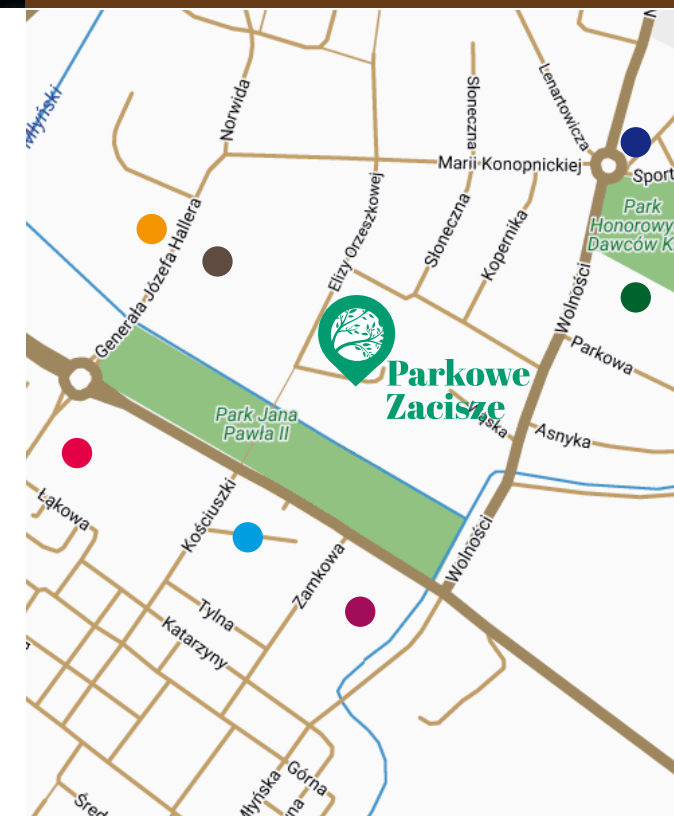

Parkowe Zacisze

MIESZKANIE **NR 32**

STAWIAMY NA
KOMFORT, WYGODĘ
I BEZPIECZEŃSTWO

LOKALIZACJA

lokalizacja: | kom. lokatorska:
parter | **nr 45 (2,55 m²)**

metraż:
57,59 m²

Legenda

- Bank PKO
- Stacja Orlen
- Urząd Miasta
- Targowisko
- Kościół
- Park Miejski
- Sklep RAST