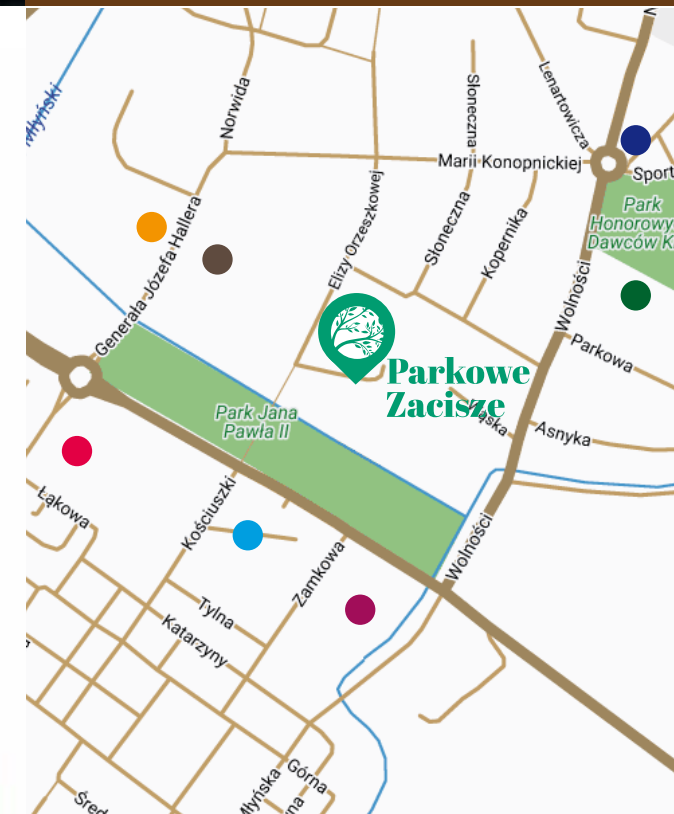

**Parkowe Zacisze**

MIESZKANIE **NR 38**

STAWIAMY NA  
KOMFORT, WYGODĘ  
I BEZPIECZEŃSTWO

LOKALIZACJA

lokalizacja: | kom. lokatorska:  
**piętro 1** | **nr 47 (2,55 m<sup>2</sup>)**

metraż:  
**57,59 m<sup>2</sup>**

Legenda

- |              |              |
|--------------|--------------|
| Bank PKO     | Kościół      |
| Stacja Orlen | Park Miejski |
| Urząd Miasta | Sklep RAST   |
| Targowisko   |              |