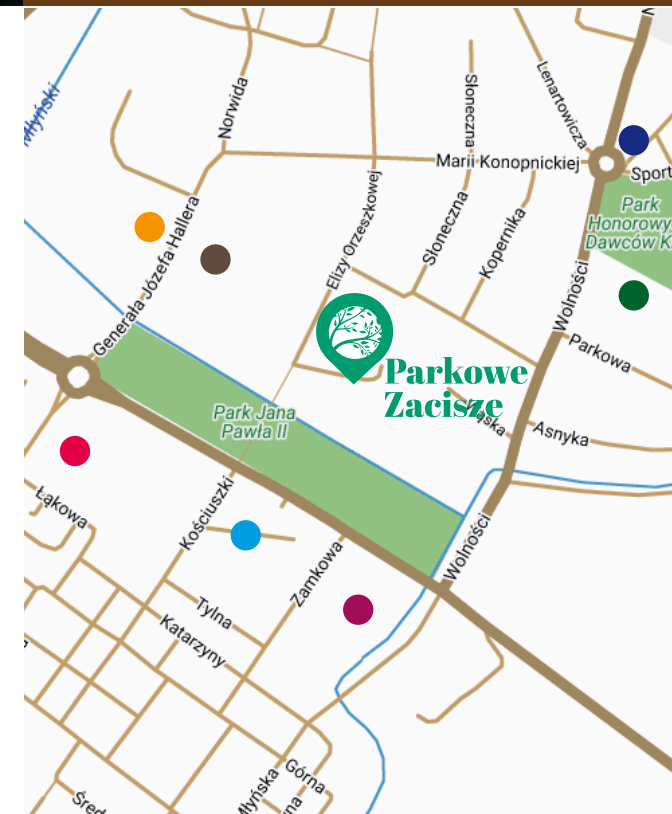

Parkowe Zacisze

MIESZKANIE **NR 39**

STAWIAMY NA
KOMFORT, WYGODĘ
I BEZPIECZEŃSTWO

LOKALIZACJA

lokalizacja: **piętro 1**
kom. lokatorska: **nr 55 (2,55 m²)**

metraż: **67,99 m²**

Legenda

- | | |
|--------------|--------------|
| Bank PKO | Kościół |
| Stacja Orlen | Park Miejski |
| Urząd Miasta | Sklep RAST |
| Targowisko | |