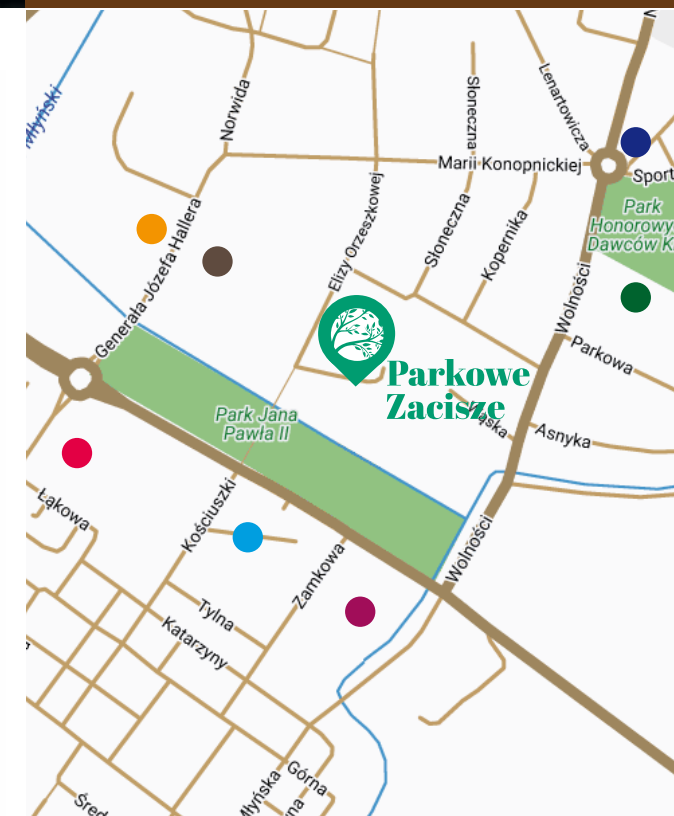

**Parkowe Zacisze**

MIESZKANIE **NR 43**

STAWIAMY NA  
KOMFORT, WYGODĘ  
I BEZPIECZEŃSTWO

LOKALIZACJA

lokalizacja: | kom. lokatorska:  
**piętro 2** | **nr 49 (2,55 m<sup>2</sup>)**

metraż:  
**57,59 m<sup>2</sup>**