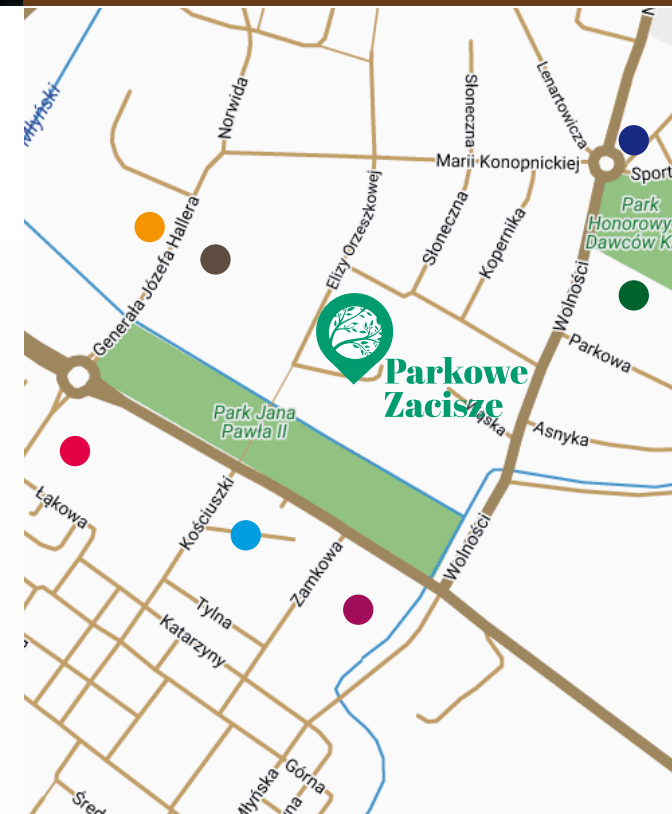

Parkowe Zacisze

MIESZKANIE **NR 46**

STAWIAMY NA
KOMFORT, WYGODĘ
I BEZPIECZEŃSTWO

LOKALIZACJA

lokalizacja: | kom. lokatorska:
piętro 2 | **nr 40 (2,55 m²)**

metraż:
54,08 m²

Legenda

- Bank PKO
- Stacja Orlen
- Urząd Miasta
- Targowisko
- Kościół
- Park Miejski
- Sklep RAST