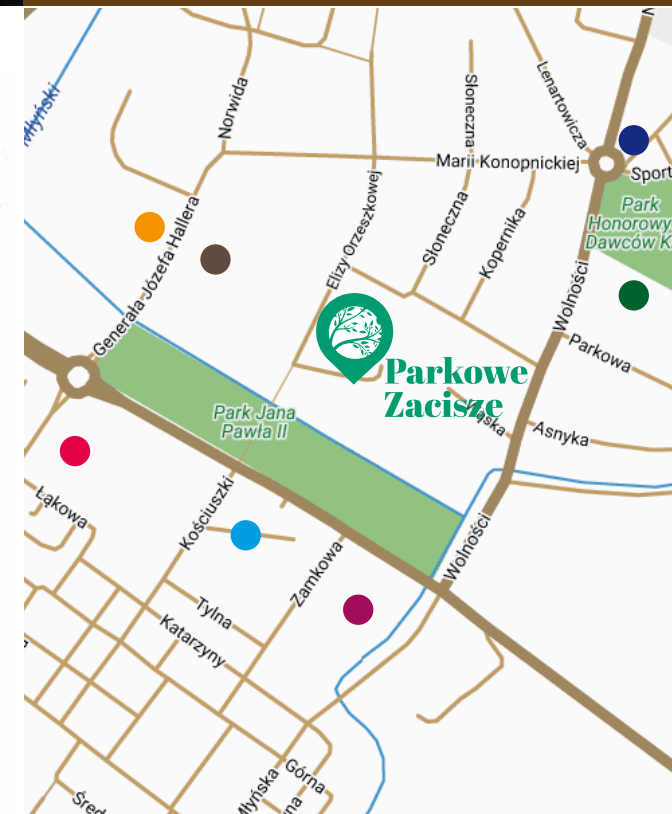

Parkowe Zacisze

MIESZKANIE NR 48

STAWIAMY NA
KOMFORT, WYGODĘ
I BEZPIECZEŃSTWO

LOKALIZACJA

lokalizacja:

piętro 3
(poddasze użytkowe)

kom. lokatorska:

nr 63 (2,55 m²)

metraż:

64,87 m²

**strych - poddasze
nieużytkowe**
(wg. odrębnej karty)

Legenda

- Bank PKO
- Stacja Orlen
- Urząd Miasta
- Targowisko
- Kościół
- Park Miejski
- Sklep RAST

MK
INWESTYCJE

ul. Olsztyńska 59,
13-200 Działdowo