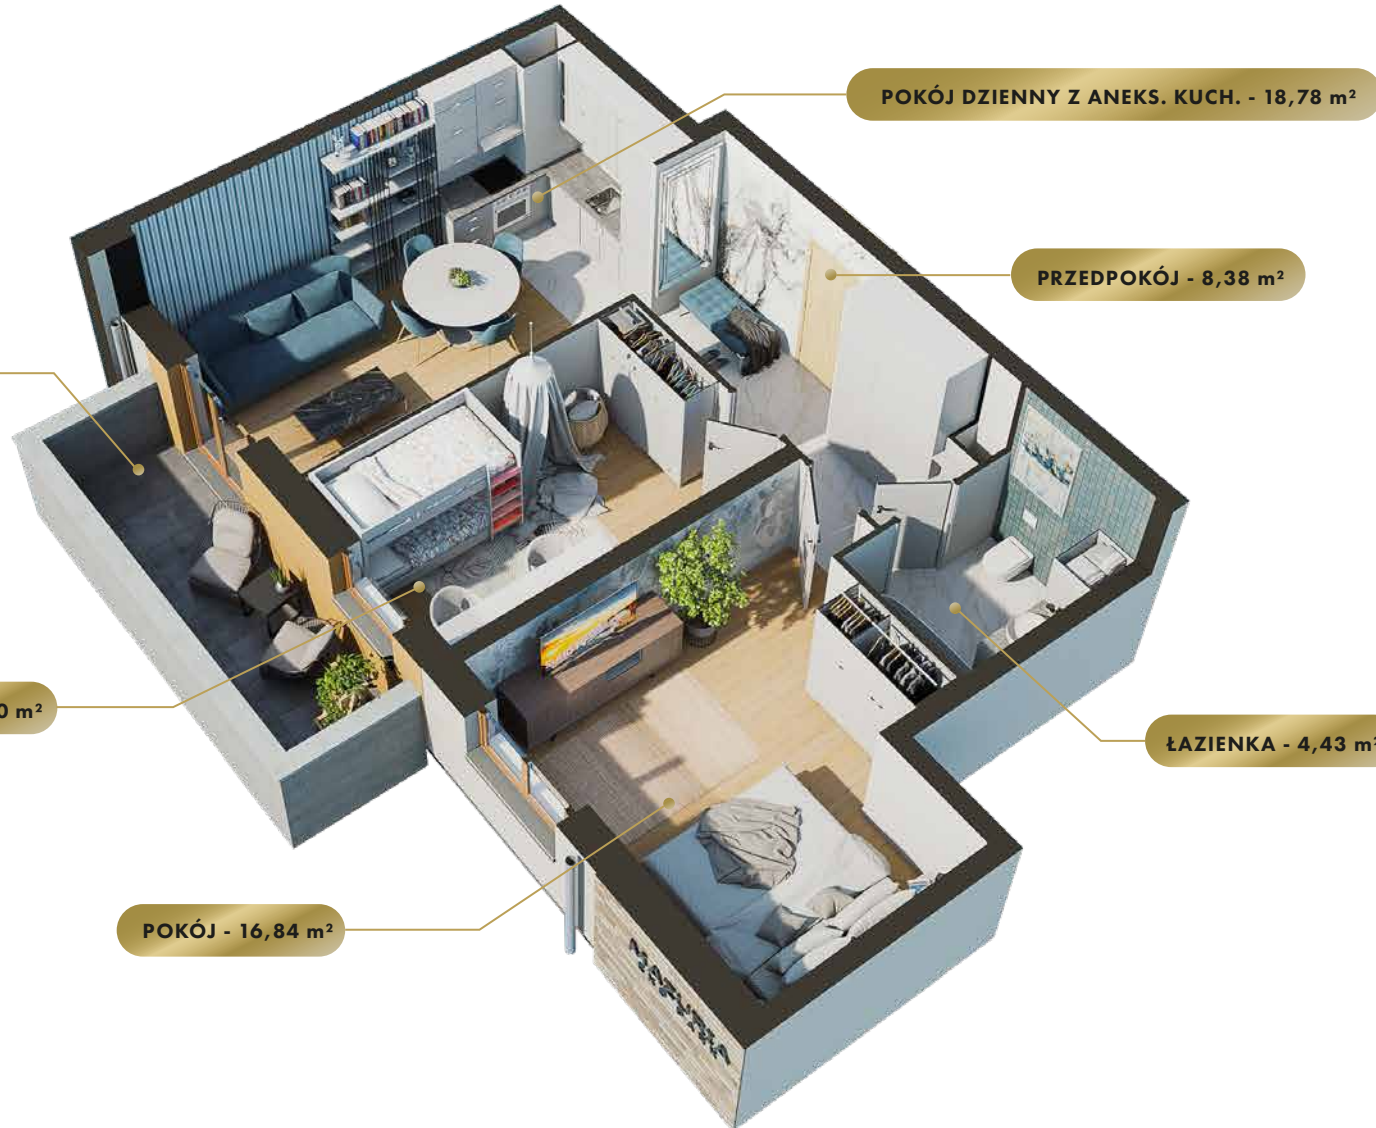

MIASTO

Nidzica

ULICA

Sportowa

BUDYNEK

1

KONDYGNACJA

Parter

MIESZKANIE

NR **1**

POWIERZCHNIA:

60,43 m²

Nr	Nazwa	Pow.
1	Przedpokój	8,38 m ²
2	Pokój dzienny z aneks. kuch.	18,78 m ²
3	Pokój	12,00 m ²
4	Pokój	16,84 m ²
5	Łazienka	4,43 m ²
Razem pow. mieszkalna sprzedawalna		60,43 m²
Taras		7,56 m ²
Komórka lok. NR 35		2,53 m ²

MK
INWESTYCJE

ul. Olsztyńska 59, 13-200 Działdowo
tel. 534 199 337, 570 969 179
www.mkinwestycje.com

MIESZKANIE

NR **1**

POWIERZCHNIA:

60,43 m²

Nr	Nazwa	Pow.
1	Przedpokój	8,38 m ²
2	Pokój dzienny z aneks. kuch.	18,78 m ²
3	Pokój	12,00 m ²
4	Pokój	16,84 m ²
5	łazienka	4,43 m ²
Razem pow. mieszkalna sprzedawalna		60,43 m²
Taras		7,56 m ²
Komórka lok. NR 35		2,53 m ²