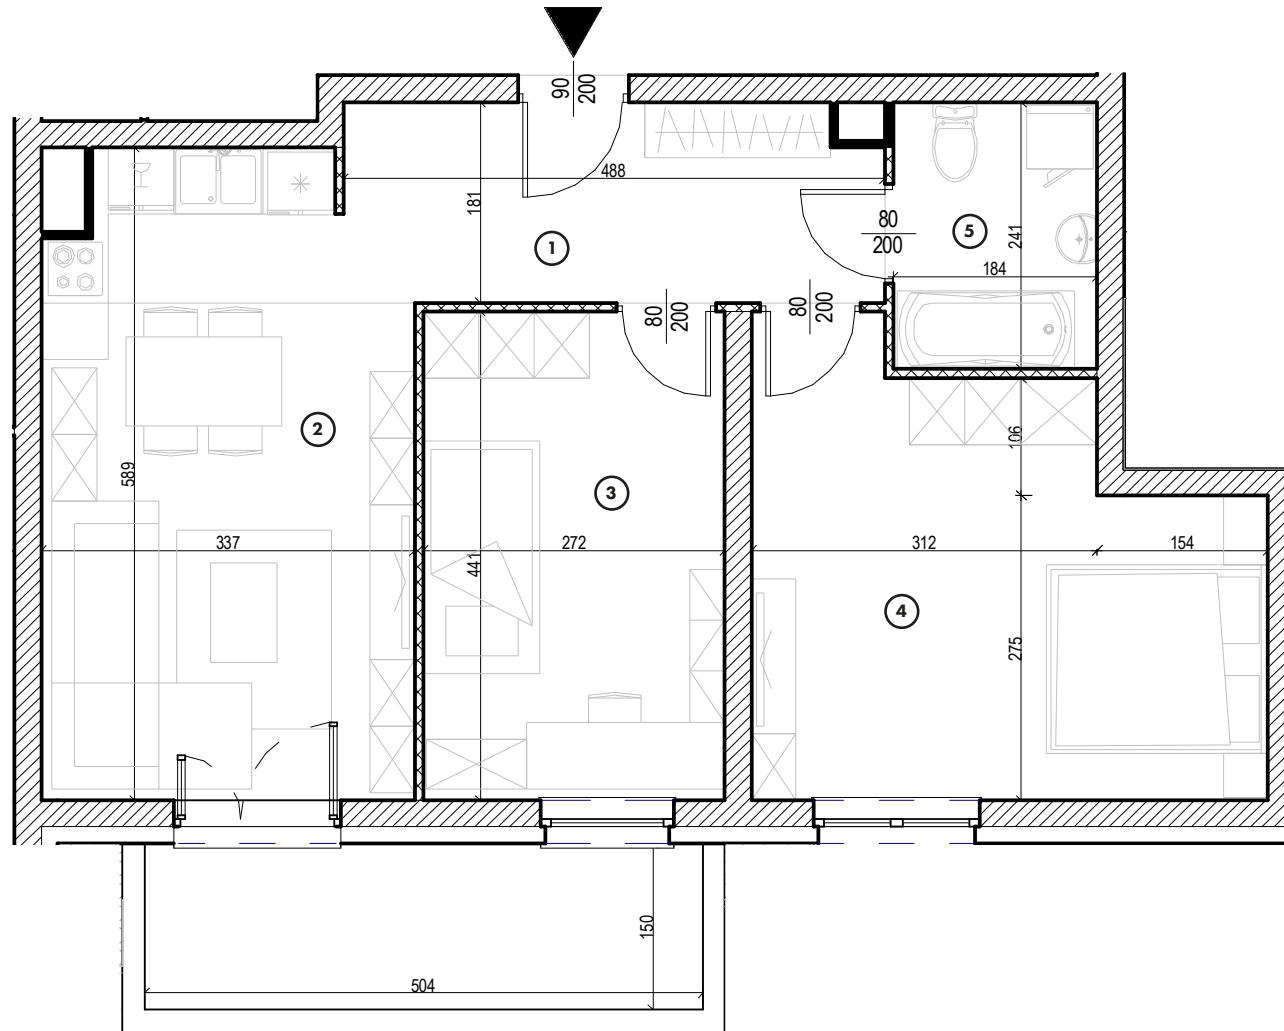

MIESZKANIE

NR **1**

POWIERZCHNIA:

60,43 m²

Nr	Nazwa	Pow.
1	Przedpokój	8,38 m ²
2	Pokój dzienny z aneks. kuch.	18,78 m ²
3	Pokój	12,00 m ²
4	Pokój	16,84 m ²
5	Łazienka	4,43 m ²
Razem pow. mieszkalna sprzedawalna		60,43 m²
Taras		7,56 m ²
Komórka lok. NR 35		2,53 m ²

MK
INWESTYCJE

ul. Olsztyńska 59, 13-200 Działdowo
tel. 534 199 337, 570 969 179
www.mkinwestycje.com

MIESZKANIE

NR **1**

POWIERZCHNIA:

60,43 m²

Nr	Nazwa	Pow.
1	Przedpokój	8,38 m ²
2	Pokój dzienny z aneks. kuch.	18,78 m ²
3	Pokój	12,00 m ²
4	Pokój	16,84 m ²
5	łazienka	4,43 m ²
Razem pow. mieszkalna sprzedawalna		60,43 m²
Taras		7,56 m ²
Komórka lok. NR 35		2,53 m ²