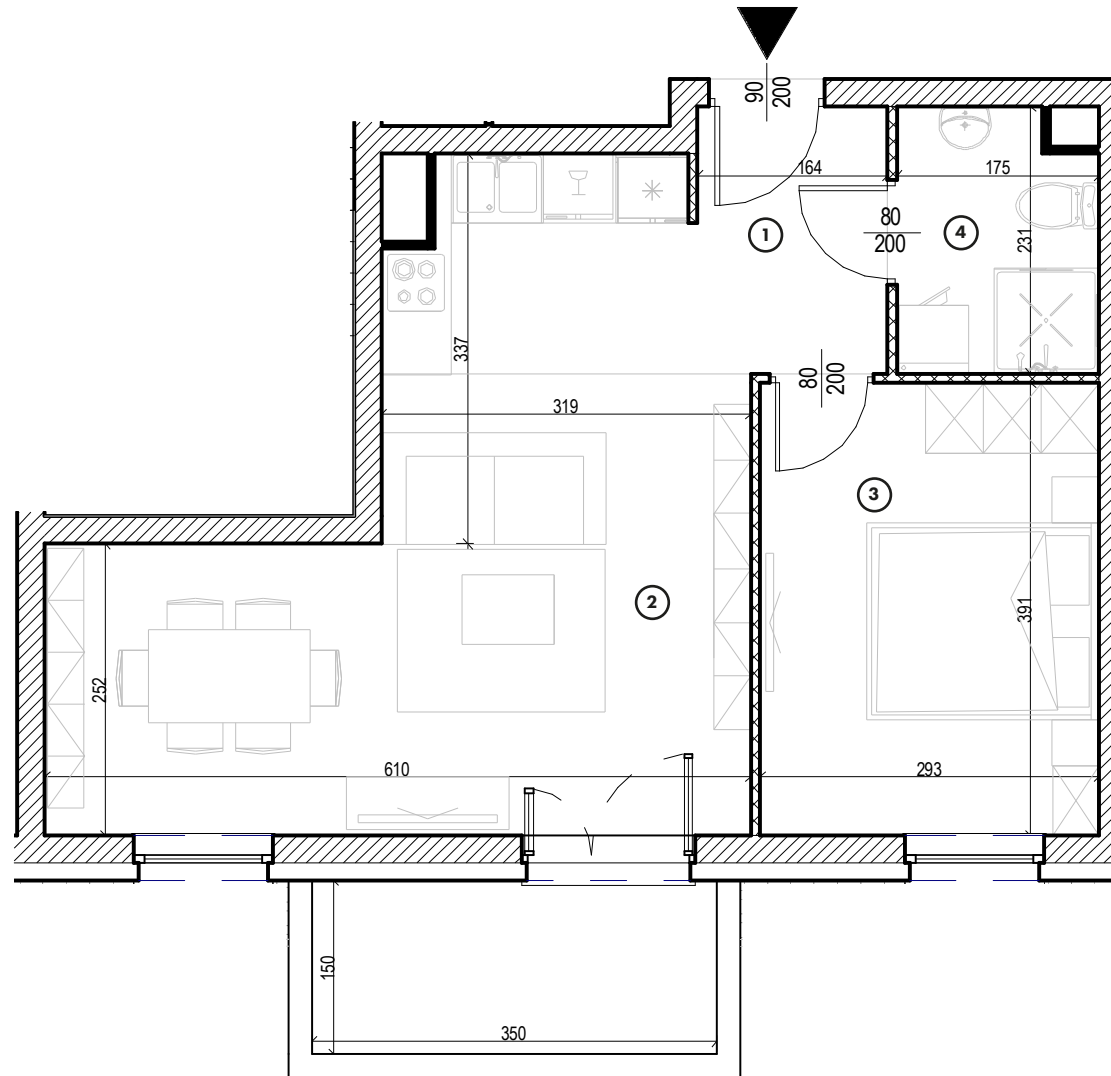

MIESZKANIE

NR **11**

POWIERZCHNIA:

43,91 m²

Nr	Nazwa	Pow.
1	Przedpokój	3,49 m ²
2	Pokój dzienny z aneks. kuch.	25,12 m ²
3	Pokój	11,46 m ²
4	łazienka	3,84 m ²
Razem pow. mieszkalna sprzedawalna		43,91 m²
Taras		5,25 m ²
Komórka lok. NR 25		2,03 m ²

KONDYGNACJA

Parter

MIESZKANIE

NR **11**

POWIERZCHNIA:

43,91 m²

Nr	Nazwa	Pow.
1	Przedpokój	3,49 m ²
2	Pokój dzienny z aneks. kuch.	25,12 m ²
3	Pokój	11,46 m ²
4	łazienka	3,84 m ²
Razem pow. mieszkalna sprzedawalna		43,91 m²
Taras		5,25 m ²
Komórka lok. NR 25		2,03 m ²