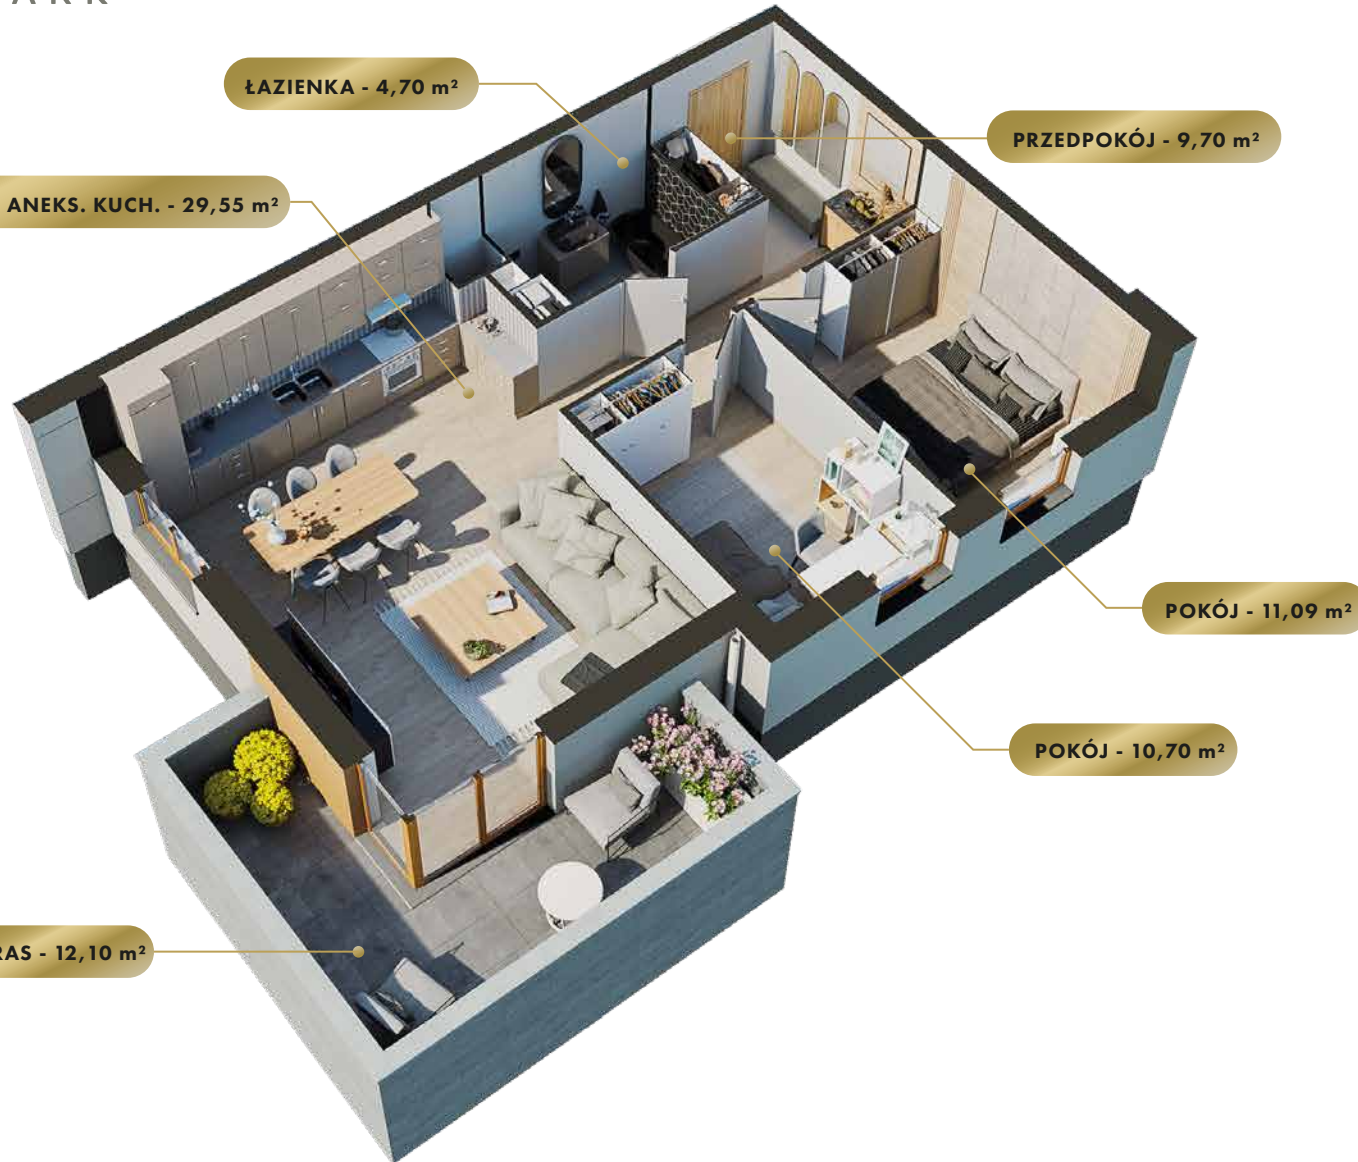

MIASTO

Nidzica

ULICA

Sportowa

BUDYNEK

1

KONDYGNACJA

Parter

MIESZKANIE

NR **2**

POWIERZCHNIA:

65,74 m²

Nr	Nazwa	Pow.
1	Przedpokój	9,70 m ²
2	Pokój dzienny z aneks. kuch.	29,55 m ²
3	Pokój	11,09 m ²
4	Pokój	10,70 m ²
5	łazienka	4,70 m ²
Razem pow. mieszkalna sprzedawalna		65,74 m²
Taras		12,10 m ²
Komórka lok. NR 70		3,60 m ²