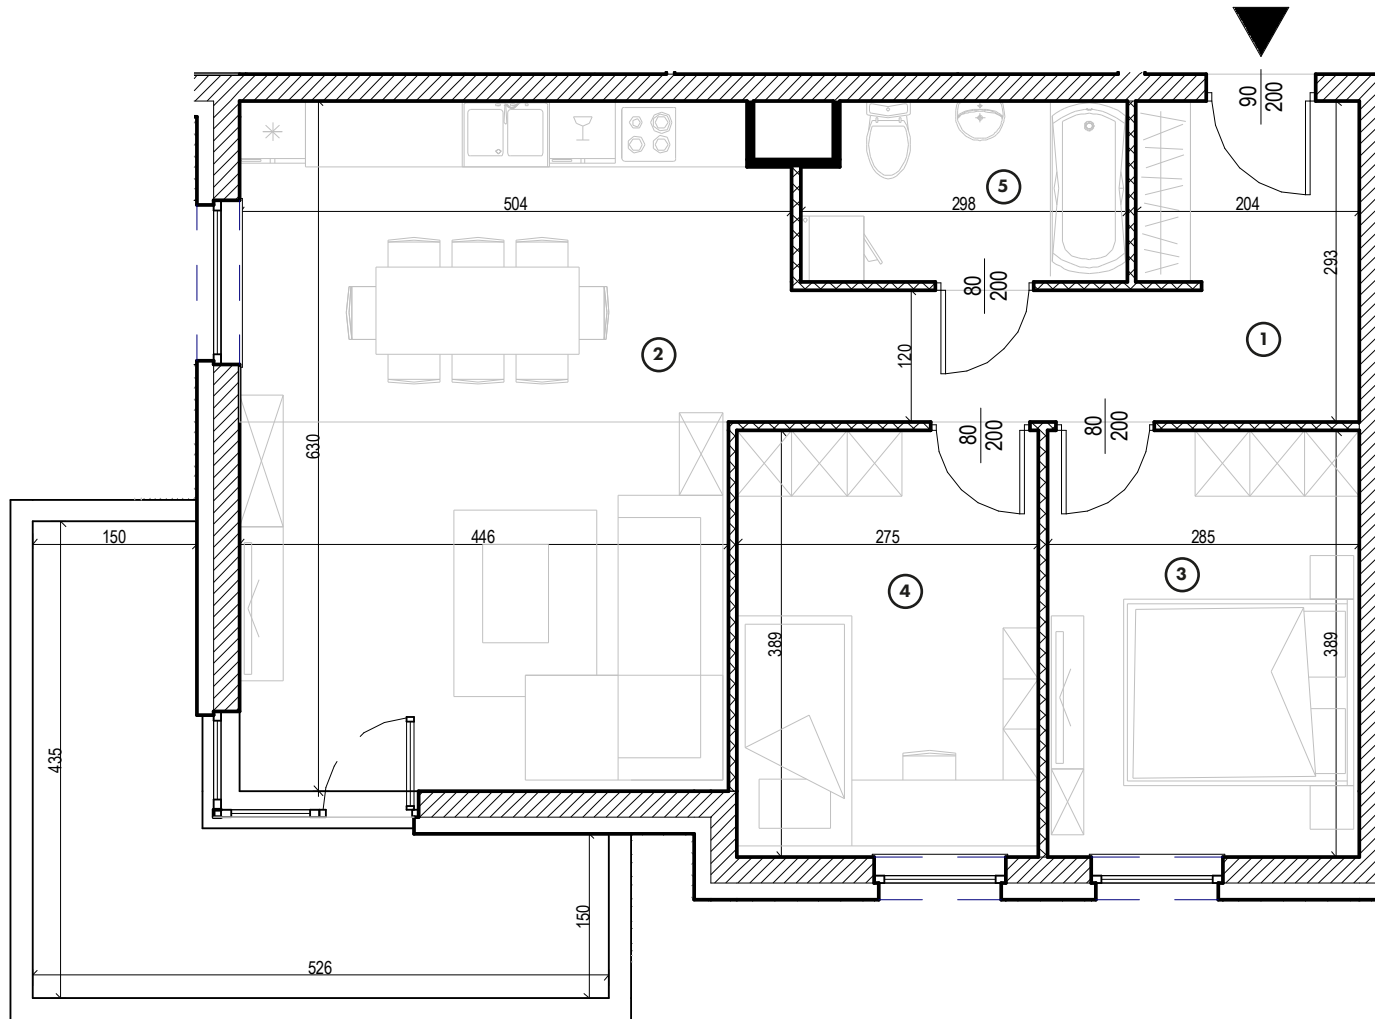

MIESZKANIE

NR **2**

POWIERZCHNIA:

65,74 m²

Nr	Nazwa	Pow.
1	Przedpokój	9,70 m ²
2	Pokój dzienny z aneks. kuch.	29,55 m ²
3	Pokój	11,09 m ²
4	Pokój	10,70 m ²
5	łazienka	4,70 m ²
Razem pow. mieszkalna sprzedawalna		65,74 m²
Taras		12,10 m ²
Komórka lok. NR 70		3,60 m ²

KONDYGNACJA

Parter

MIESZKANIE

NR **2**

POWIERZCHNIA:

65,74 m²

Nr	Nazwa	Pow.
1	Przedpokój	9,70 m ²
2	Pokój dzienny z aneks. kuch.	29,55 m ²
3	Pokój	11,09 m ²
4	Pokój	10,70 m ²
5	łazienka	4,70 m ²
Razem pow. mieszkalna sprzedawalna		65,74 m²
Taras		12,10 m ²
Komórka lok. NR 70		3,60 m ²