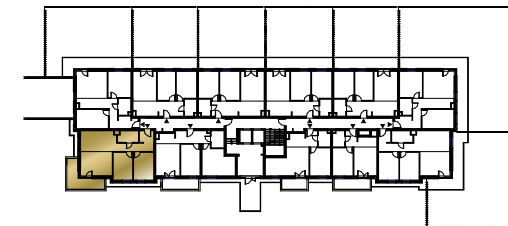

MIASTO

Nidzica

ULICA

Sportowa

BUDYNEK

1

KONDYGNACJA

Parter

MIESZKANIE

NR **2**

POWIERZCHNIA:

65,74 m²

Nr	Nazwa	Pow.
1	Przedpokój	9,70 m ²
2	Pokój dzienny z aneks. kuch.	29,55 m ²
3	Pokój	11,09 m ²
4	Pokój	10,70 m ²
5	łazienka	4,70 m ²
Razem pow. mieszkalna sprzedawalna		65,74 m²
Taras		12,10 m ²
Komórka lok. NR 70		3,60 m ²