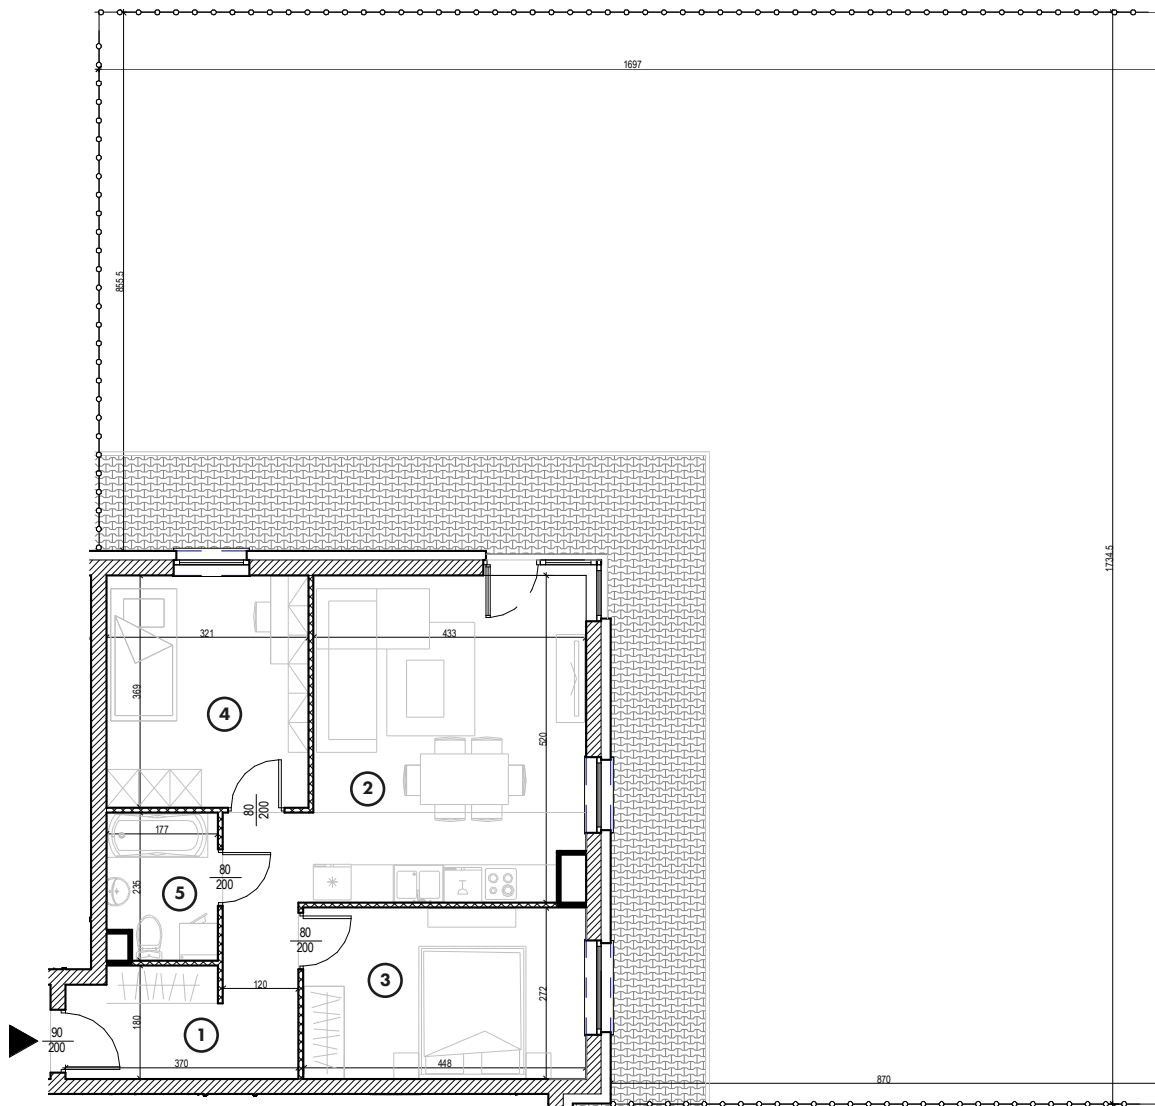

MIESZKANIE

NR **8**

POWIERZCHNIA:

59,82 m²

Nr	Nazwa	Pow.
1	Przedpokój	9,33 m ²
2	Pokój dzienny z aneks. kuch.	22,48 m ²
3	Pokój	12,21 m ²
4	Pokój	11,84 m ²
5	Łazienka	3,96 m ²
Razem pow. mieszkalna sprzedawalna		59,82 m²
Ogródek		221,50 m ²
Komórka lok. NR 66		2,10 m ²

KONDYGNACJA

Parter

MIESZKANIE

NR **8**

POWIERZCHNIA:

59,82 m²

Nr	Nazwa	Pow.
1	Przedpokój	9,33 m ²
2	Pokój dzienny z aneks. kuch.	22,48 m ²
3	Pokój	12,21 m ²
4	Pokój	11,84 m ²
5	łazienka	3,96 m ²
Razem pow. mieszkalna sprzedawalna		59,82 m²
Ogródek		221,50 m ²
Komórka lok. NR 66		2,10 m ²