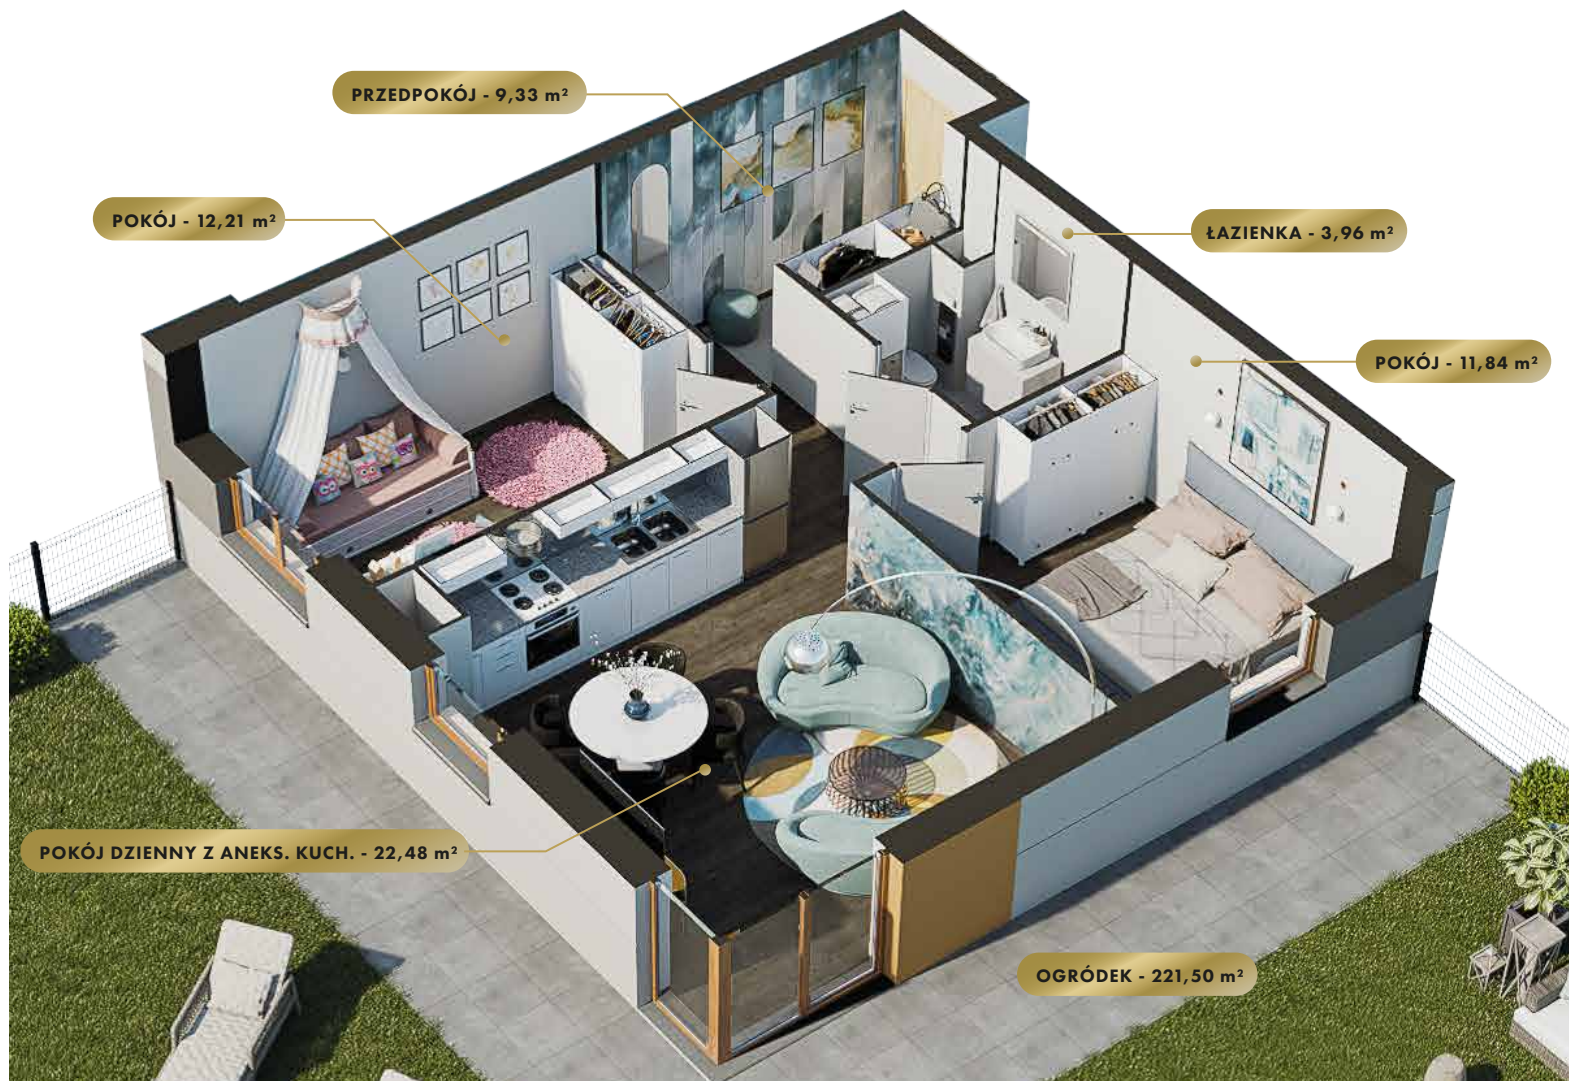

KONDYGNACJA

Parter

MIESZKANIE

NR **8**

POWIERZCHNIA:

59,82 m²

Nr	Nazwa	Pow.
1	Przedpokój	9,33 m ²
2	Pokój dzienny z aneks. kuch.	22,48 m ²
3	Pokój	12,21 m ²
4	Pokój	11,84 m ²
5	łazienka	3,96 m ²
Razem pow. mieszkalna sprzedawalna		59,82 m²
Ogródek		221,50 m ²
Komórka lok. NR 66		2,10 m ²