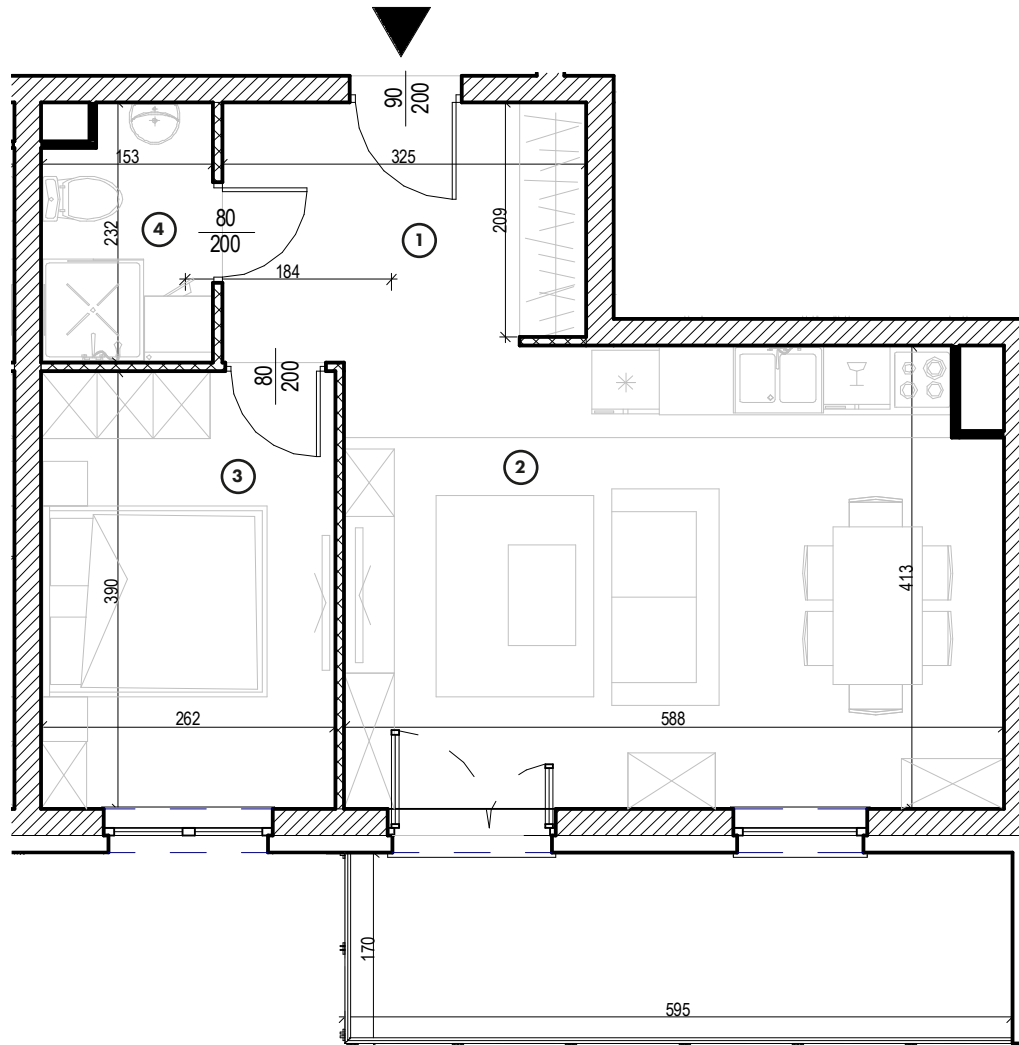

MIESZKANIE

NR **12**

POWIERZCHNIA:

44,65 m²

Nr	Nazwa	Pow.
1	Przedpokój	7,29 m ²
2	Pokój dzienny z aneks. kuch.	23,79 m ²
3	Pokój	10,22 m ²
4	łazienka	3,35 m ²
Razem pow. mieszkalna sprzedawalna		44,65 m²
Balkon		9,74 m ²
Komórka lok. NR 9		2,10 m ²

KONDYGNACJA

Piętro 1

MIESZKANIE

NR **12**

POWIERZCHNIA:

44,65 m²

Nr	Nazwa	Pow.
1	Przedpokój	7,29 m ²
2	Pokój dzienny z aneks. kuch.	23,79 m ²
3	Pokój	10,22 m ²
4	łazienka	3,35 m ²
Razem pow. mieszkalna sprzedawalna		44,65 m²
Balkon		9,74 m ²
Komórka lok. NR 9		2,10 m ²