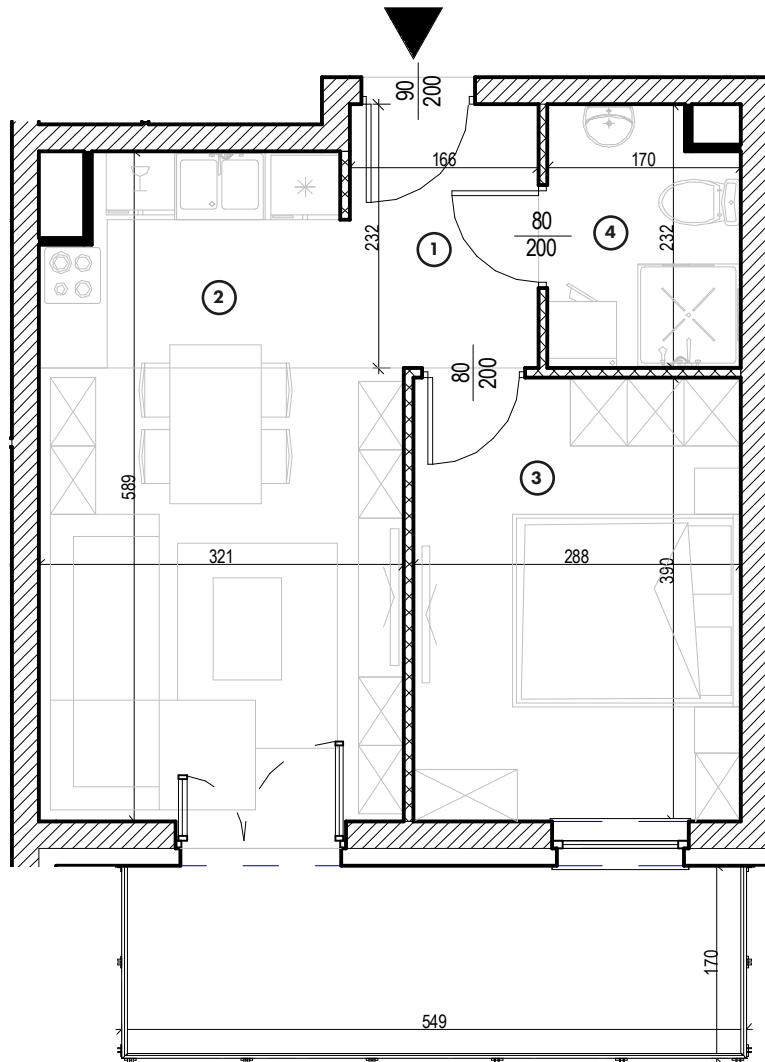

MIESZKANIE

NR **13**

POWIERZCHNIA:

36,39 m²

Nr	Nazwa	Pow.
1	Przedpokój	3,54 m ²
2	Pokój dzienny z aneks. kuch.	17,88 m ²
3	Pokój	11,23 m ²
4	łazienka	3,74 m ²
Razem pow. mieszkalna sprzedawalna		36,39 m²
Balkon		8,89 m ²
Komórka lok. NR 46		1,86 m ²

KONDYGNACJA

Piętro 1

MIESZKANIE

NR **13**

POWIERZCHNIA:

36,39 m²

Nr	Nazwa	Pow.
1	Przedpokój	3,54 m ²
2	Pokój dzienny z aneks. kuch.	17,88 m ²
3	Pokój	11,23 m ²
4	łazienka	3,74 m ²
Razem pow. mieszkalna sprzedawalna		36,39 m²
Balkon		8,89 m ²
Komórka lok. NR 46		1,86 m ²