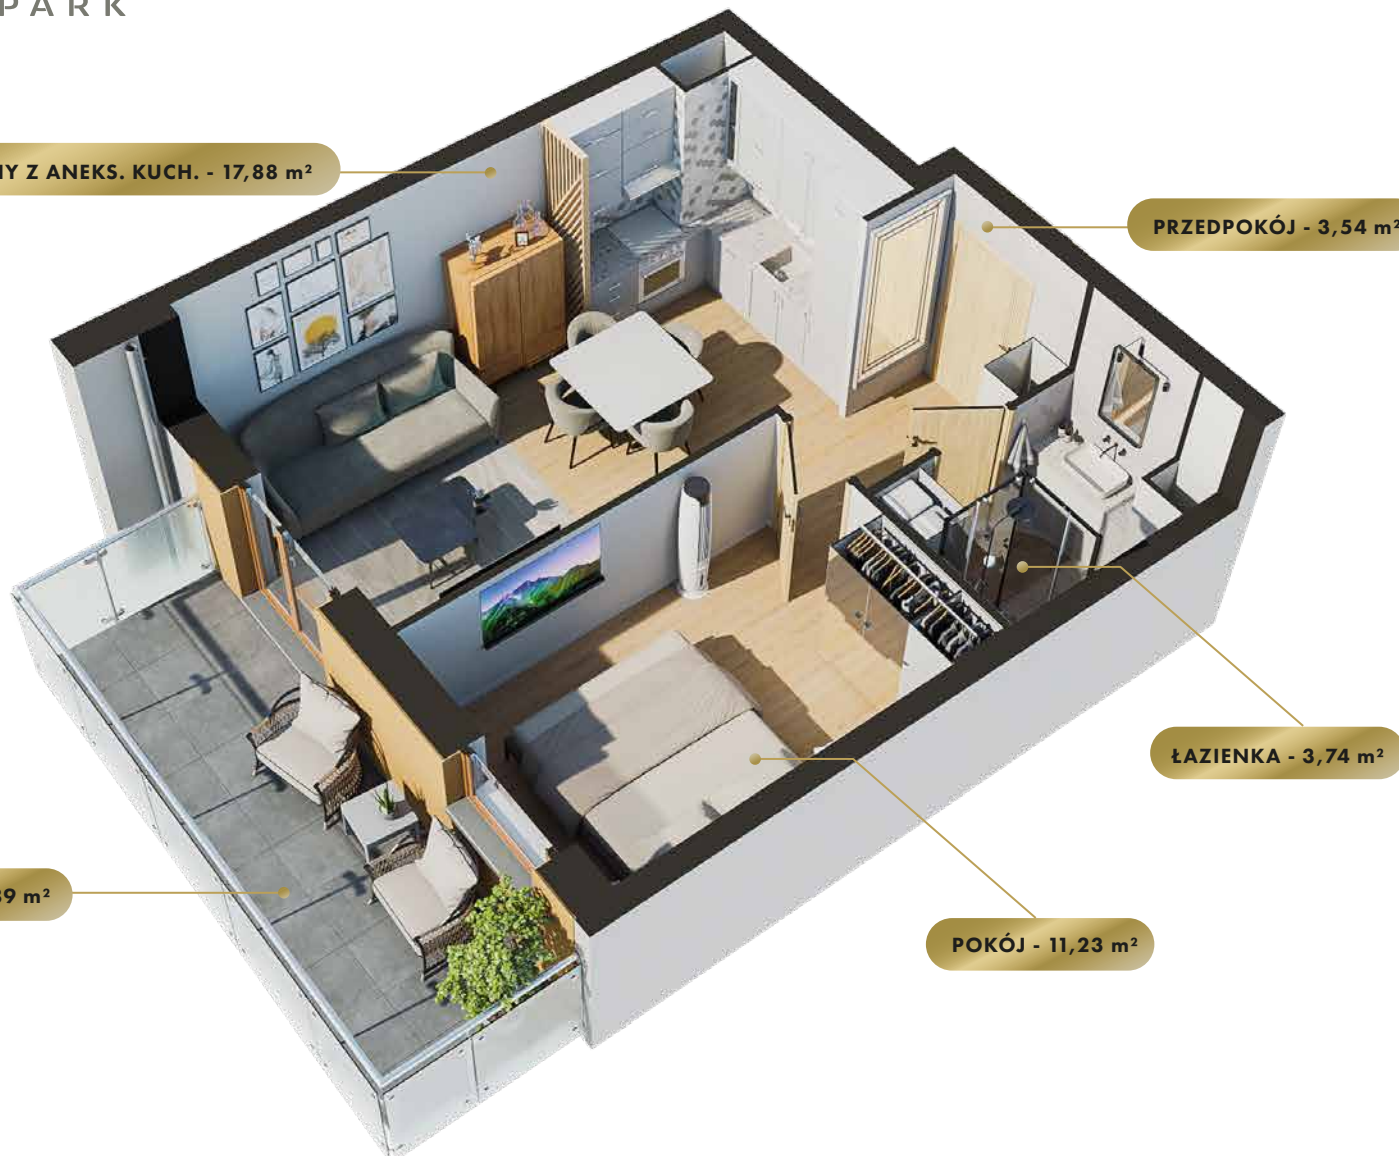

MIASTO

Nidzica

ULICA

Sportowa

BUDYNEK

1

KONDYGNACJA

Piętro 1

MIESZKANIE

NR **13**

POWIERZCHNIA:

36,39 m²

Nr	Nazwa	Pow.
1	Przedpokój	3,54 m ²
2	Pokój dzienny z aneks. kuch.	17,88 m ²
3	Pokój	11,23 m ²
4	łazienka	3,74 m ²
Razem pow. mieszkalna sprzedawalna		36,39 m²
Balkon		8,89 m ²
Komórka lok. NR 46		1,86 m ²

KONDYGNACJA

Piętro 1

MIESZKANIE

NR **13**

POWIERZCHNIA:

36,39 m²

Nr	Nazwa	Pow.
1	Przedpokój	3,54 m ²
2	Pokój dzienny z aneks. kuch.	17,88 m ²
3	Pokój	11,23 m ²
4	łazienka	3,74 m ²
Razem pow. mieszkalna sprzedawalna		36,39 m²
Balkon		8,89 m ²
Komórka lok. NR 46		1,86 m ²