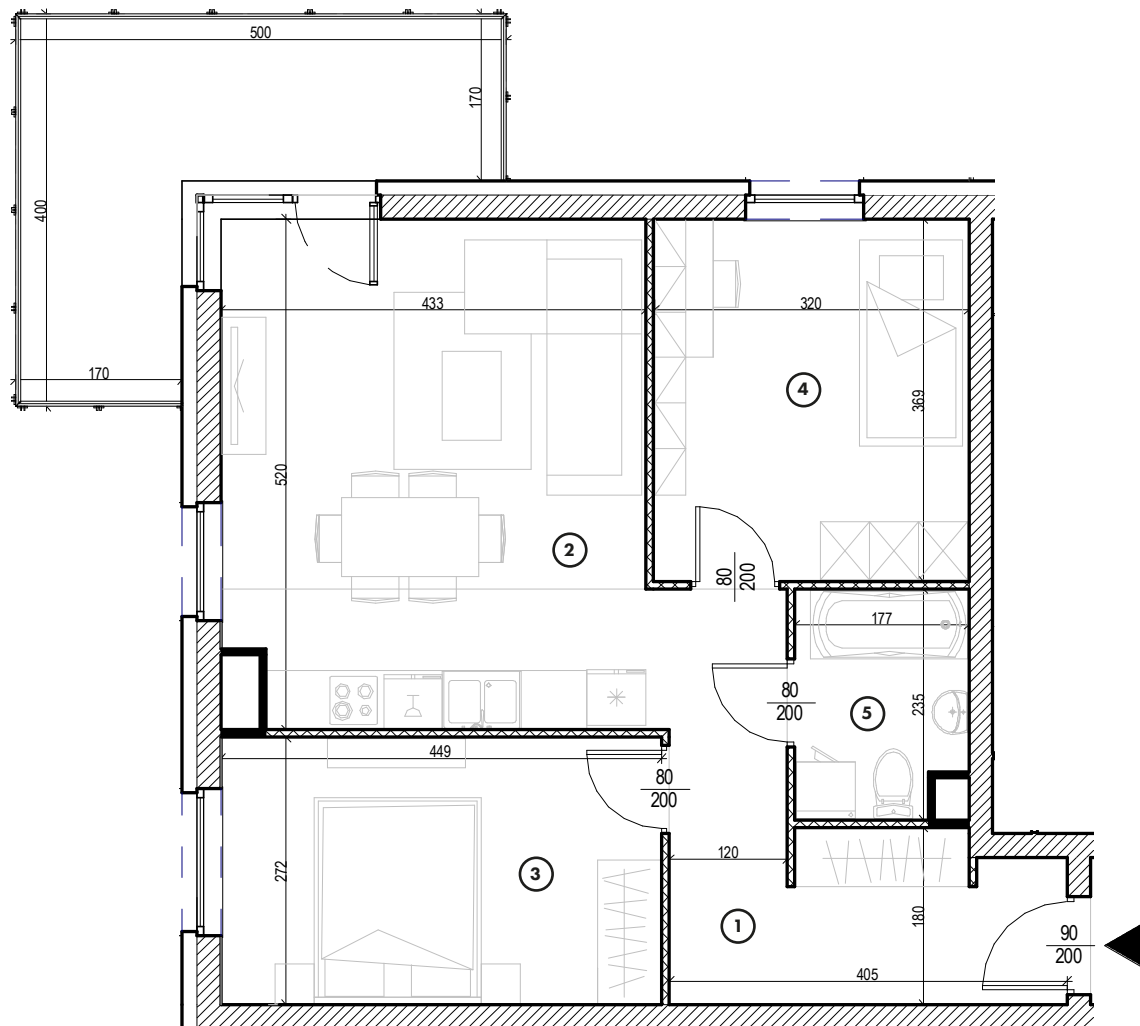

MIESZKANIE

NR **15**

POWIERZCHNIA:

60,32 m²

Nr	Nazwa	Pow.
1	Przedpokój	9,83 m ²
2	Pokój dzienny z aneks. kuch.	22,48 m ²
3	Pokój	12,21 m ²
4	Pokój	11,84 m ²
5	łazienka	3,96 m ²
Razem pow. mieszkalna sprzedawalna		60,32 m²
Balkon		11,80 m ²
Komórka lok. NR 58		2,52 m ²

KONDYGNACJA

Piętro 1

MIESZKANIE

NR **15**

POWIERZCHNIA:

60,32 m²

Nr	Nazwa	Pow.
1	Przedpokój	9,83 m ²
2	Pokój dzienny z aneks. kuch.	22,48 m ²
3	Pokój	12,21 m ²
4	Pokój	11,84 m ²
5	Łazienka	3,96 m ²
Razem pow. mieszkalna sprzedawalna		60,32 m²
Balkon		11,80 m ²
Komórka lok. NR 58		2,52 m ²