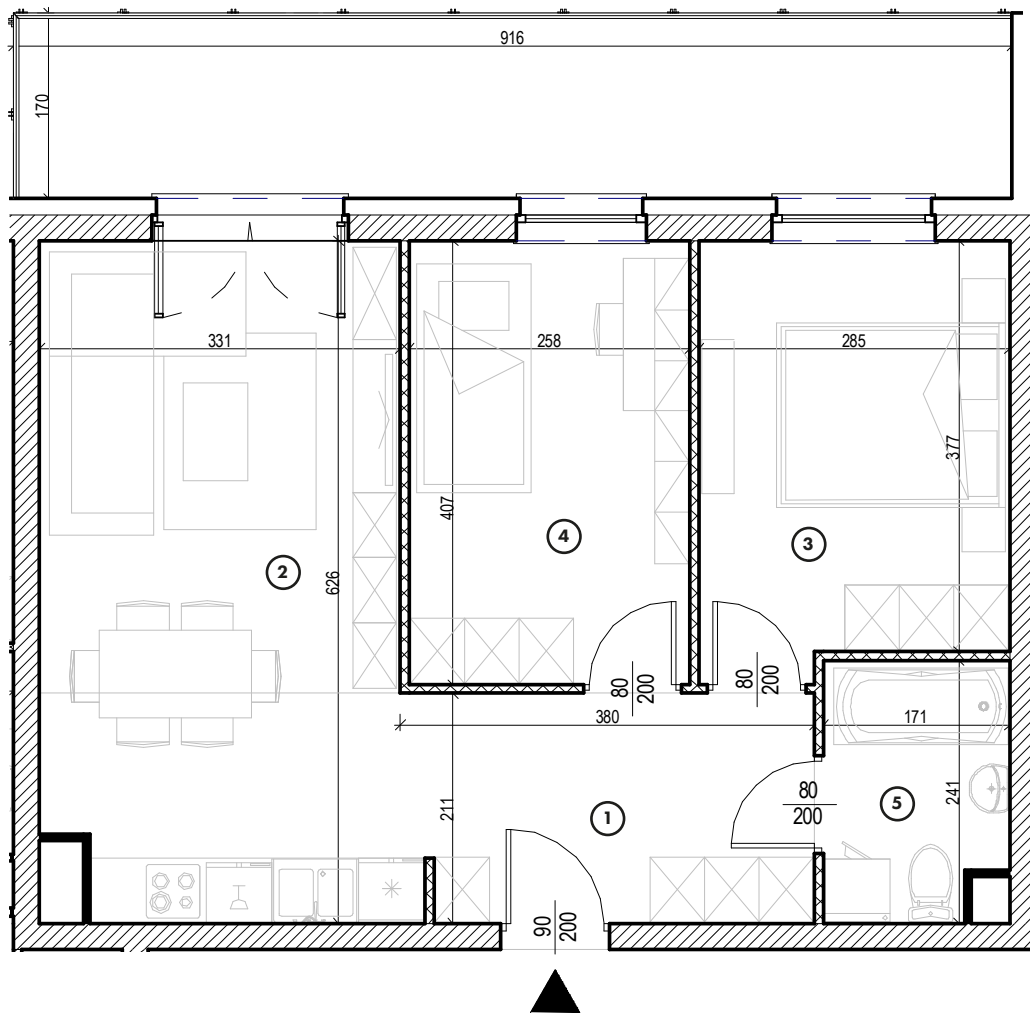

MIESZKANIE

NR **16**

POWIERZCHNIA:

53,79 m²

Nr	Nazwa	Pow.
1	Przedpokój	7,48 m ²
2	Pokój dzienny z aneks. kuch.	20,83 m ²
3	Pokój	11,06 m ²
4	Pokój	10,50 m ²
5	łazienka	3,92 m ²
Razem pow. mieszkalna sprzedawalna		53,79 m²
Balkon		15,03 m ²
Komórka lok. NR 49		2,10 m ²

MK
INWESTYCJE

ul. Olsztyńska 59, 13-200 Działdowo
tel. 534 199 337, 570 969 179
www.mkinwestycje.com

MIESZKANIE

NR **16**

POWIERZCHNIA:

53,79 m²

Nr	Nazwa	Pow.
1	Przedpokój	7,48 m ²
2	Pokój dzienny z aneks. kuch.	20,83 m ²
3	Pokój	11,06 m ²
4	Pokój	10,50 m ²
5	Łazienka	3,92 m ²
Razem pow. mieszkalna sprzedawalna		53,79 m²
Balkon		15,03 m ²
Komórka lok. NR 49		2,10 m ²