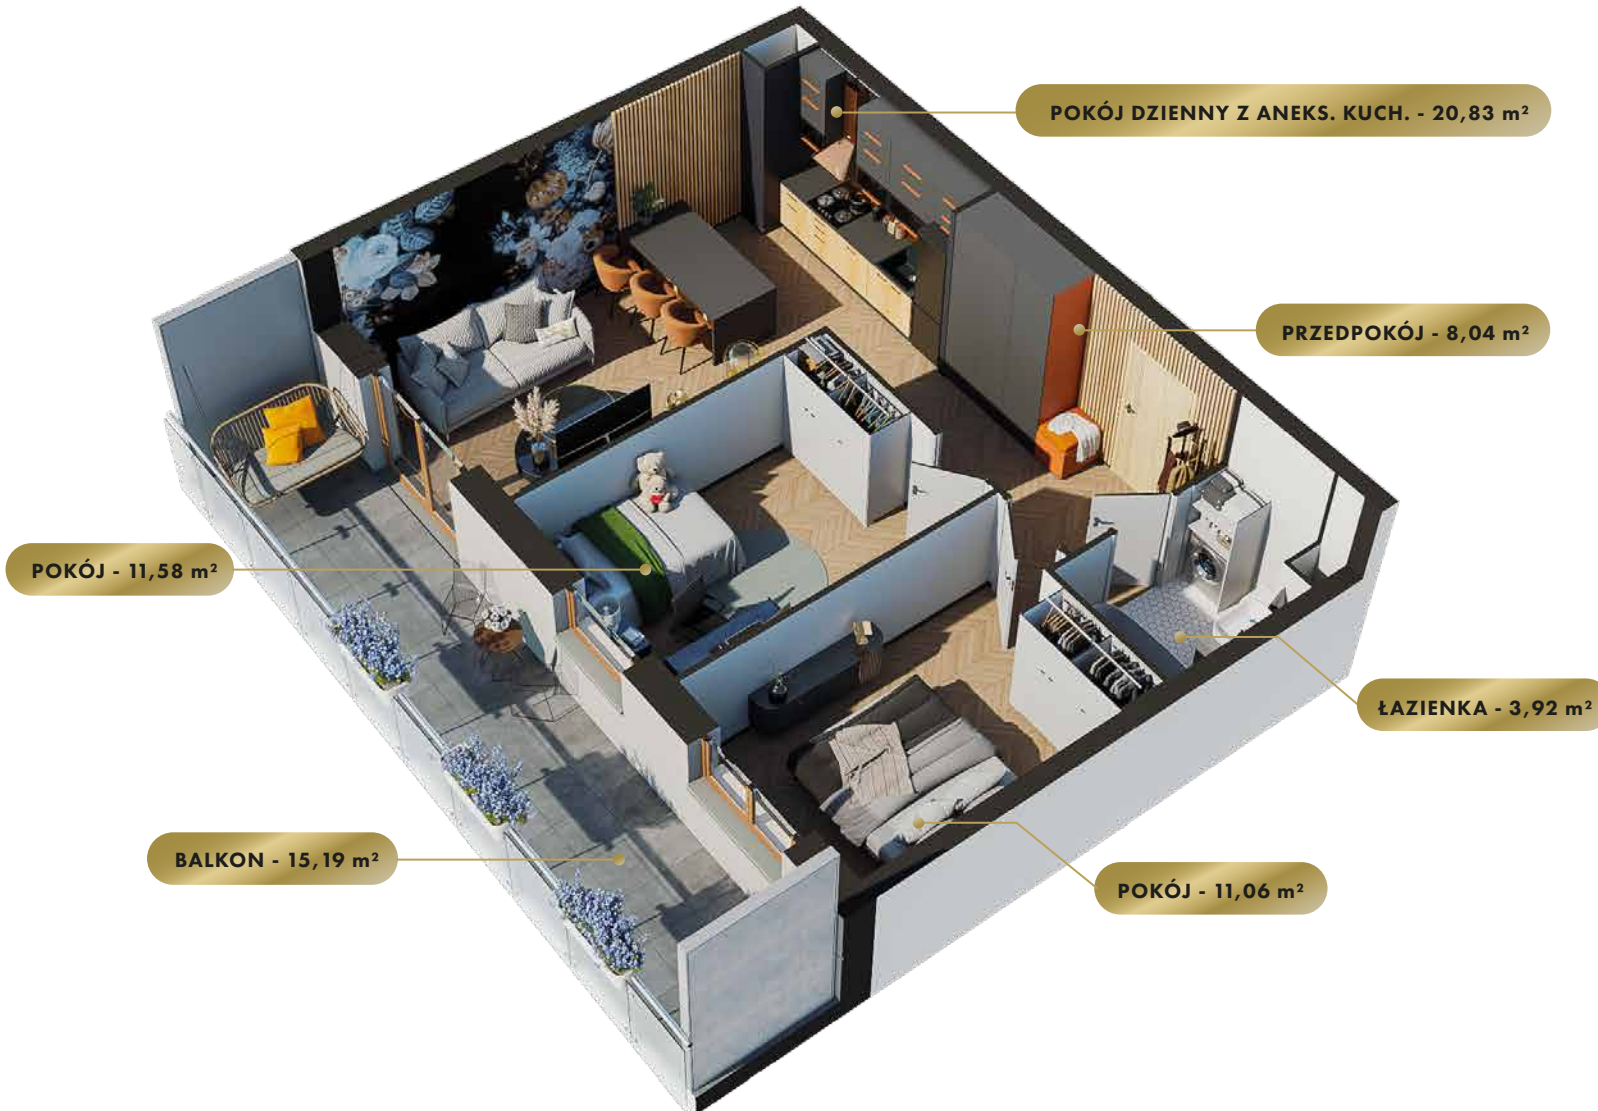

MIASTO

Nidzica

ULICA

Sportowa

BUDYNEK

1

KONDYGNACJA

Piętro 1

MIESZKANIE

NR **17**

POWIERZCHNIA:

55,43 m²

Nr	Nazwa	Pow.
1	Przedpokój	8,04 m ²
2	Pokój dzienny z aneks. kuch.	20,83 m ²
3	Pokój	11,58 m ²
4	Pokój	11,06 m ²
5	Łazienka	3,92 m ²
Razem pow. mieszkalna sprzedawalna		55,43 m²
Balkon		15,19 m ²
Komórka lok. NR 65		2,10 m ²

KONDYGNACJA

Piętro 1

MIESZKANIE

NR **17**

POWIERZCHNIA:

55,43 m²

Nr	Nazwa	Pow.
1	Przedpokój	8,04 m ²
2	Pokój dzienny z aneks. kuch.	20,83 m ²
3	Pokój	11,58 m ²
4	Pokój	11,06 m ²
5	Łazienka	3,92 m ²
Razem pow. mieszkalna sprzedawalna		55,43 m²
Balkon		15,19 m ²
Komórka lok. NR 65		2,10 m ²