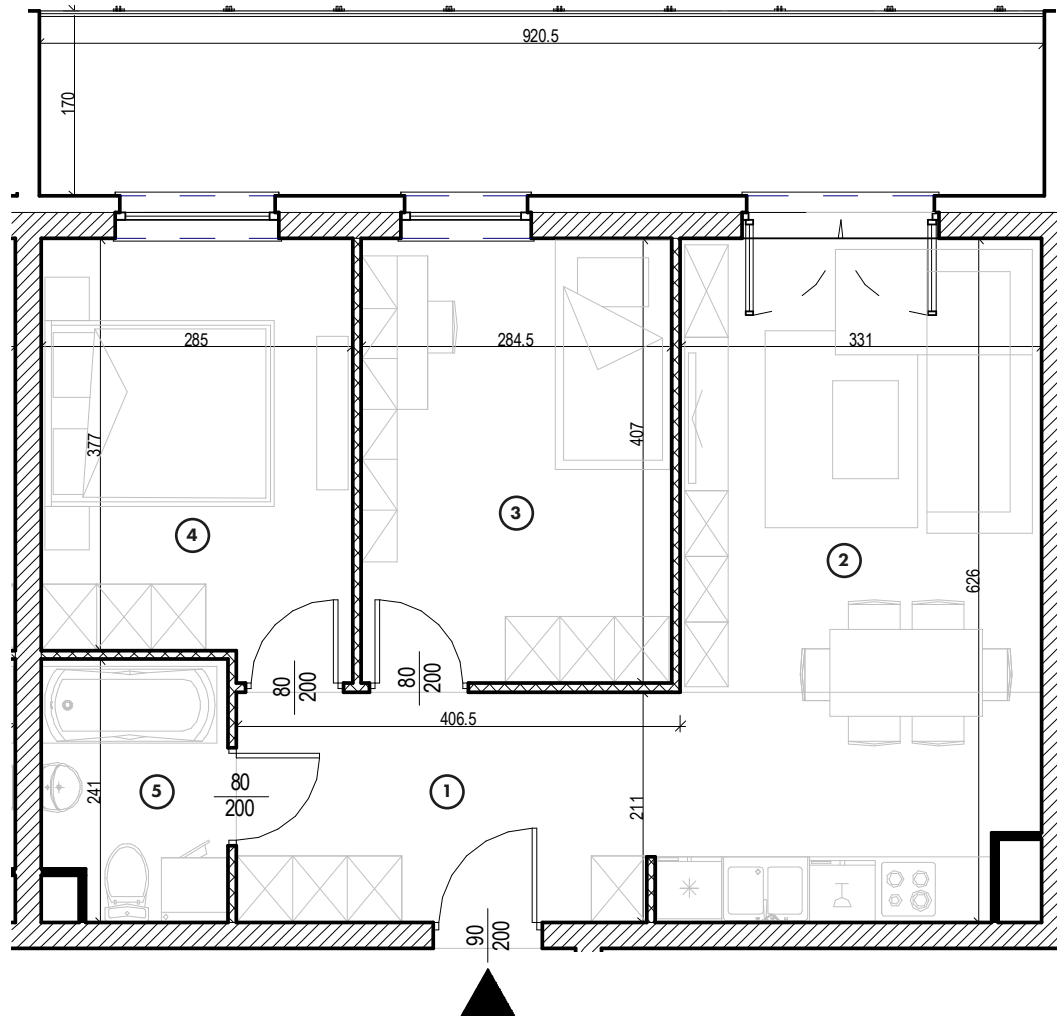

MIESZKANIE

NR **17**

POWIERZCHNIA:

55,43 m²

Nr	Nazwa	Pow.
1	Przedpokój	8,04 m ²
2	Pokój dzienny z aneks. kuch.	20,83 m ²
3	Pokój	11,58 m ²
4	Pokój	11,06 m ²
5	Łazienka	3,92 m ²
Razem pow. mieszkalna sprzedawalna		55,43 m²
Balkon		15,19 m ²
Komórka lok. NR 65		2,10 m ²

KONDYGNACJA

Piętro 1

MIESZKANIE

NR **17**

POWIERZCHNIA:

55,43 m²

Nr	Nazwa	Pow.
1	Przedpokój	8,04 m ²
2	Pokój dzienny z aneks. kuch.	20,83 m ²
3	Pokój	11,58 m ²
4	Pokój	11,06 m ²
5	Łazienka	3,92 m ²
Razem pow. mieszkalna sprzedawalna		55,43 m²
Balkon		15,19 m ²
Komórka lok. NR 65		2,10 m ²