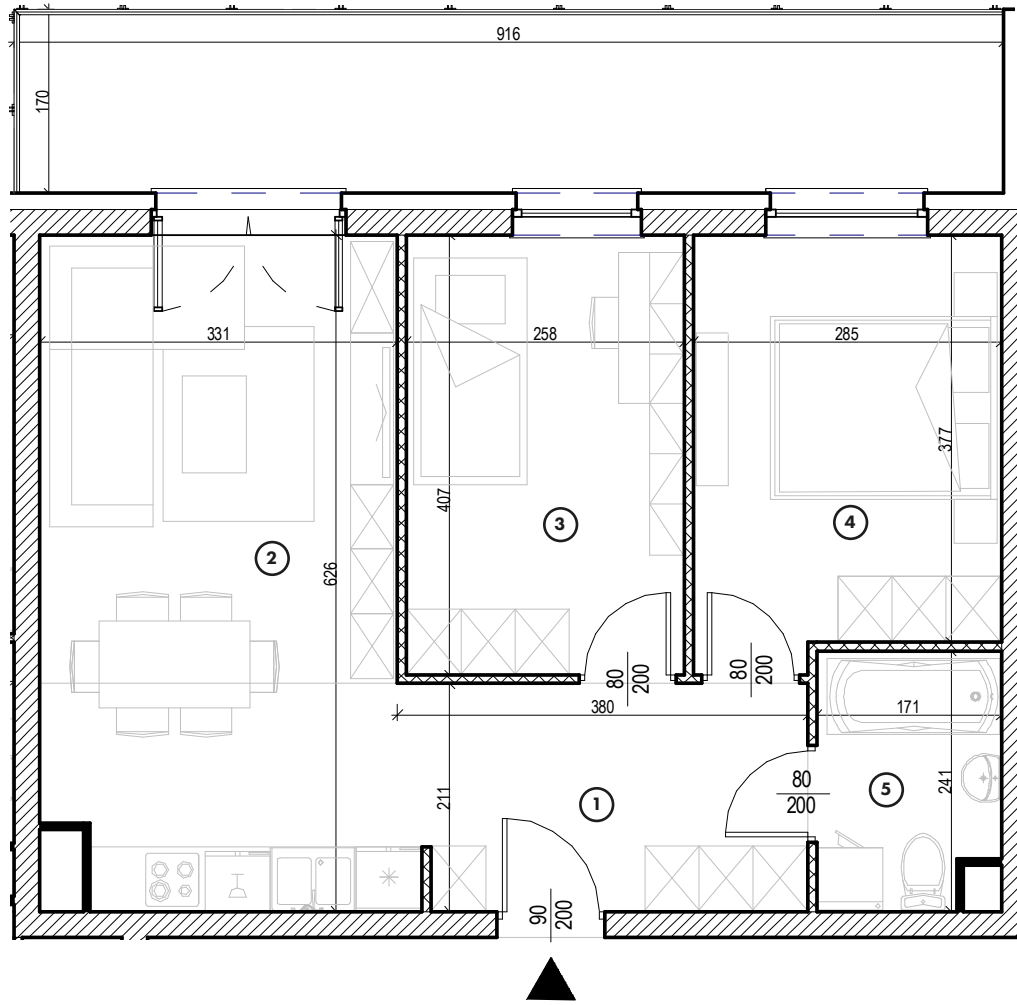

MIESZKANIE

NR **18**

POWIERZCHNIA:

55,43 m²

Nr	Nazwa	Pow.
1	Przedpokój	8,04 m ²
2	Pokój dzienny z aneks. kuch.	20,83 m ²
3	Pokój	11,58 m ²
4	Pokój	11,06 m ²
5	łazienka	3,92 m ²
Razem pow. mieszkalna sprzedawalna		55,43 m²
Balkon		15,19 m ²
Komórka lok. NR 64		2,10 m ²

MK
INWESTYCJE

ul. Olsztyńska 59, 13-200 Działdowo
tel. 534 199 337, 570 969 179
www.mkinwestycje.com

MIESZKANIE

NR **18**

POWIERZCHNIA:

55,43 m²

Nr	Nazwa	Pow.
1	Przedpokój	8,04 m ²
2	Pokój dzienny z aneks. kuch.	20,83 m ²
3	Pokój	11,58 m ²
4	Pokój	11,06 m ²
5	łazienka	3,92 m ²
Razem pow. mieszkalna sprzedawalna		55,43 m²
Balkon		15,19 m ²
Komórka lok. NR 64		2,10 m ²