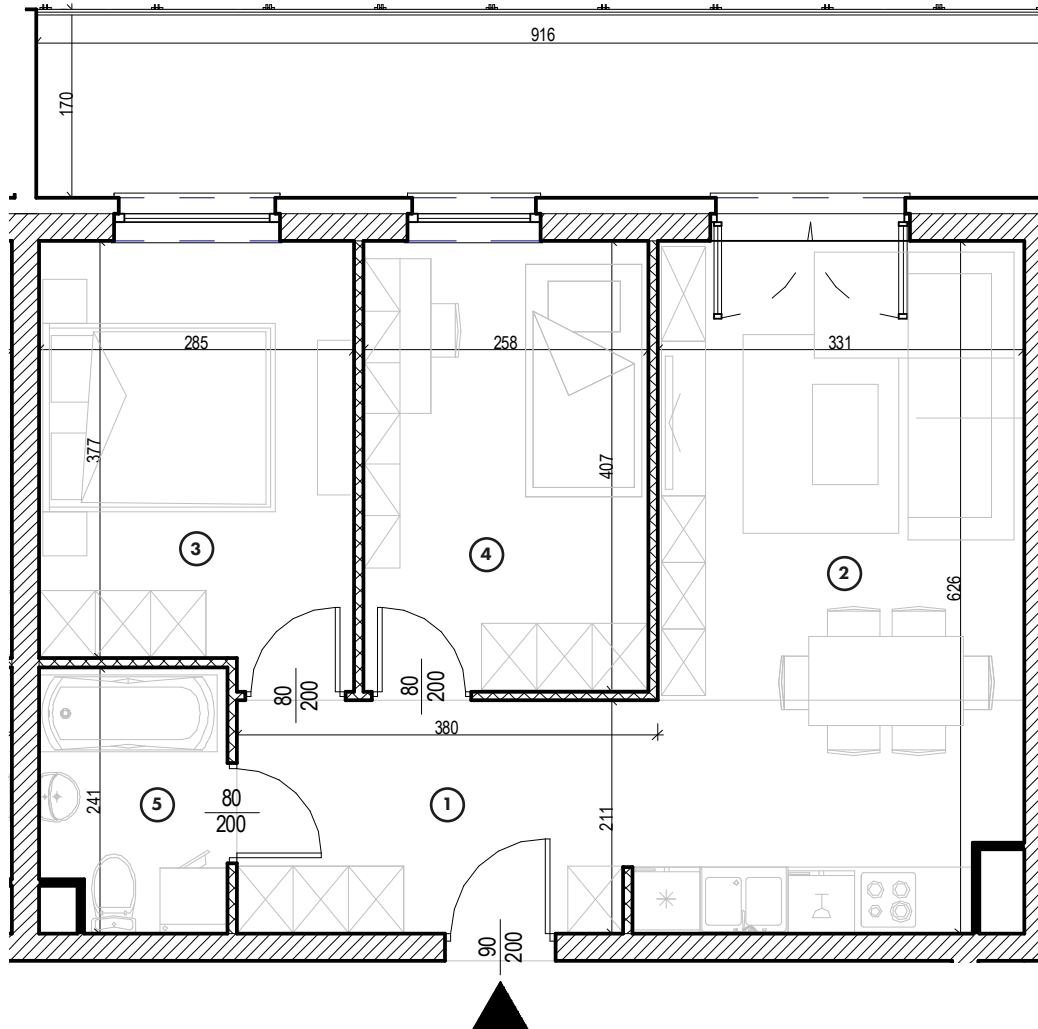

MIESZKANIE

NR **19**

POWIERZCHNIA:

53,79 m²

Nr	Nazwa	Pow.
1	Przedpokój	7,48 m ²
2	Pokój dzienny z aneks. kuch.	20,83 m ²
3	Pokój	11,06 m ²
4	Pokój	10,50 m ²
5	łazienka	3,92 m ²
Razem pow. mieszkalna sprzedawalna		53,79 m²
Balkon		15,03 m ²
Komórka lok. NR 48		2,10 m ²

KONDYGNACJA

Piętro 1

MIESZKANIE

NR **19**

POWIERZCHNIA:

53,79 m²

Nr	Nazwa	Pow.
1	Przedpokój	7,48 m ²
2	Pokój dzienny z aneks. kuch.	20,83 m ²
3	Pokój	11,06 m ²
4	Pokój	10,50 m ²
5	Łazienka	3,92 m ²
Razem pow. mieszkalna sprzedawalna		53,79 m²
Balkon		15,03 m ²
Komórka lok. NR 48		2,10 m ²