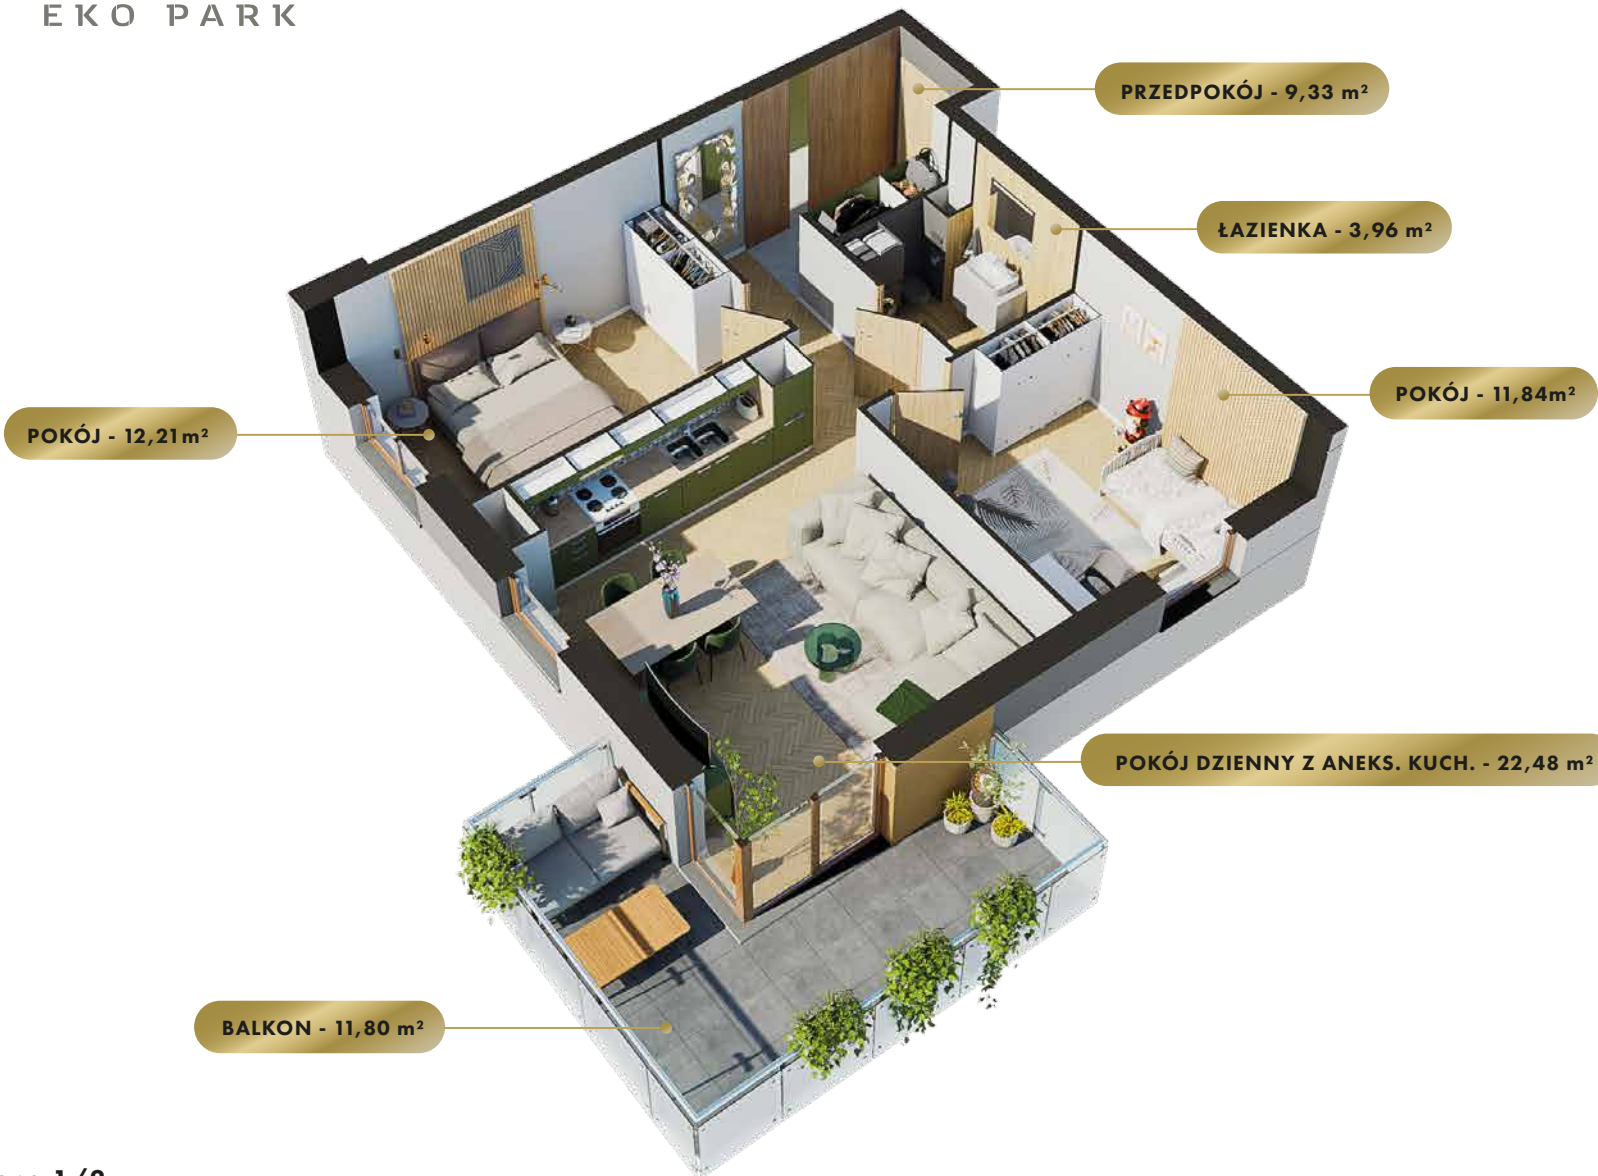

MIASTO

Nidzica

ULICA

Sportowa

BUDYNEK

1

KONDYGNACJA

Piętro 1

MIESZKANIE

NR **20**

POWIERZCHNIA:

59,82 m²

Nr	Nazwa	Pow.
1	Przedpokój	9,33 m ²
2	Pokój dzienny z aneks. kuch.	22,48 m ²
3	Pokój	12,21 m ²
4	Pokój	11,84 m ²
5	łazienka	3,96 m ²
Razem pow. mieszkalna sprzedawalna		59,82 m²
Balkon		11,80 m ²
Komórka lok. NR 1		2,19 m ²

KONDYGNACJA

Piętro 1

MIESZKANIE

NR **20**

POWIERZCHNIA:

59,82 m²

Nr	Nazwa	Pow.
1	Przedpokój	9,33 m ²
2	Pokój dzienny z aneks. kuch.	22,48 m ²
3	Pokój	12,21 m ²
4	Pokój	11,84 m ²
5	łazienka	3,96 m ²
Razem pow. mieszkalna sprzedawalna		59,82 m²
Balkon		11,80 m ²
Komórka lok. NR 1		2,19 m ²