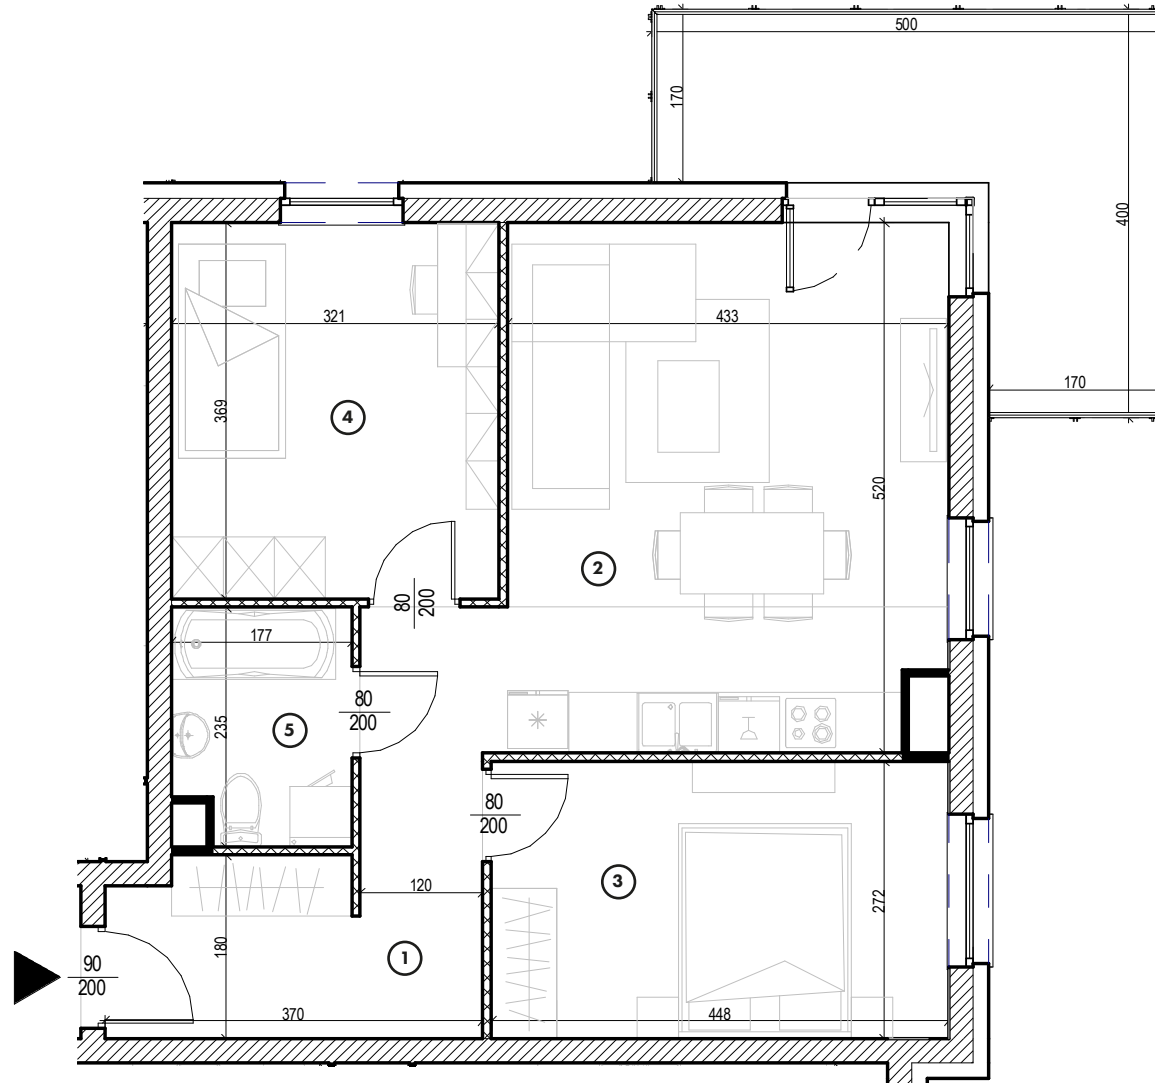

MIESZKANIE

NR **20**

POWIERZCHNIA:

59,82 m²

Nr	Nazwa	Pow.
1	Przedpokój	9,33 m ²
2	Pokój dzienny z aneks. kuch.	22,48 m ²
3	Pokój	12,21 m ²
4	Pokój	11,84 m ²
5	łazienka	3,96 m ²
Razem pow. mieszkalna sprzedawalna		59,82 m²
Balkon		11,80 m ²
Komórka lok. NR 1		2,19 m ²

KONDYGNACJA

Piętro 1

MIESZKANIE

NR **20**

POWIERZCHNIA:

59,82 m²

Nr	Nazwa	Pow.
1	Przedpokój	9,33 m ²
2	Pokój dzienny z aneks. kuch.	22,48 m ²
3	Pokój	12,21 m ²
4	Pokój	11,84 m ²
5	łazienka	3,96 m ²
Razem pow. mieszkalna sprzedawalna		59,82 m²
Balkon		11,80 m ²
Komórka lok. NR 1		2,19 m ²