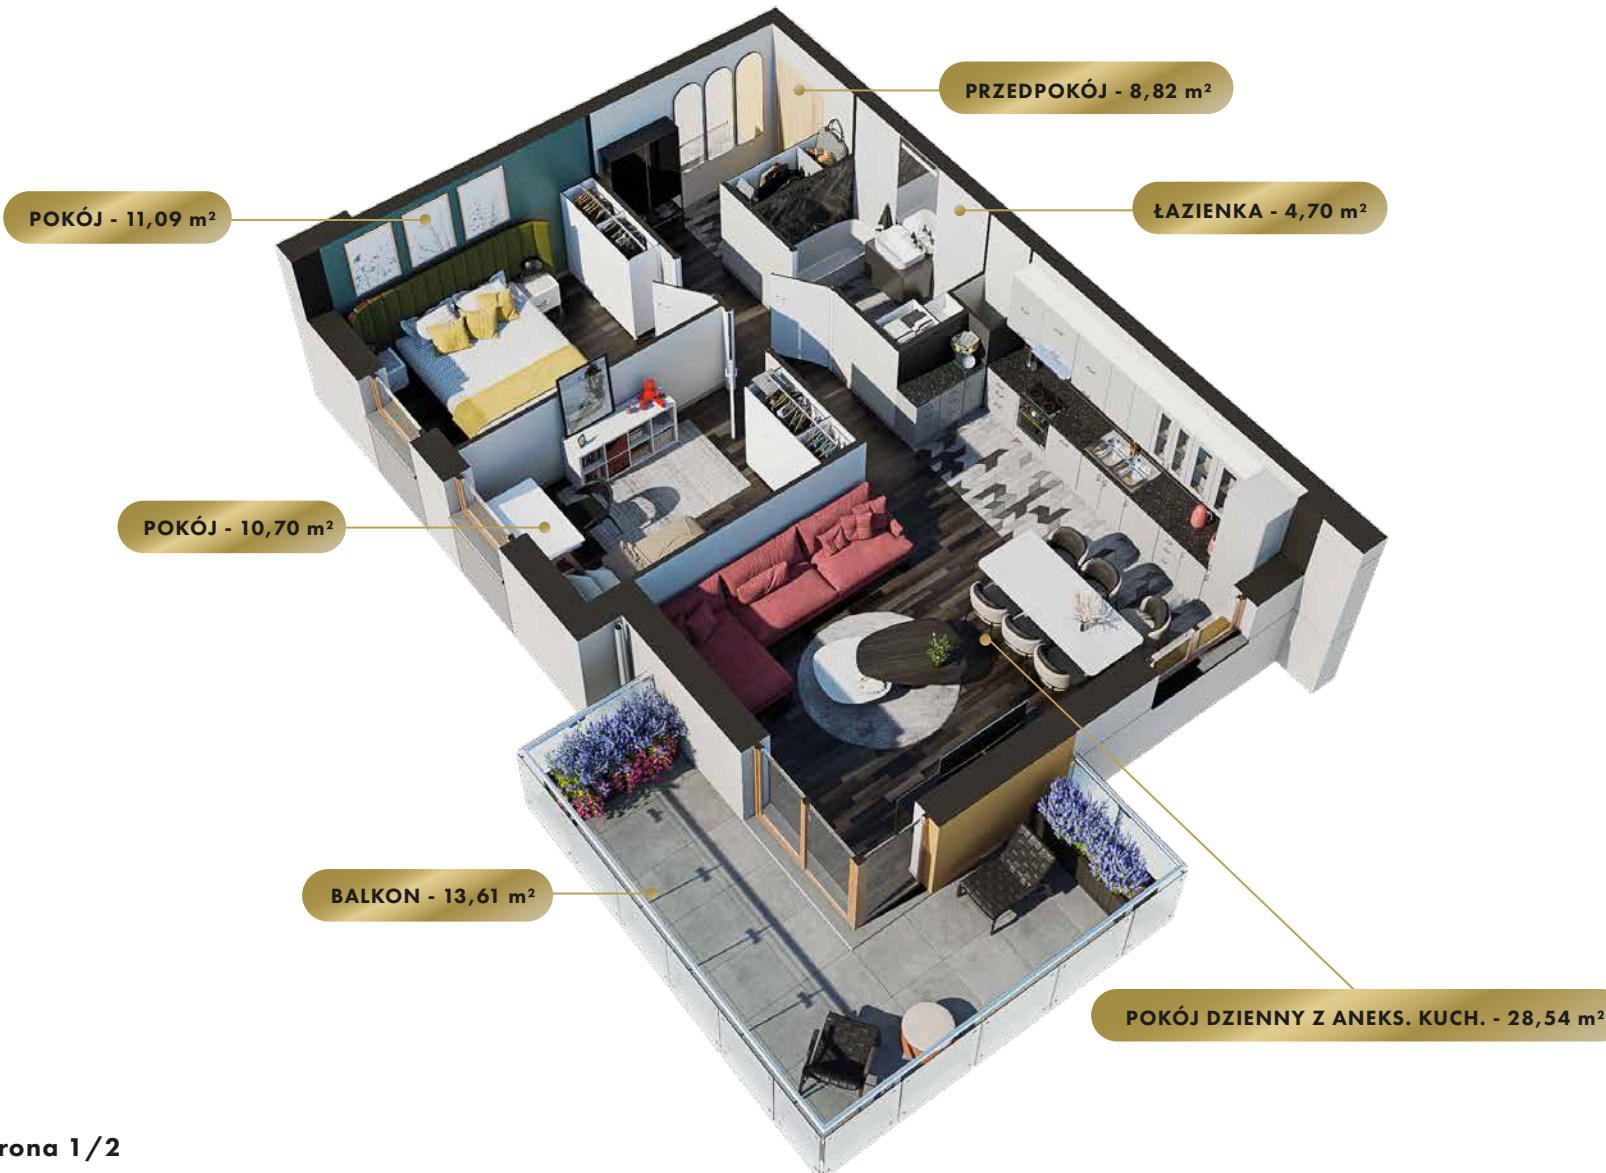

MIASTO

Nidzica

ULICA

Sportowa

BUDYNEK

1

KONDYGNACJA

Piętro 1

MIESZKANIE

NR **21**

POWIERZCHNIA:

63,85 m²

Nr	Nazwa	Pow.
1	Przedpokój	8,82 m ²
2	Pokój dzienny z aneks. kuch.	28,54 m ²
3	Pokój	11,09 m ²
4	Pokój	10,70 m ²
5	Łazienka	4,70 m ²
Razem pow. mieszkalna sprzedawalna		63,85 m²
Balkon		13,61 m ²
Komórka lok. NR 8		2,82 m ²

MK
INWESTYCJE

ul. Olsztyńska 59, 13-200 Działdowo
tel. 534 199 337, 570 969 179
www.mkinwestycje.com

MIESZKANIE

NR **21**

POWIERZCHNIA:

63,85 m²

Nr	Nazwa	Pow.
1	Przedpokój	8,82 m ²
2	Pokój dzienny z aneks. kuch.	28,54 m ²
3	Pokój	11,09 m ²
4	Pokój	10,70 m ²
5	Łazienka	4,70 m ²
Razem pow. mieszkalna sprzedawalna		63,85 m²
Balkon		13,61 m ²
Komórka lok. NR 8		2,82 m ²