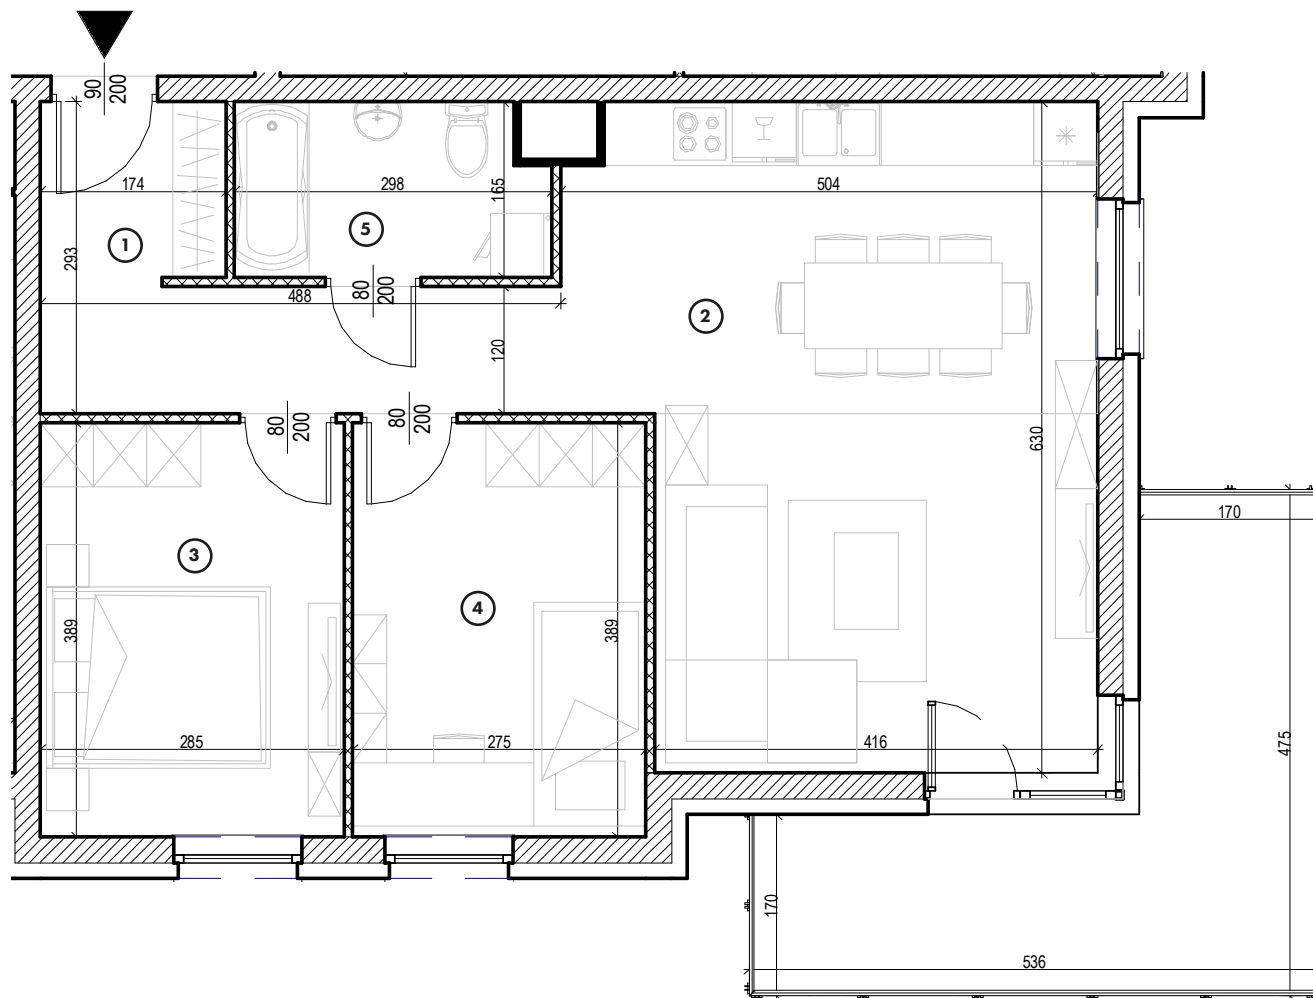

MIESZKANIE

NR **21**

POWIERZCHNIA:

63,85 m²

Nr	Nazwa	Pow.
1	Przedpokój	8,82 m ²
2	Pokój dzienny z aneks. kuch.	28,54 m ²
3	Pokój	11,09 m ²
4	Pokój	10,70 m ²
5	Łazienka	4,70 m ²
Razem pow. mieszkalna sprzedawalna		63,85 m²
Balkon		13,61 m ²
Komórka lok. NR 8		2,82 m ²

MK
INWESTYCJE

ul. Olsztyńska 59, 13-200 Działdowo
tel. 534 199 337, 570 969 179
www.mkinwestycje.com

MIESZKANIE

NR **21**

POWIERZCHNIA:

63,85 m²

Nr	Nazwa	Pow.
1	Przedpokój	8,82 m ²
2	Pokój dzienny z aneks. kuch.	28,54 m ²
3	Pokój	11,09 m ²
4	Pokój	10,70 m ²
5	Łazienka	4,70 m ²
Razem pow. mieszkalna sprzedawalna		63,85 m²
Balkon		13,61 m ²
Komórka lok. NR 8		2,82 m ²