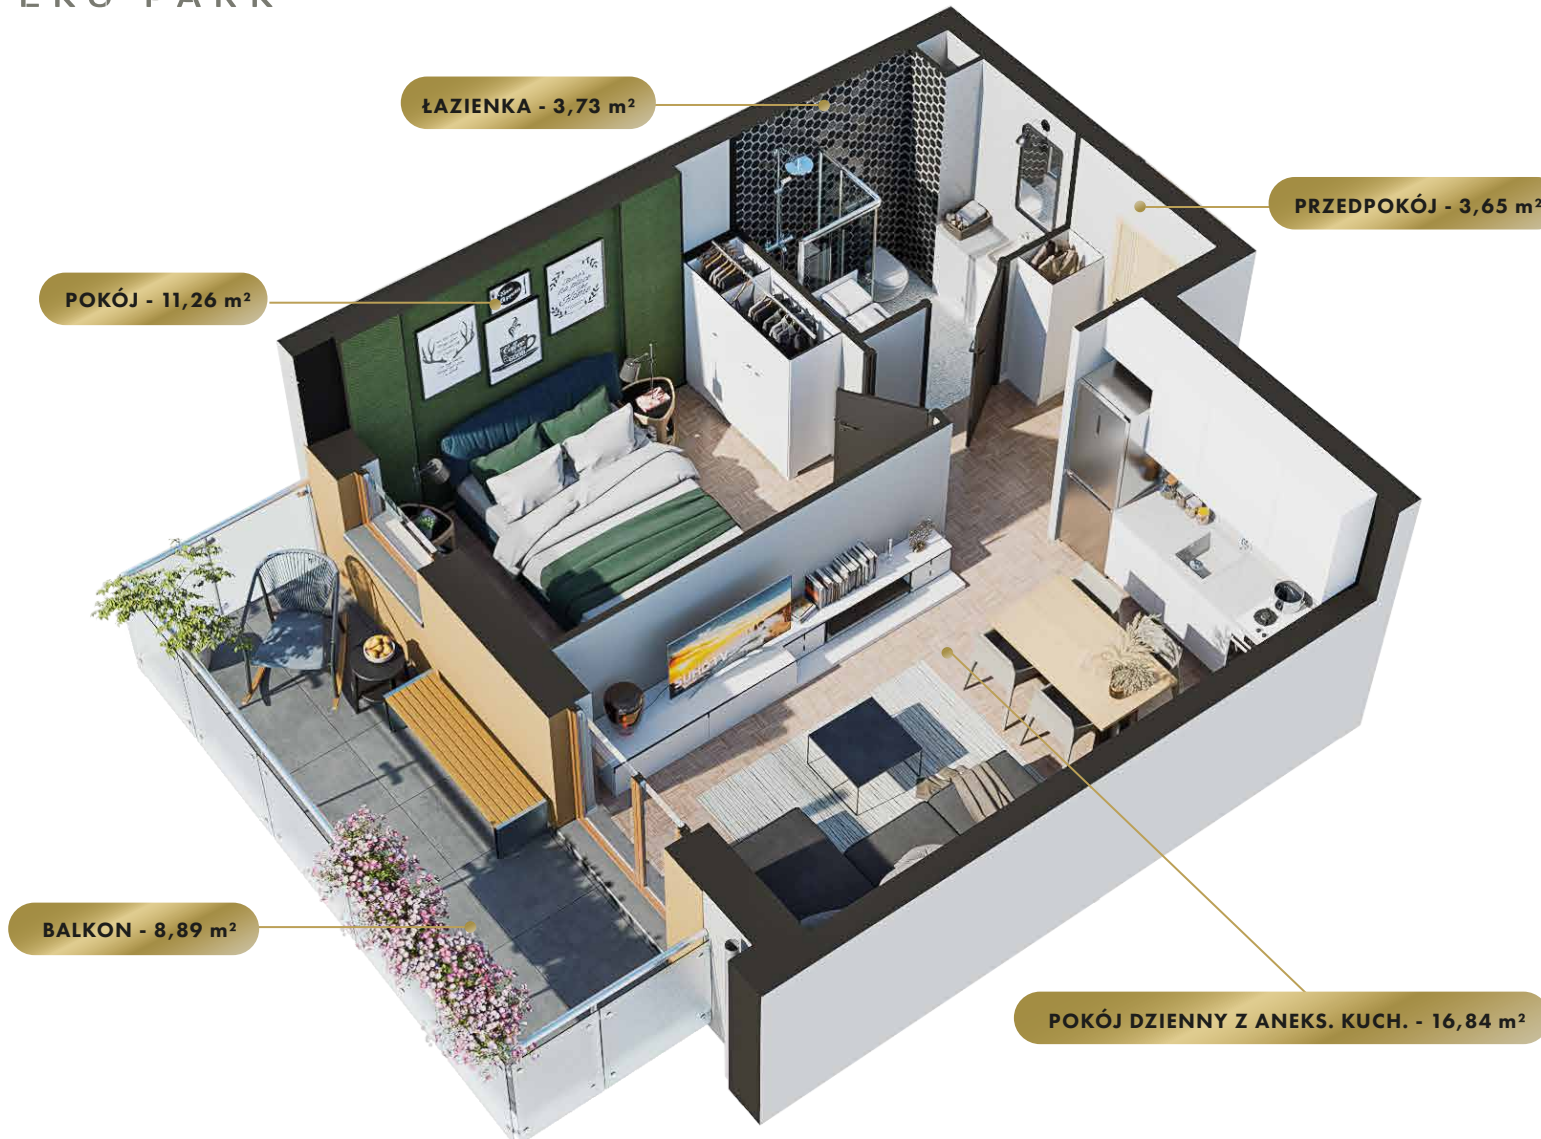

MIESZKANIE

NR **22**

POWIERZCHNIA:

35,48 m²

Nr	Nazwa	Pow.
1	Przedpokój	3,65 m ²
2	Pokój dzienny z aneks. kuch.	16,84 m ²
3	Pokój	11,26 m ²
4	łazienka	3,73 m ²
Razem pow. mieszkalna sprzedawalna		35,48 m²
Balkon		8,89 m ²
Komórka lok. NR 43		1,75 m ²

KONDYGNACJA

Piętro 1

MIESZKANIE

NR **22**

POWIERZCHNIA:

35,48 m²

Nr	Nazwa	Pow.
1	Przedpokój	3,65 m ²
2	Pokój dzienny z aneks. kuch.	16,84 m ²
3	Pokój	11,26 m ²
4	łazienka	3,73 m ²
Razem pow. mieszkalna sprzedawalna		35,48 m²
Balkon		8,89 m ²
Komórka lok. NR 43		1,75 m ²