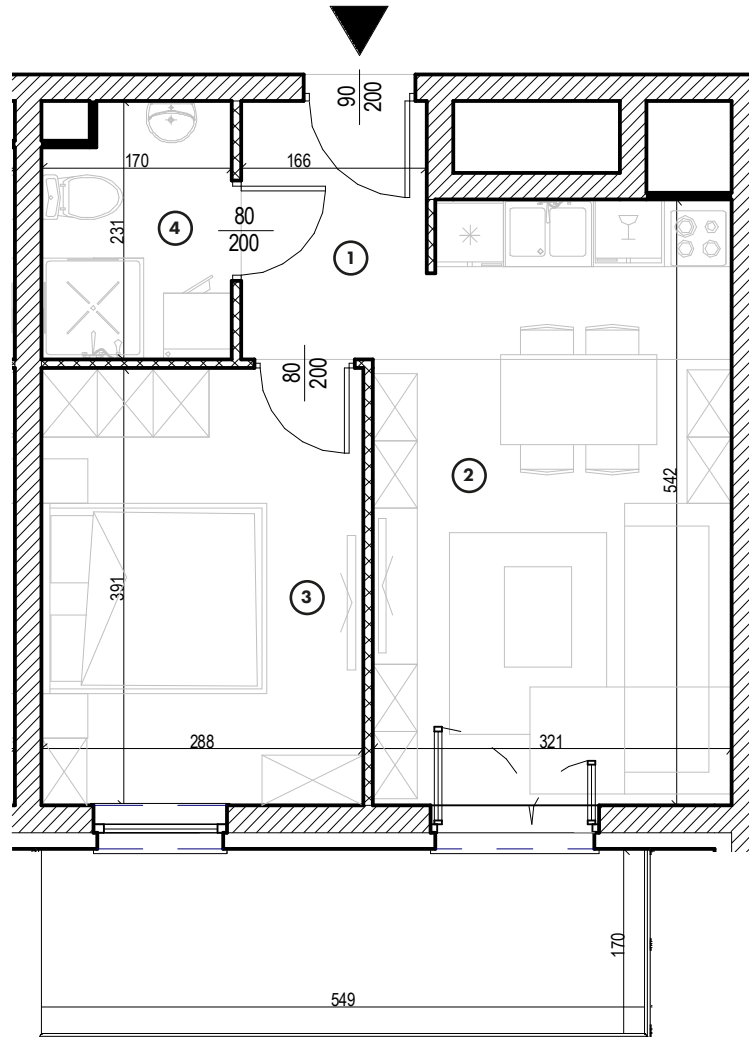

MIESZKANIE

NR **22**

POWIERZCHNIA:

35,48 m²

Nr	Nazwa	Pow.
1	Przedpokój	3,65 m ²
2	Pokój dzienny z aneks. kuch.	16,84 m ²
3	Pokój	11,26 m ²
4	łazienka	3,73 m ²
Razem pow. mieszkalna sprzedawalna		35,48 m²
Balkon		8,89 m ²
Komórka lok. NR 43		1,75 m ²

KONDYGNACJA

Piętro 1

MIESZKANIE

NR **22**

POWIERZCHNIA:

35,48 m²

Nr	Nazwa	Pow.
1	Przedpokój	3,65 m ²
2	Pokój dzienny z aneks. kuch.	16,84 m ²
3	Pokój	11,26 m ²
4	łazienka	3,73 m ²
Razem pow. mieszkalna sprzedawalna		35,48 m²
Balkon		8,89 m ²
Komórka lok. NR 43		1,75 m ²