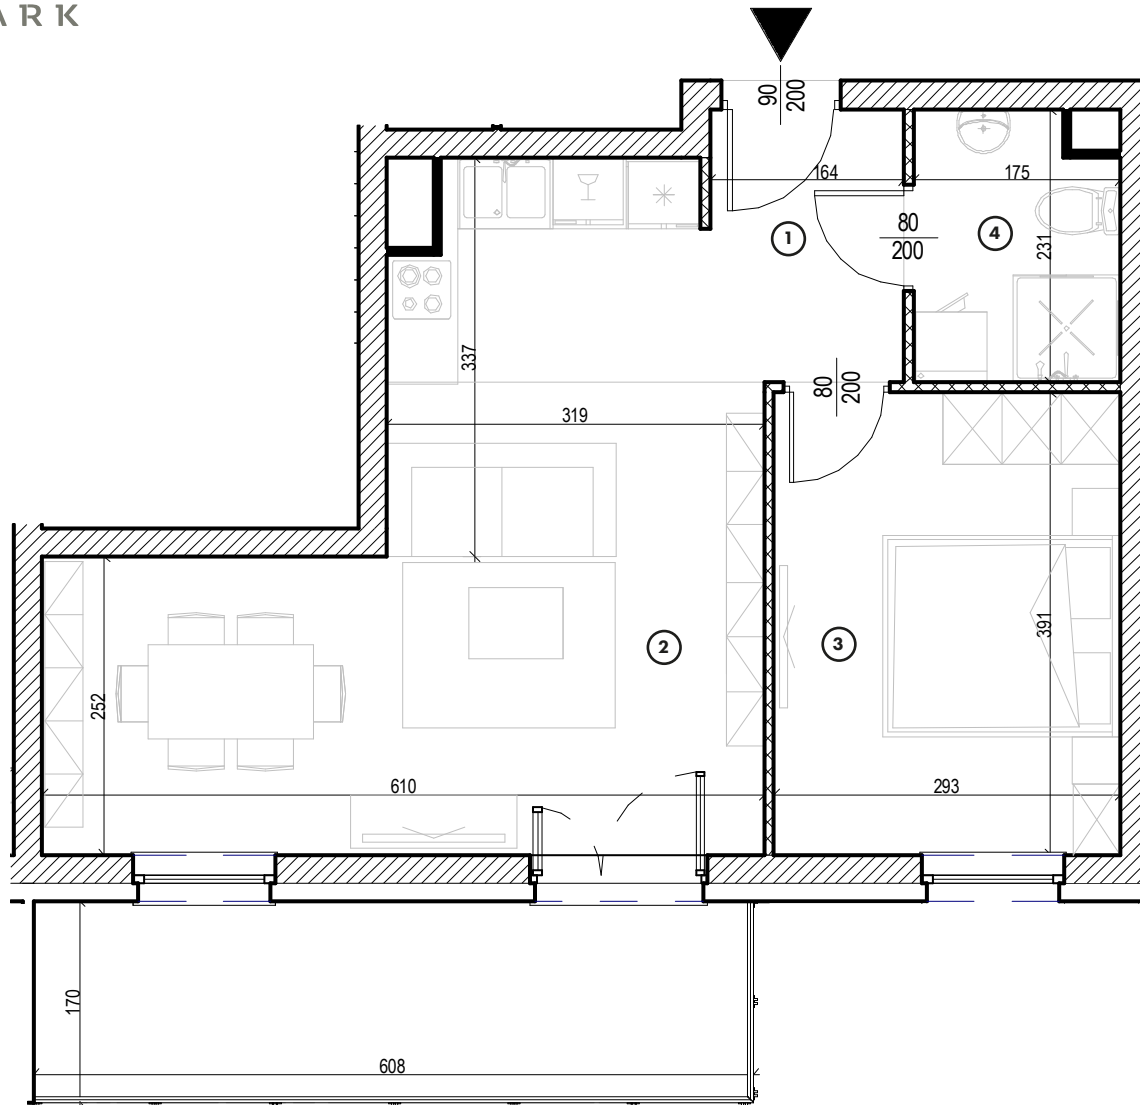

MIESZKANIE

NR **23**

POWIERZCHNIA:

43,91 m²

| Nr | Nazwa | Pow. |
|---|------------------------------|----------------------------|
| 1 | Przedpokój | 3,49 m ² |
| 2 | Pokój dzienny z aneks. kuch. | 25,12 m ² |
| 3 | Pokój | 11,46 m ² |
| 4 | łazienka | 3,84 m ² |
| Razem pow. mieszkalna sprzedawalna | | 43,91 m² |
| Balkon | | 9,95 m ² |
| Komórka lok. NR 24 | | 2,03 m ² |

MK
INWESTYCJE

ul. Olsztyńska 59, 13-200 Działdowo
tel. 534 199 337, 570 969 179
www.mkinwestycje.com

MIESZKANIE

NR **23**

POWIERZCHNIA:

43,91 m²

| Nr | Nazwa | Pow. |
|---|------------------------------|----------------------------|
| 1 | Przedpokój | 3,49 m ² |
| 2 | Pokój dzienny z aneks. kuch. | 25,12 m ² |
| 3 | Pokój | 11,46 m ² |
| 4 | Łazienka | 3,84 m ² |
| Razem pow. mieszkalna sprzedawalna | | 43,91 m² |
| Balkon | | 9,95 m ² |
| Komórka lok. NR 24 | | 2,03 m ² |