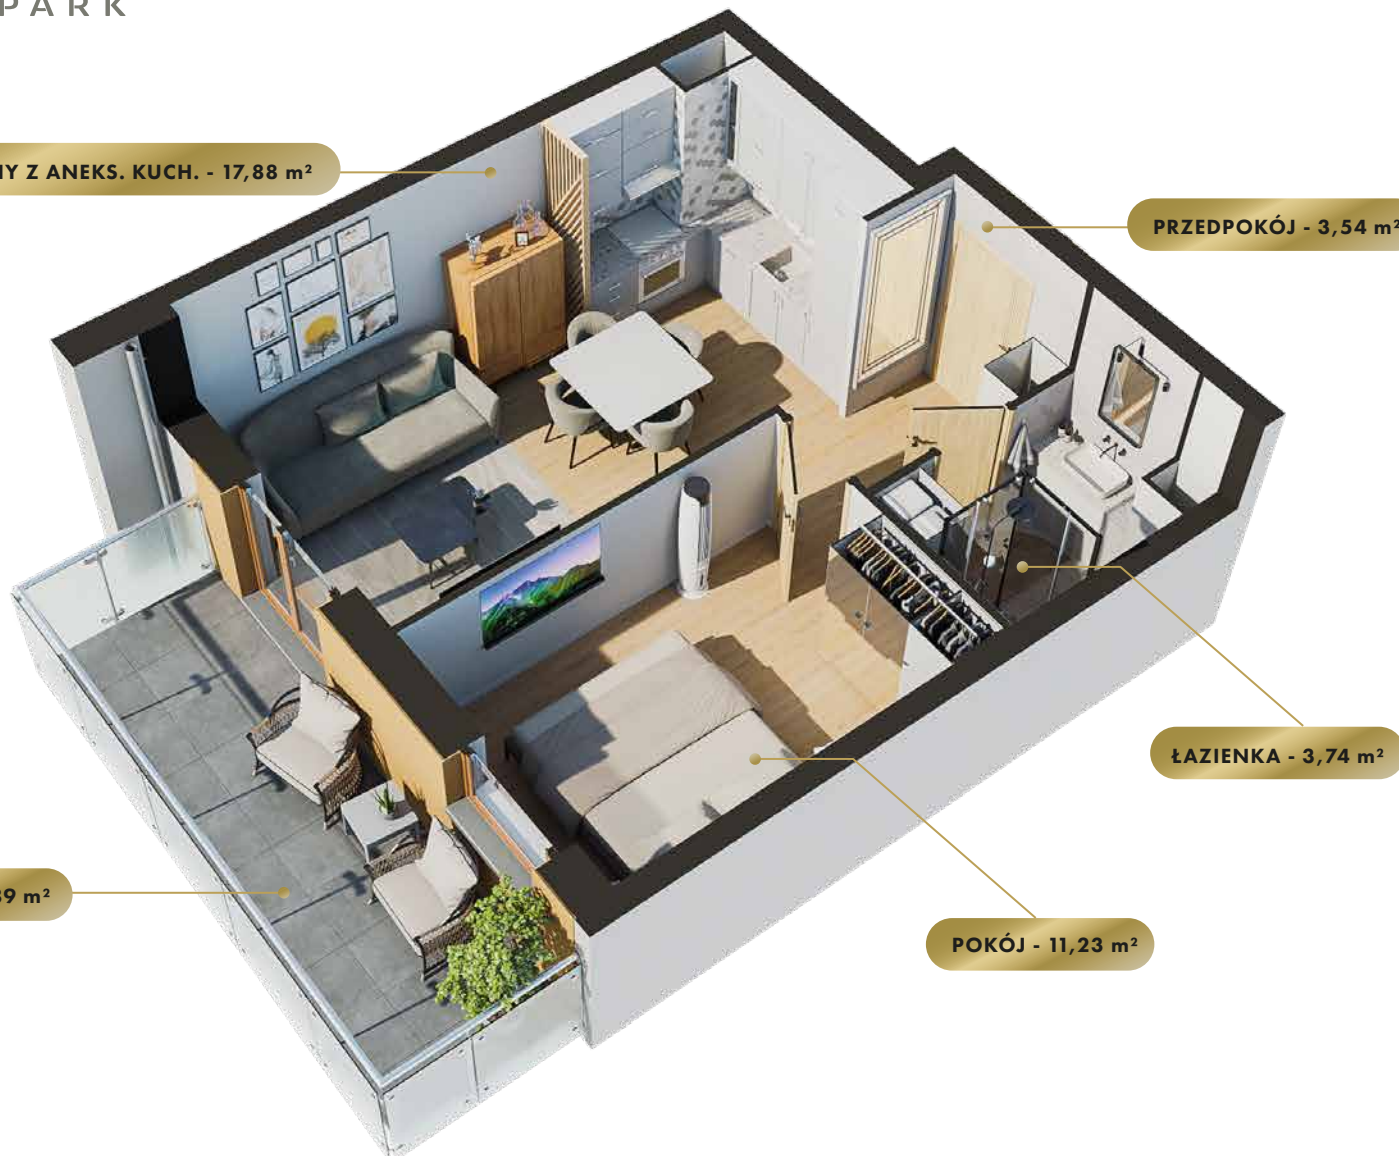

MIASTO

Nidzica

ULICA

Sportowa

BUDYNEK

1

KONDYGNACJA

Piętro 2

MIESZKANIE

NR **25**

POWIERZCHNIA:

36,39 m²

Nr	Nazwa	Pow.
1	Przedpokój	3,54 m ²
2	Pokój dzienny z aneks. kuch.	17,88 m ²
3	Pokój	11,23 m ²
4	łazienka	3,74 m ²
Razem pow. mieszkalna sprzedawalna		36,39 m²
Balkon		8,89 m ²
Komórka lok. NR 21		1,76 m ²

KONDYGNACJA

Piętro 2

MIESZKANIE

NR **25**

POWIERZCHNIA:

36,39 m²

Nr	Nazwa	Pow.
1	Przedpokój	3,54 m ²
2	Pokój dzienny z aneks. kuch.	17,88 m ²
3	Pokój	11,23 m ²
4	Łazienka	3,74 m ²
Razem pow. mieszkalna sprzedawalna		36,39 m²
Balkon		8,89 m ²
Komórka lok. NR 21		1,76 m ²