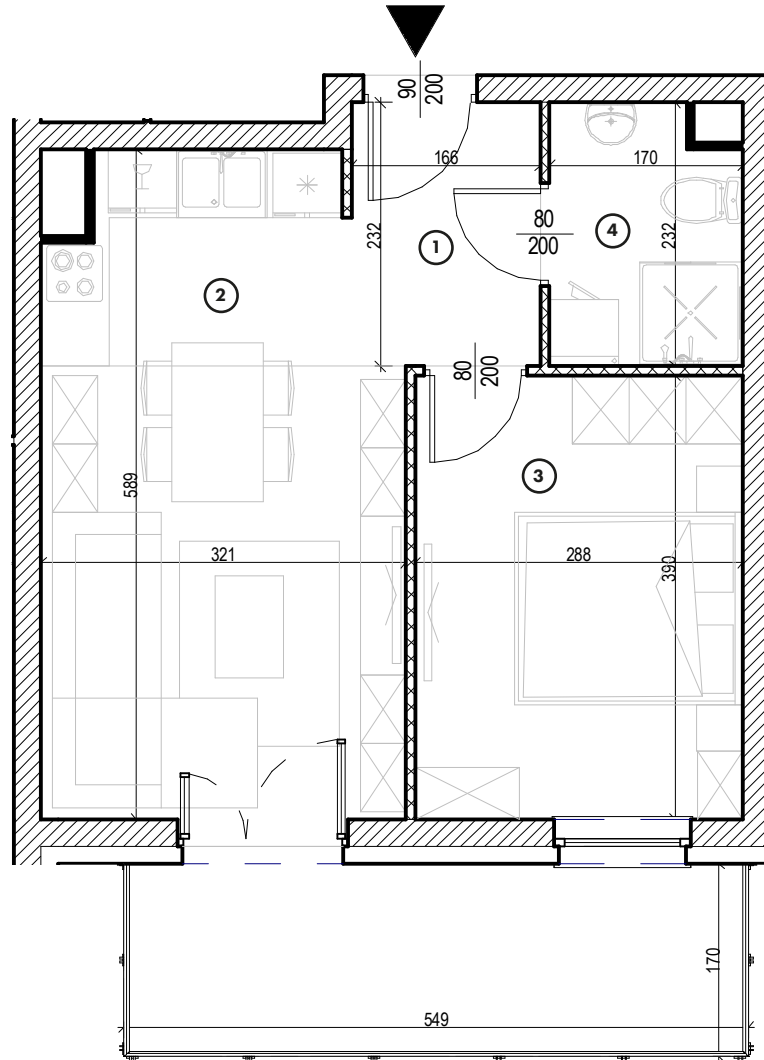

MIESZKANIE

NR **25**

POWIERZCHNIA:

36,39 m²

Nr	Nazwa	Pow.
1	Przedpokój	3,54 m ²
2	Pokój dzienny z aneks. kuch.	17,88 m ²
3	Pokój	11,23 m ²
4	łazienka	3,74 m ²
Razem pow. mieszkalna sprzedawalna		36,39 m²
Balkon		8,89 m ²
Komórka lok. NR 21		1,76 m ²

KONDYGNACJA

Piętro 2

MIESZKANIE

NR **25**

POWIERZCHNIA:

36,39 m²

Nr	Nazwa	Pow.
1	Przedpokój	3,54 m ²
2	Pokój dzienny z aneks. kuch.	17,88 m ²
3	Pokój	11,23 m ²
4	Łazienka	3,74 m ²
Razem pow. mieszkalna sprzedawalna		36,39 m²
Balkon		8,89 m ²
Komórka lok. NR 21		1,76 m ²