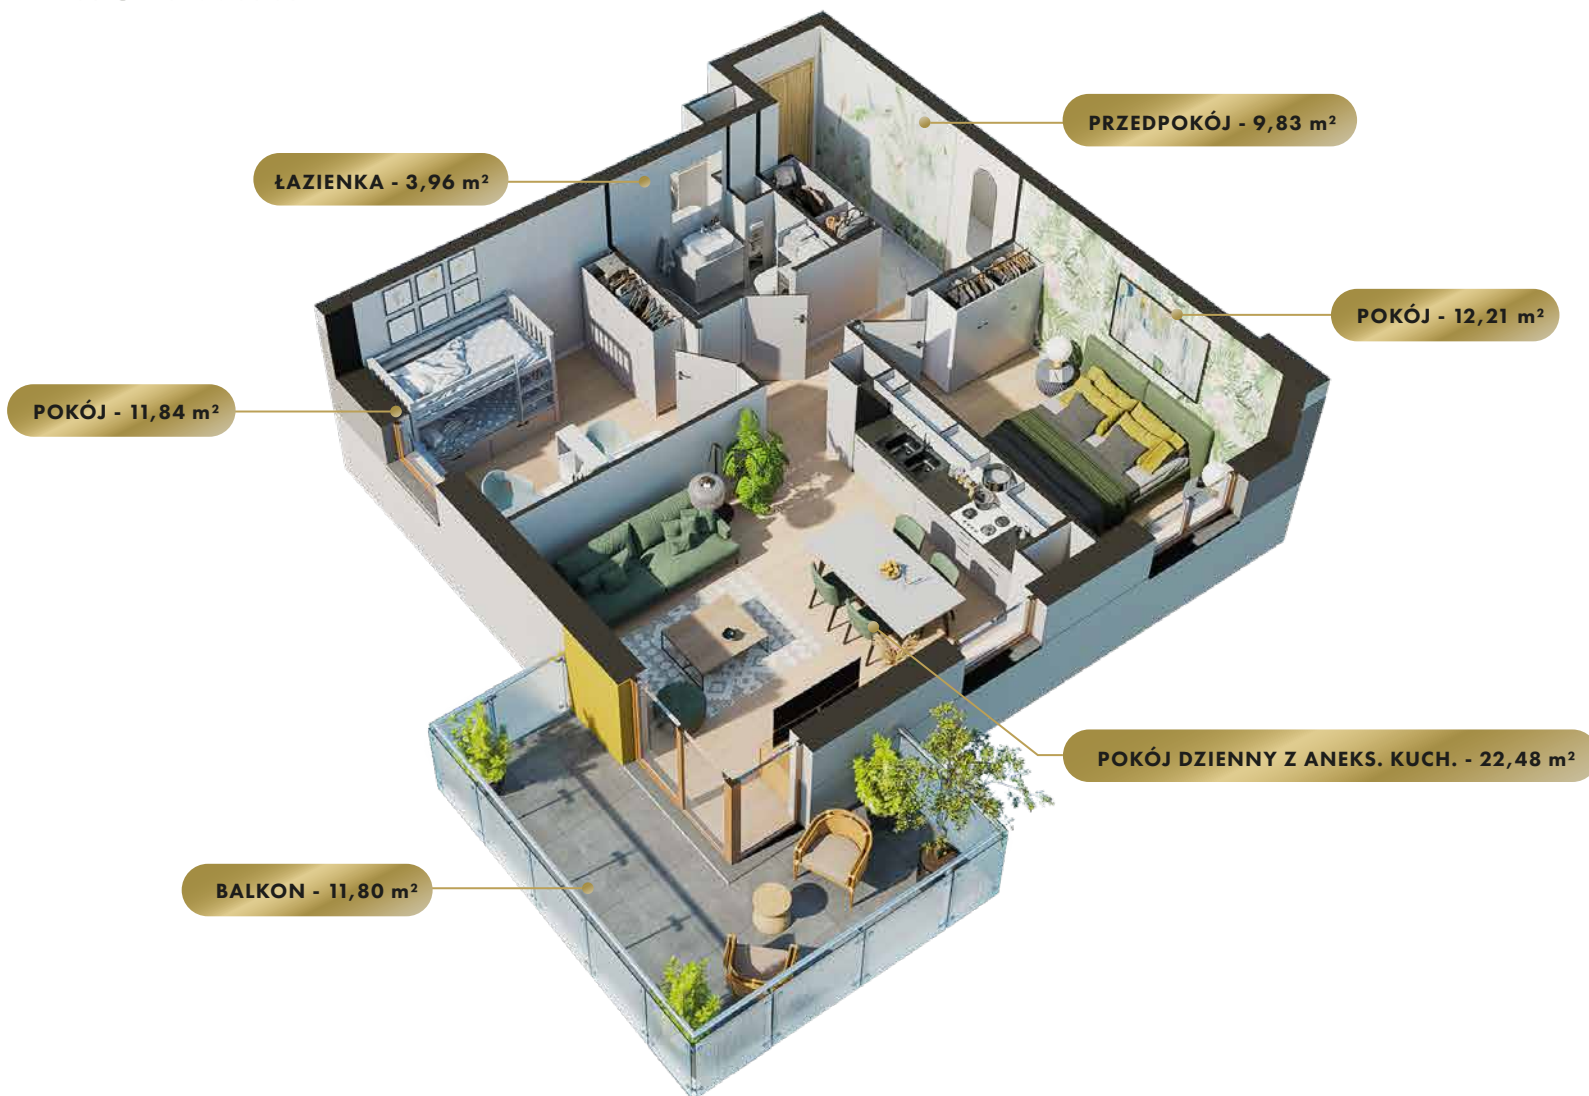

MIASTO

Nidzica

ULICA

Sportowa

BUDYNEK

1

KONDYGNACJA

Piętro 2

MIESZKANIE

NR **27**

POWIERZCHNIA:

60,32 m²

Nr	Nazwa	Pow.
1	Przedpokój	9,83 m ²
2	Pokój dzienny z aneks. kuch.	22,48 m ²
3	Pokój	12,21 m ²
4	Pokój	11,84 m ²
5	łazienka	3,96 m ²
Razem pow. mieszkalna sprzedawalna		60,32 m²
Balkon		11,80 m ²
Komórka lok. NR 57		2,52 m ²

KONDYGNACJA

Piętro 2

MIESZKANIE

NR **27**

POWIERZCHNIA:

60,32 m²

Nr	Nazwa	Pow.
1	Przedpokój	9,83 m ²
2	Pokój dzienny z aneks. kuch.	22,48 m ²
3	Pokój	12,21 m ²
4	Pokój	11,84 m ²
5	Łazienka	3,96 m ²
Razem pow. mieszkalna sprzedawalna		60,32 m²
Balkon		11,80 m ²
Komórka lok. NR 57		2,52 m ²