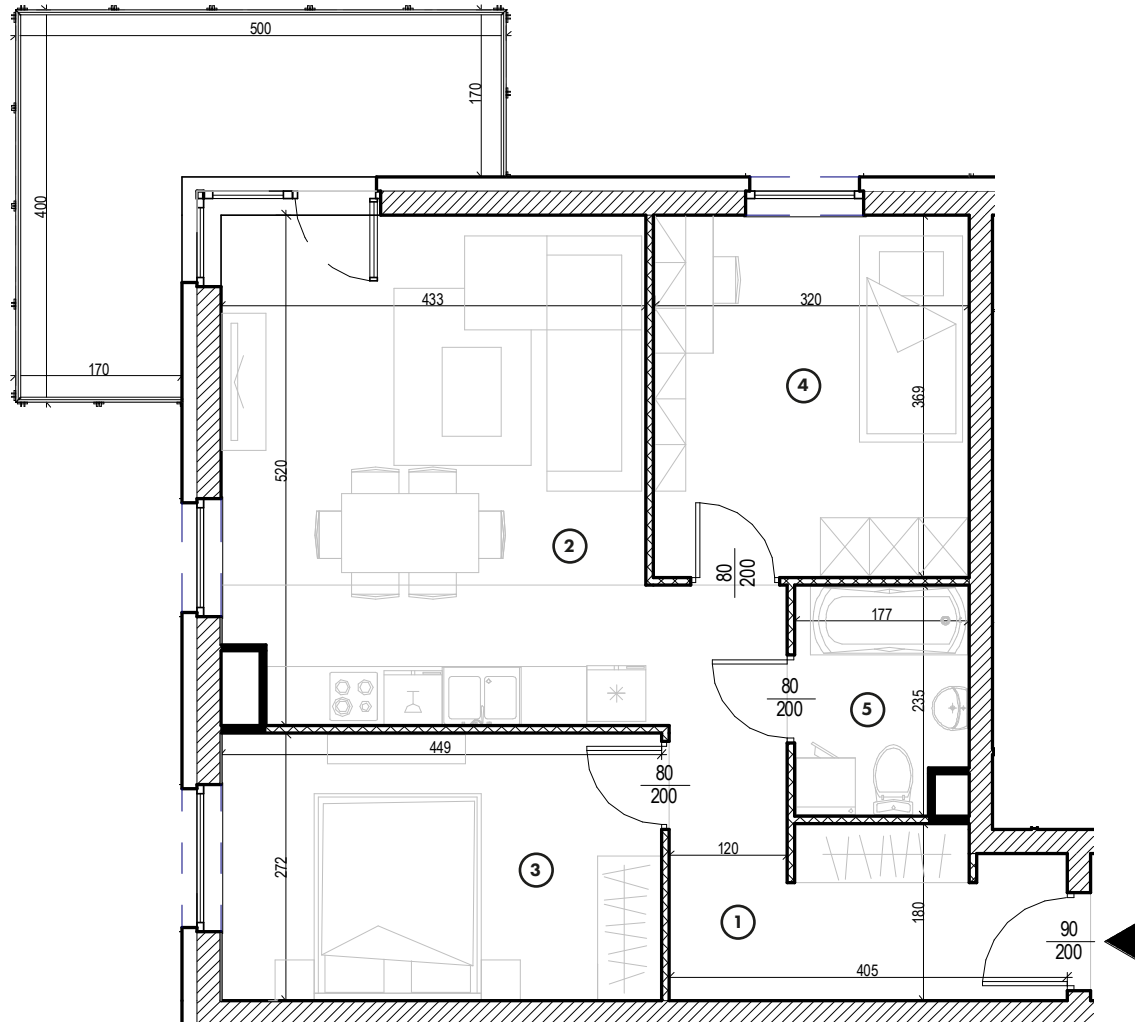

MIESZKANIE

NR **27**

POWIERZCHNIA:

60,32 m²

Nr	Nazwa	Pow.
1	Przedpokój	9,83 m ²
2	Pokój dzienny z aneks. kuch.	22,48 m ²
3	Pokój	12,21 m ²
4	Pokój	11,84 m ²
5	łazienka	3,96 m ²
Razem pow. mieszkalna sprzedawalna		60,32 m²
Balkon		11,80 m ²
Komórka lok. NR 57		2,52 m ²

KONDYGNACJA

Piętro 2

MIESZKANIE

NR **27**

POWIERZCHNIA:

60,32 m²

Nr	Nazwa	Pow.
1	Przedpokój	9,83 m ²
2	Pokój dzienny z aneks. kuch.	22,48 m ²
3	Pokój	12,21 m ²
4	Pokój	11,84 m ²
5	Łazienka	3,96 m ²
Razem pow. mieszkalna sprzedawalna		60,32 m²
Balkon		11,80 m ²
Komórka lok. NR 57		2,52 m ²