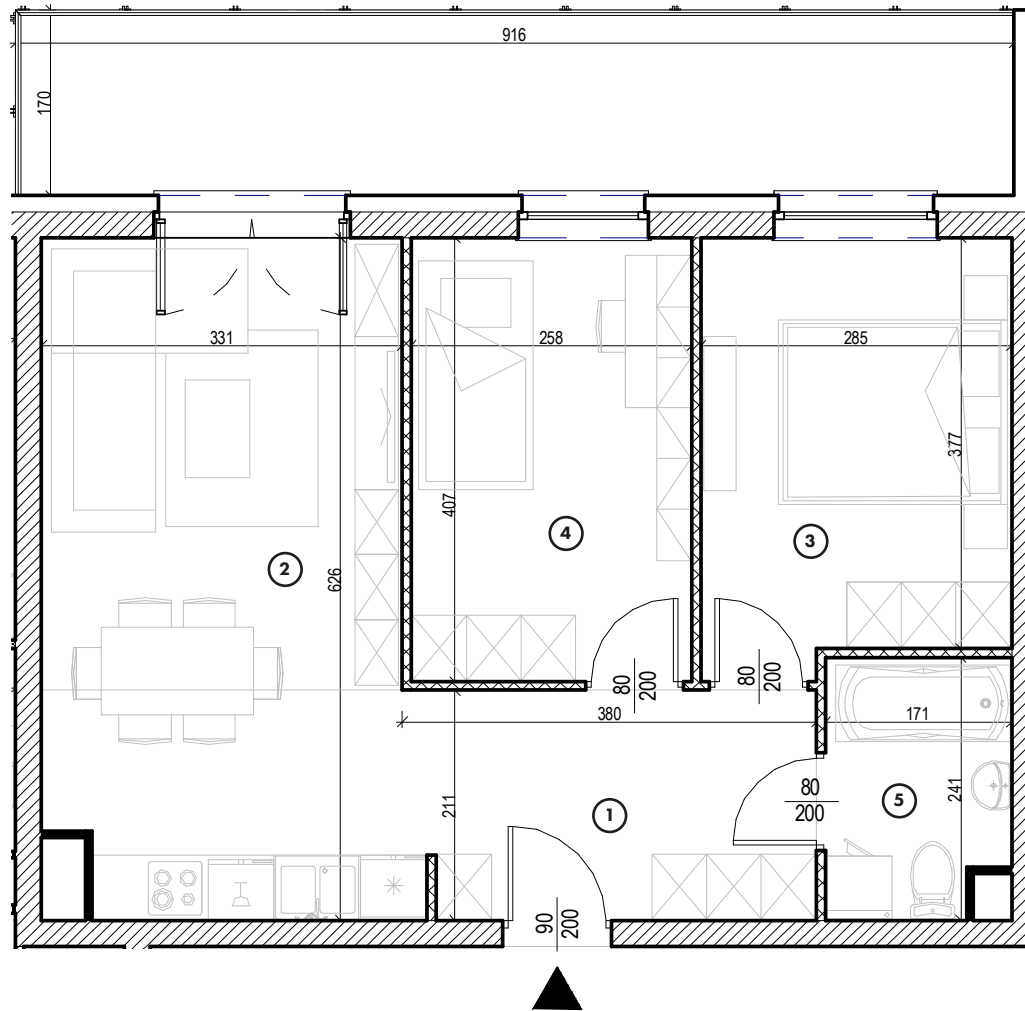

MIESZKANIE

NR **28**

POWIERZCHNIA:

53,79 m²

Nr	Nazwa	Pow.
1	Przedpokój	7,48 m ²
2	Pokój dzienny z aneks. kuch.	20,83 m ²
3	Pokój	11,06 m ²
4	Pokój	10,50 m ²
5	łazienka	3,92 m ²
Razem pow. mieszkalna sprzedawalna		53,79 m²
Balkon		15,03 m ²
Komórka lok. NR 47		2,10 m ²

KONDYGNACJA

Piętro 2

MIESZKANIE

NR **28**

POWIERZCHNIA:

53,79 m²

Nr	Nazwa	Pow.
1	Przedpokój	7,48 m ²
2	Pokój dzienny z aneks. kuch.	20,83 m ²
3	Pokój	11,06 m ²
4	Pokój	10,50 m ²
5	Łazienka	3,92 m ²
Razem pow. mieszkalna sprzedawalna		53,79 m²
Balkon		15,03 m ²
Komórka lok. NR 47		2,10 m ²