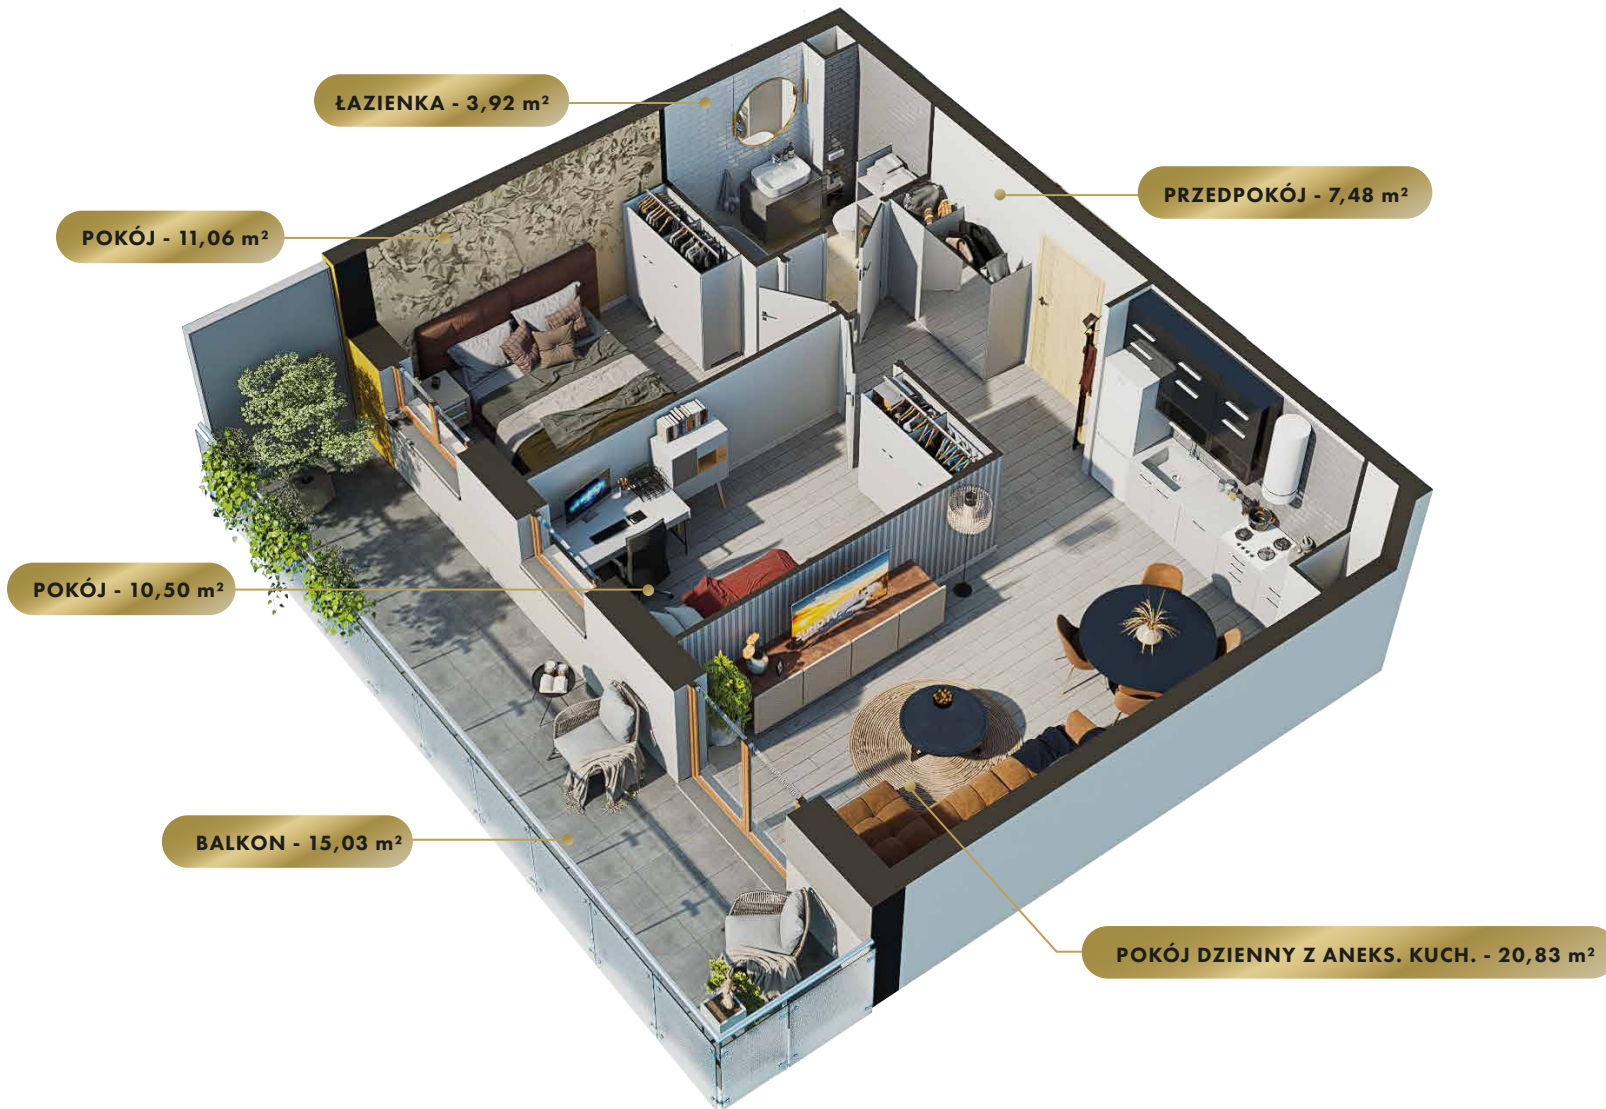

MIASTO

Nidzica

ULICA

Sportowa

BUDYNEK

1

KONDYGNACJA

Piętro 2

MIESZKANIE

NR **28**

POWIERZCHNIA:

53,79 m²

Nr	Nazwa	Pow.
1	Przedpokój	7,48 m ²
2	Pokój dzienny z aneks. kuch.	20,83 m ²
3	Pokój	11,06 m ²
4	Pokój	10,50 m ²
5	łazienka	3,92 m ²
Razem pow. mieszkalna sprzedawalna		53,79 m²
Balkon		15,03 m ²
Komórka lok. NR 47		2,10 m ²

KONDYGNACJA

Piętro 2

MIESZKANIE

NR **28**

POWIERZCHNIA:

53,79 m²

Nr	Nazwa	Pow.
1	Przedpokój	7,48 m ²
2	Pokój dzienny z aneks. kuch.	20,83 m ²
3	Pokój	11,06 m ²
4	Pokój	10,50 m ²
5	Łazienka	3,92 m ²
Razem pow. mieszkalna sprzedawalna		53,79 m²
Balkon		15,03 m ²
Komórka lok. NR 47		2,10 m ²