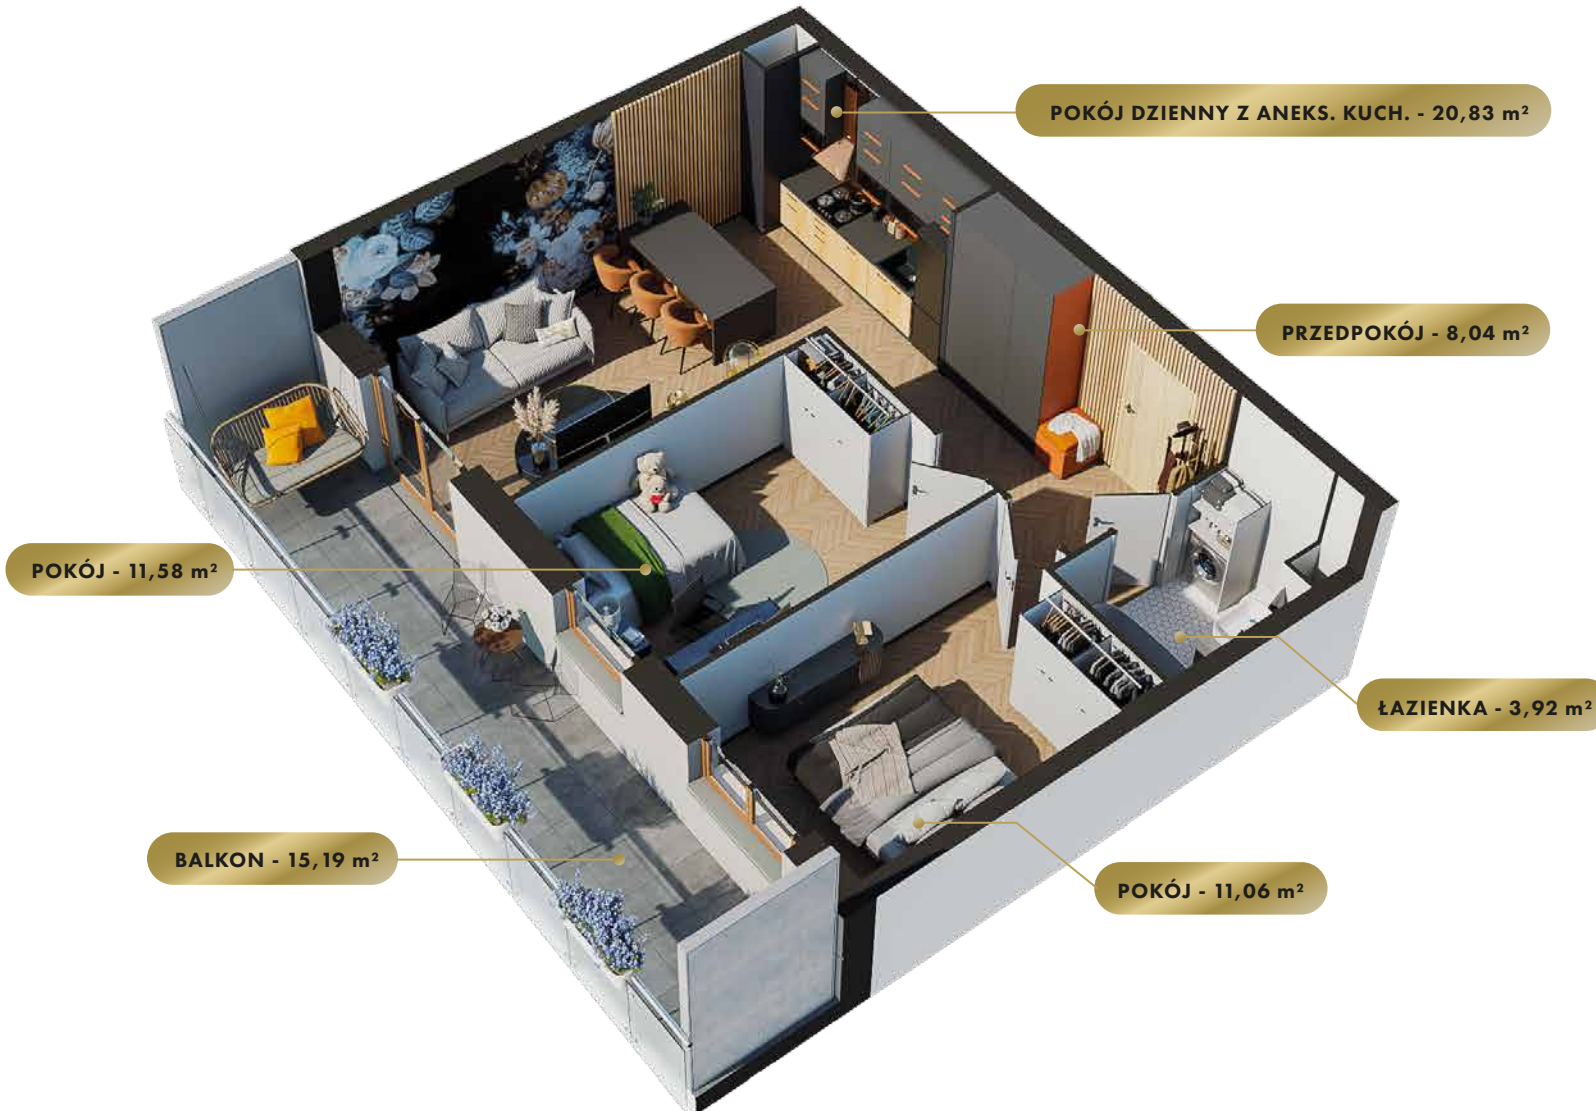

MIASTO

Nidzica

ULICA

Sportowa

BUDYNEK

1

KONDYGNACJA

Piętro 2

MIESZKANIE

NR **29**

POWIERZCHNIA:

55,43 m²

Nr	Nazwa	Pow.
1	Przedpokój	8,04 m ²
2	Pokój dzienny z aneks. kuch.	20,83 m ²
3	Pokój	11,58 m ²
4	Pokój	11,06 m ²
5	Łazienka	3,92 m ²
Razem pow. mieszkalna sprzedawalna		55,43 m²
Balkon		15,19 m ²
Komórka lok. NR 61		2,10 m ²

KONDYGNACJA

Piętro 2

MIESZKANIE

NR **29**

POWIERZCHNIA:

55,43 m²

Nr	Nazwa	Pow.
1	Przedpokój	8,04 m ²
2	Pokój dzienny z aneks. kuch.	20,83 m ²
3	Pokój	11,58 m ²
4	Pokój	11,06 m ²
5	Łazienka	3,92 m ²
Razem pow. mieszkalna sprzedawalna		55,43 m²
Balkon		15,19 m ²
Komórka lok. NR 61		2,10 m ²