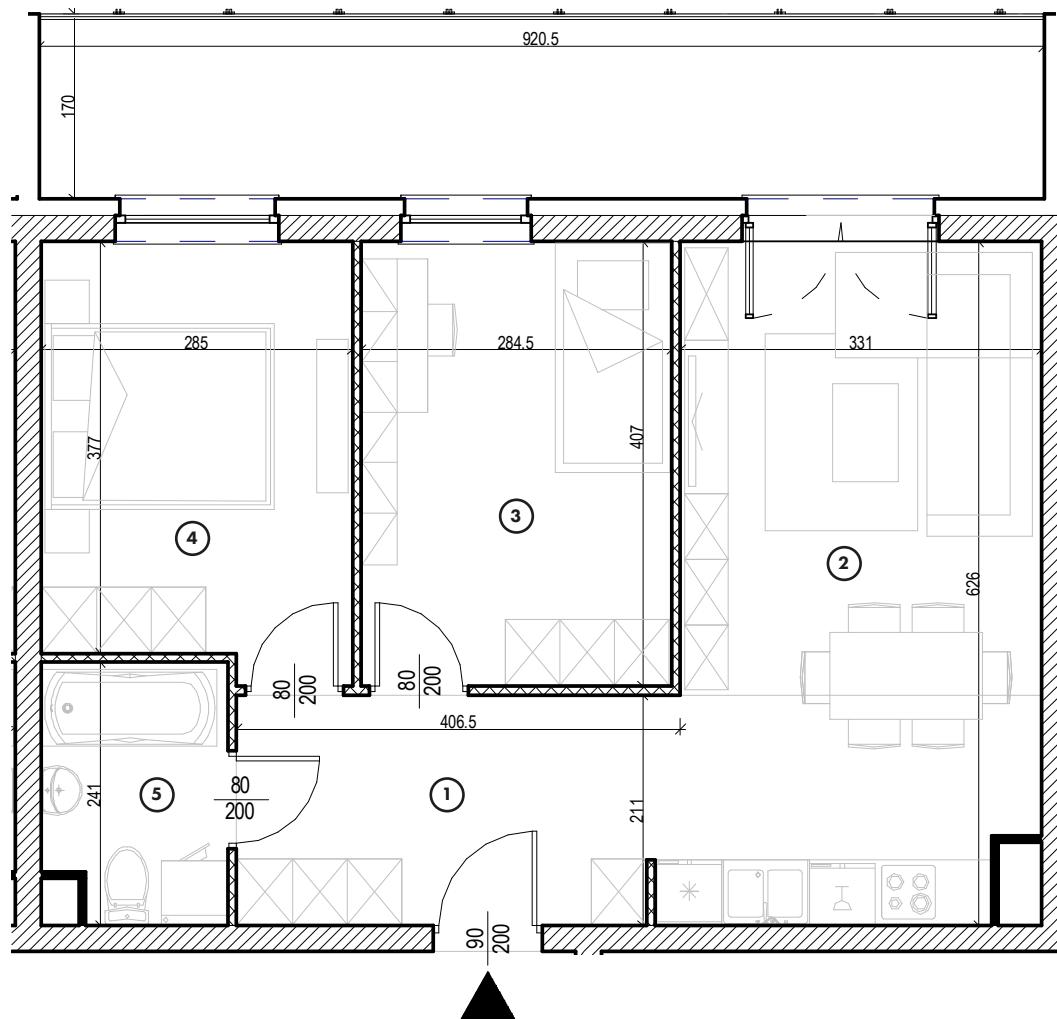

MIESZKANIE

NR **29**

POWIERZCHNIA:

55,43 m²

Nr	Nazwa	Pow.
1	Przedpokój	8,04 m ²
2	Pokój dzienny z aneks. kuch.	20,83 m ²
3	Pokój	11,58 m ²
4	Pokój	11,06 m ²
5	Łazienka	3,92 m ²
Razem pow. mieszkalna sprzedawalna		55,43 m²
Balkon		15,19 m ²
Komórka lok. NR 61		2,10 m ²

KONDYGNACJA

Piętro 2

MIESZKANIE

NR **29**

POWIERZCHNIA:

55,43 m²

Nr	Nazwa	Pow.
1	Przedpokój	8,04 m ²
2	Pokój dzienny z aneks. kuch.	20,83 m ²
3	Pokój	11,58 m ²
4	Pokój	11,06 m ²
5	Łazienka	3,92 m ²
Razem pow. mieszkalna sprzedawalna		55,43 m²
Balkon		15,19 m ²
Komórka lok. NR 61		2,10 m ²