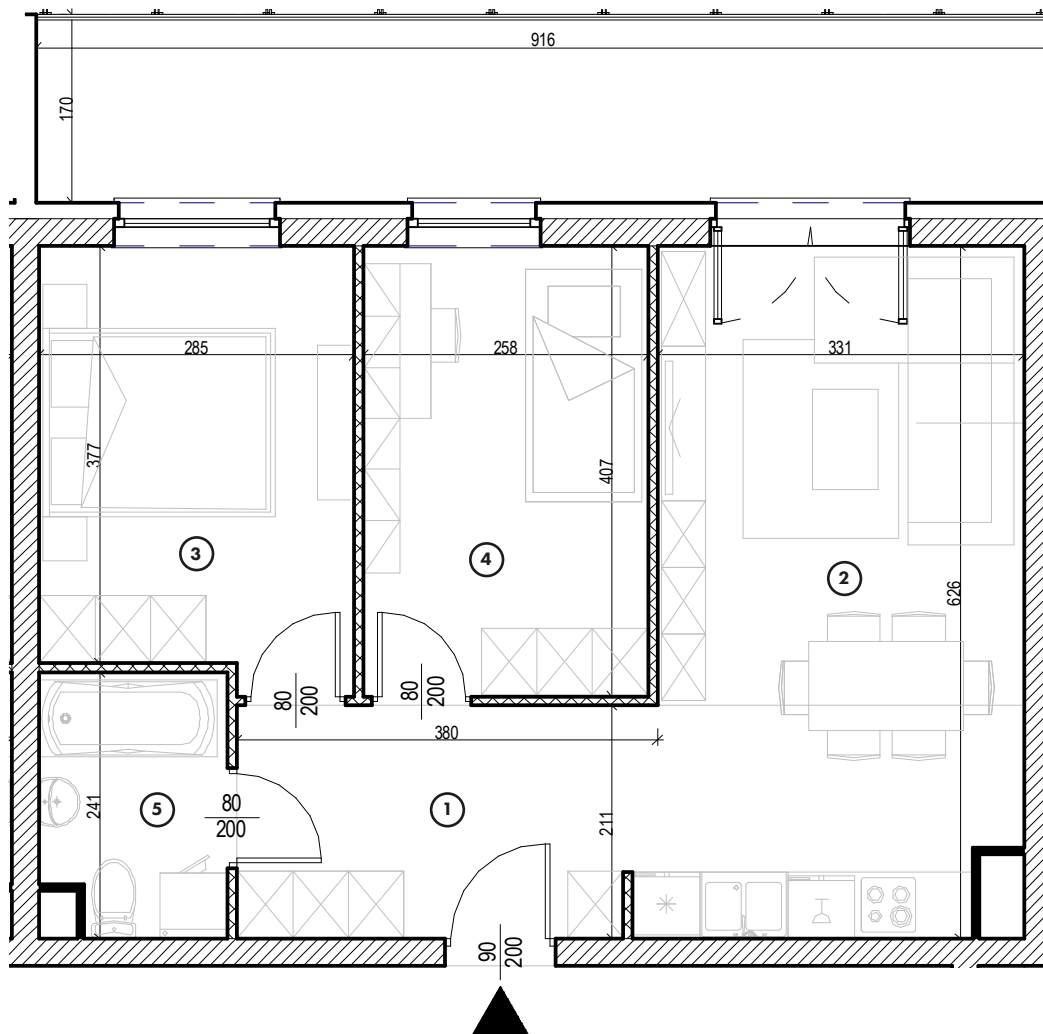

MIESZKANIE

NR **31**

POWIERZCHNIA:

53,79 m²

Nr	Nazwa	Pow.
1	Przedpokój	7,48 m ²
2	Pokój dzienny z aneks. kuch.	20,83 m ²
3	Pokój	11,06 m ²
4	Pokój	10,50 m ²
5	łazienka	3,92 m ²
Razem pow. mieszkalna sprzedawalna		53,79 m²
Balkon		15,03 m ²
Komórka lok. NR 38		2,10 m ²

MK
INWESTYCJE

ul. Olsztyńska 59, 13-200 Działdowo
tel. 534 199 337, 570 969 179
www.mkinwestycje.com

MIESZKANIE

NR **31**

POWIERZCHNIA:

53,79 m²

Nr	Nazwa	Pow.
1	Przedpokój	7,48 m ²
2	Pokój dzienny z aneks. kuch.	20,83 m ²
3	Pokój	11,06 m ²
4	Pokój	10,50 m ²
5	Łazienka	3,92 m ²
Razem pow. mieszkalna sprzedawalna		53,79 m²
Balkon		15,03 m ²
Komórka lok. NR 38		2,10 m ²