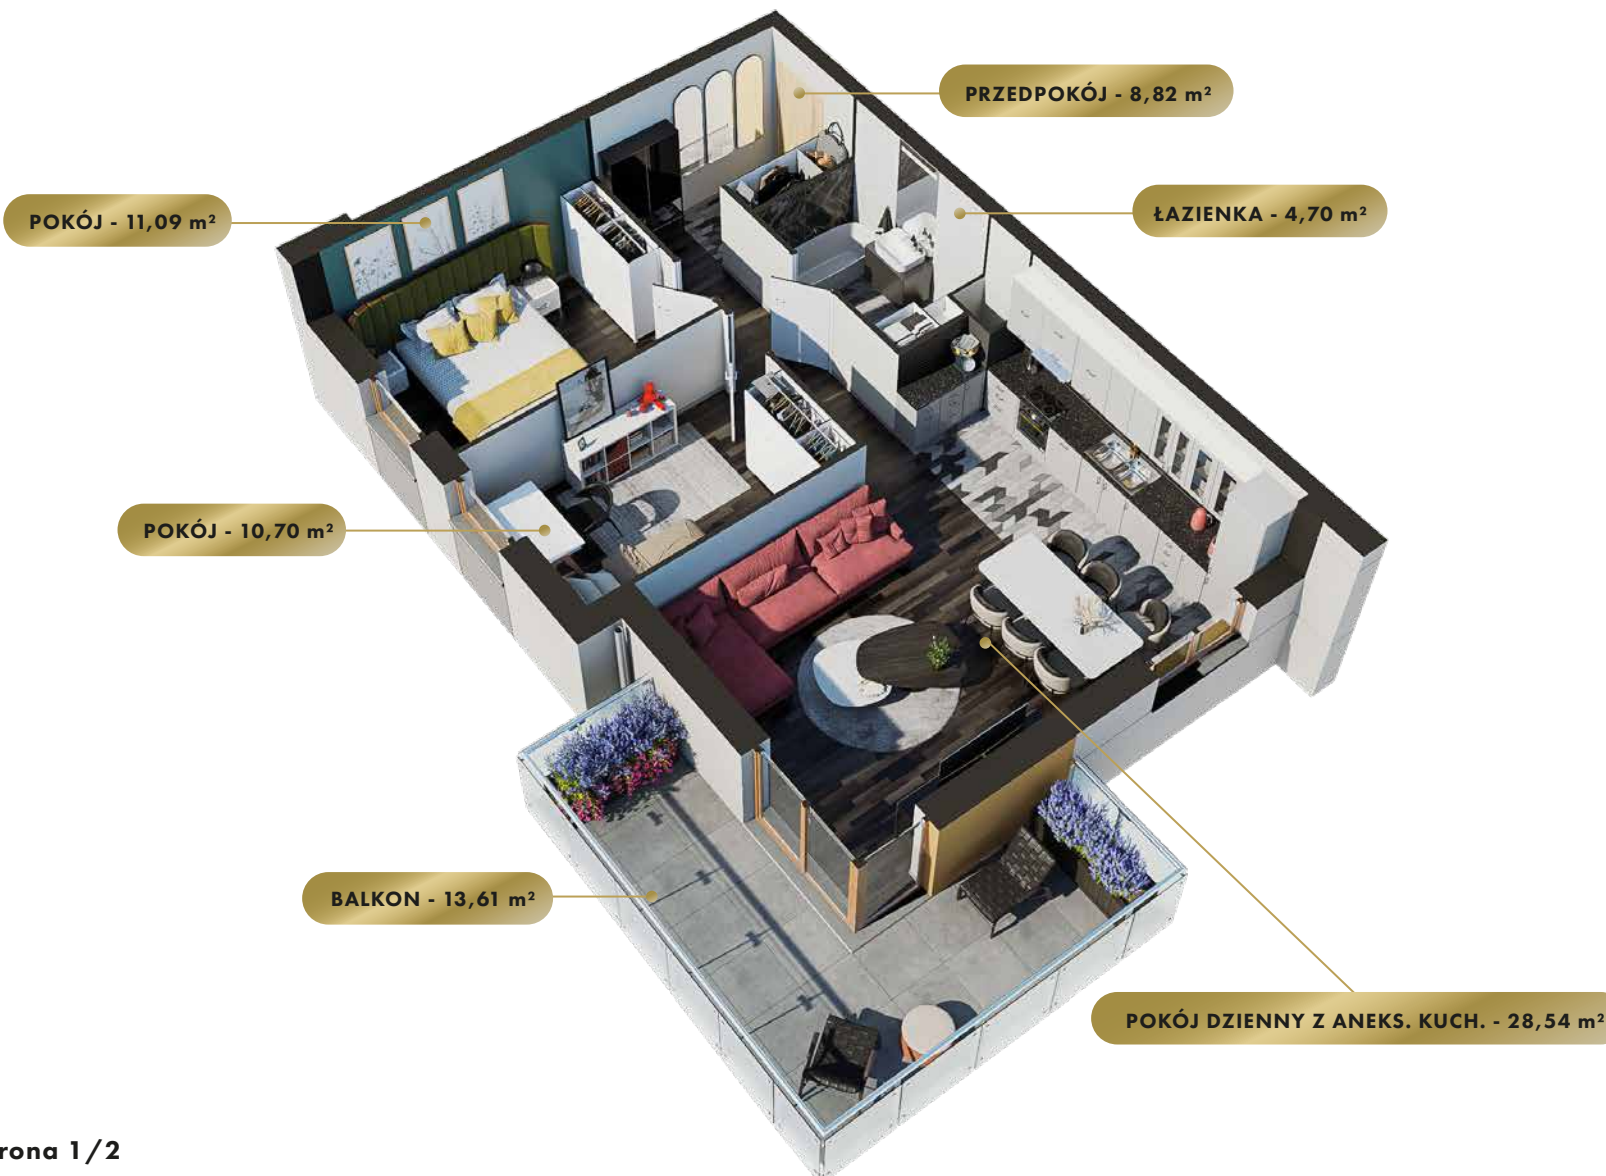

MIASTO

Nidzica

ULICA

Sportowa

BUDYNEK

1

KONDYGNACJA

Piętro 2

MIESZKANIE

NR **33**

POWIERZCHNIA:

63,85 m²

Nr	Nazwa	Pow.
1	Przedpokój	8,82 m ²
2	Pokój dzienny z aneks. kuch.	28,54 m ²
3	Pokój	11,09 m ²
4	Pokój	10,70 m ²
5	łazienka	4,70 m ²
Razem pow. mieszkalna sprzedawalna		63,85 m²
Balkon		13,61 m ²
Komórka lok. NR 7		2,82 m ²

MK
INWESTYCJE

ul. Olsztyńska 59, 13-200 Działdowo
tel. 534 199 337, 570 969 179
www.mkinwestycje.com

MIESZKANIE

NR **33**

POWIERZCHNIA:

63,85 m²

Nr	Nazwa	Pow.
1	Przedpokój	8,82 m ²
2	Pokój dzienny z aneks. kuch.	28,54 m ²
3	Pokój	11,09 m ²
4	Pokój	10,70 m ²
5	łazienka	4,70 m ²
Razem pow. mieszkalna sprzedawalna		63,85 m²
Balkon		13,61 m ²
Komórka lok. NR 7		2,82 m ²