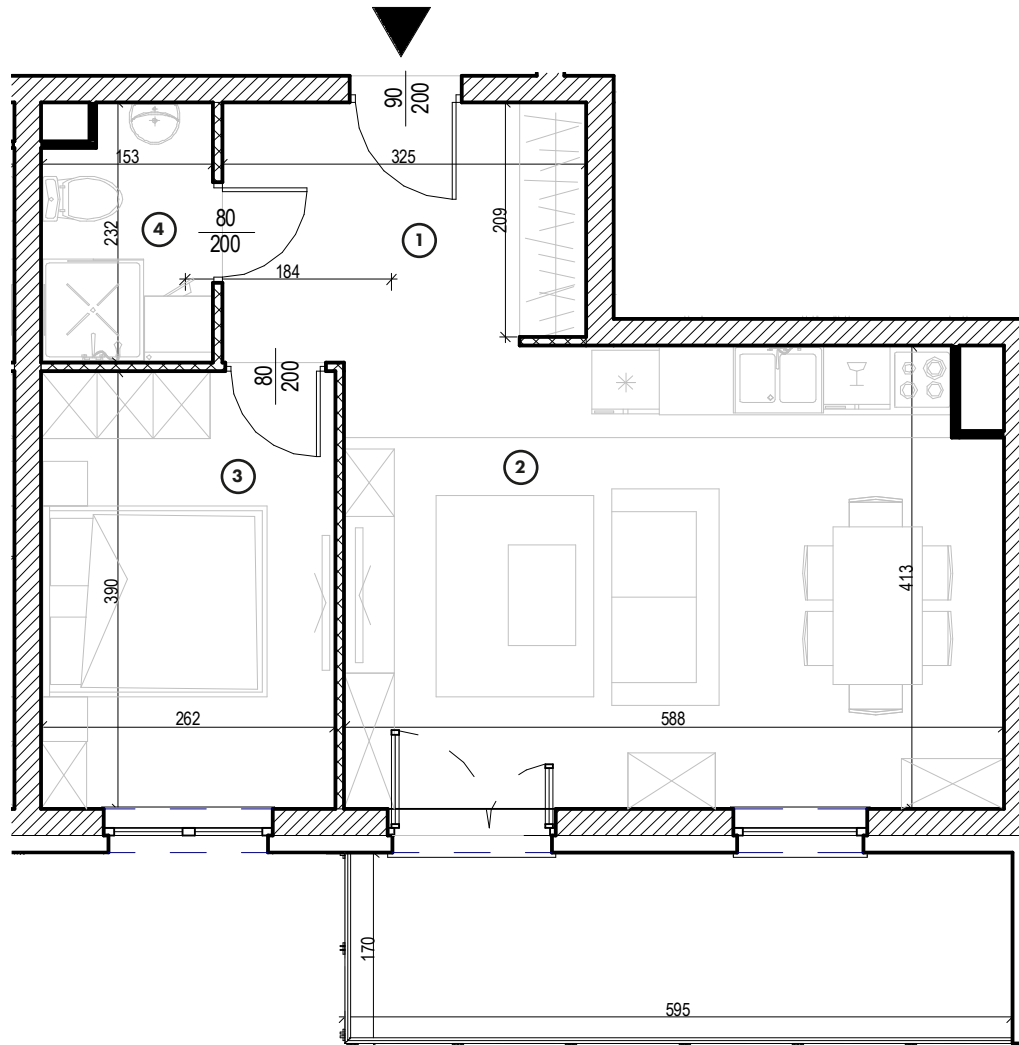

MIESZKANIE

NR **36**

POWIERZCHNIA:

44,65 m²

Nr	Nazwa	Pow.
1	Przedpokój	7,29 m ²
2	Pokój dzienny z aneks. kuch.	23,79 m ²
3	Pokój	10,22 m ²
4	łazienka	3,35 m ²
Razem pow. mieszkalna sprzedawalna		44,65 m²
Balkon		9,74 m ²
Komórka lok. NR 28		2,08 m ²

KONDYGNACJA

Piętro 3

MIESZKANIE

NR **36**

POWIERZCHNIA:

44,65 m²

Nr	Nazwa	Pow.
1	Przedpokój	7,29 m ²
2	Pokój dzienny z aneks. kuch.	23,79 m ²
3	Pokój	10,22 m ²
4	łazienka	3,35 m ²
Razem pow. mieszkalna sprzedawalna		44,65 m²
Balkon		9,74 m ²
Komórka lok. NR 28		2,08 m ²