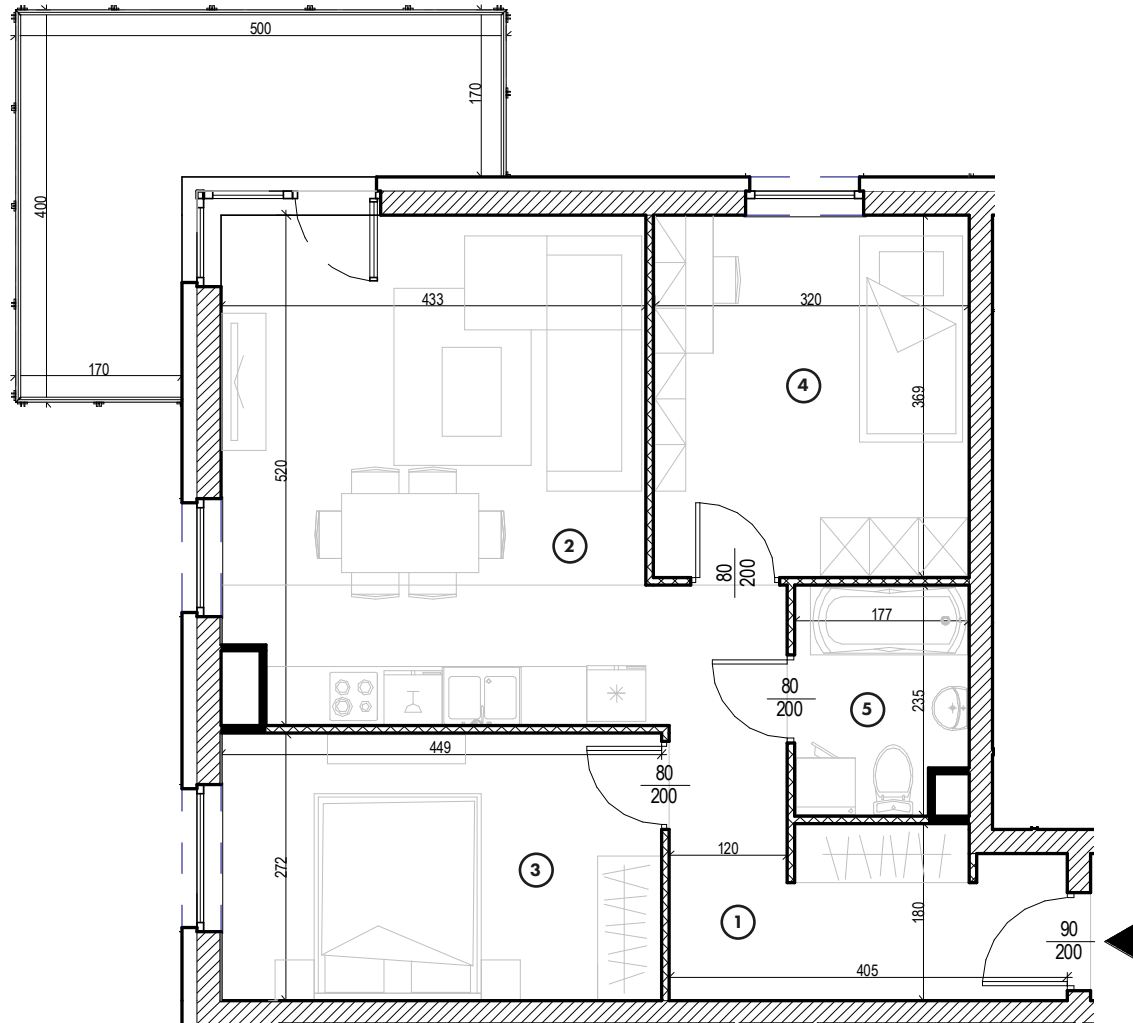

MIESZKANIE

NR **39**

POWIERZCHNIA:

60,32 m²

Nr	Nazwa	Pow.
1	Przedpokój	9,83 m ²
2	Pokój dzienny z aneks. kuch.	22,48 m ²
3	Pokój	12,21 m ²
4	Pokój	11,84 m ²
5	łazienka	3,96 m ²
Razem pow. mieszkalna sprzedawalna		60,32 m²
Balkon		11,80 m ²
Komórka lok. NR 17		2,31 m ²

KONDYGNACJA

Piętro 3

MIESZKANIE

NR **39**

POWIERZCHNIA:

60,32 m²

Nr	Nazwa	Pow.
1	Przedpokój	9,83 m ²
2	Pokój dzienny z aneks. kuch.	22,48 m ²
3	Pokój	12,21 m ²
4	Pokój	11,84 m ²
5	łazienka	3,96 m ²
Razem pow. mieszkalna sprzedawalna		60,32 m²
Balkon		11,80 m ²
Komórka lok. NR 17		2,31 m ²