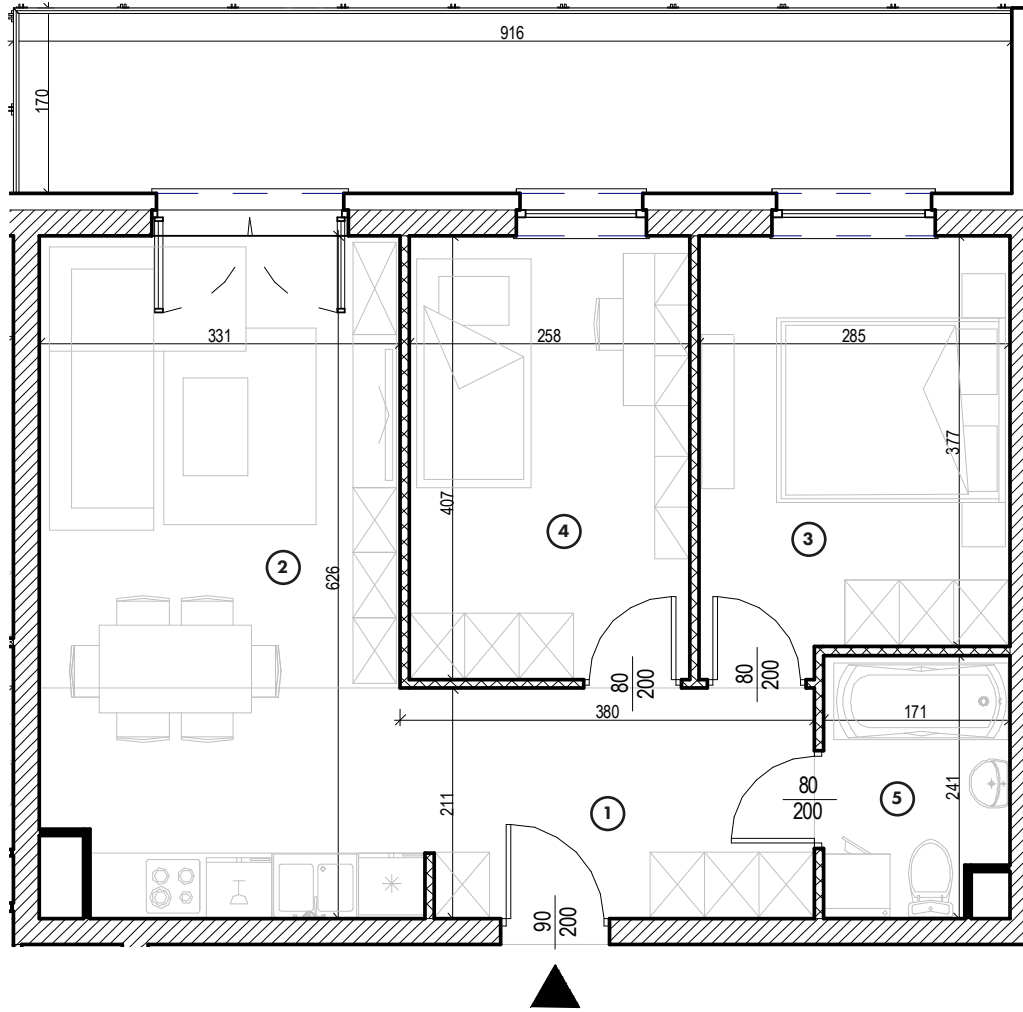

MIESZKANIE

NR **40**

POWIERZCHNIA:

53,79 m²

Nr	Nazwa	Pow.
1	Przedpokój	7,48 m ²
2	Pokój dzienny z aneks. kuch.	20,83 m ²
3	Pokój	11,06 m ²
4	Pokój	10,50 m ²
5	łazienka	3,92 m ²
Razem pow. mieszkalna sprzedawalna		53,79 m²
Balkon		15,03 m ²
Komórka lok. NR 36		2,10 m ²

KONDYGNACJA

Piętro 3

MIESZKANIE

NR **40**

POWIERZCHNIA:

53,79 m²

Nr	Nazwa	Pow.
1	Przedpokój	7,48 m ²
2	Pokój dzienny z aneks. kuch.	20,83 m ²
3	Pokój	11,06 m ²
4	Pokój	10,50 m ²
5	Łazienka	3,92 m ²
Razem pow. mieszkalna sprzedawalna		53,79 m²
Balkon		15,03 m ²
Komórka lok. NR 36		2,10 m ²